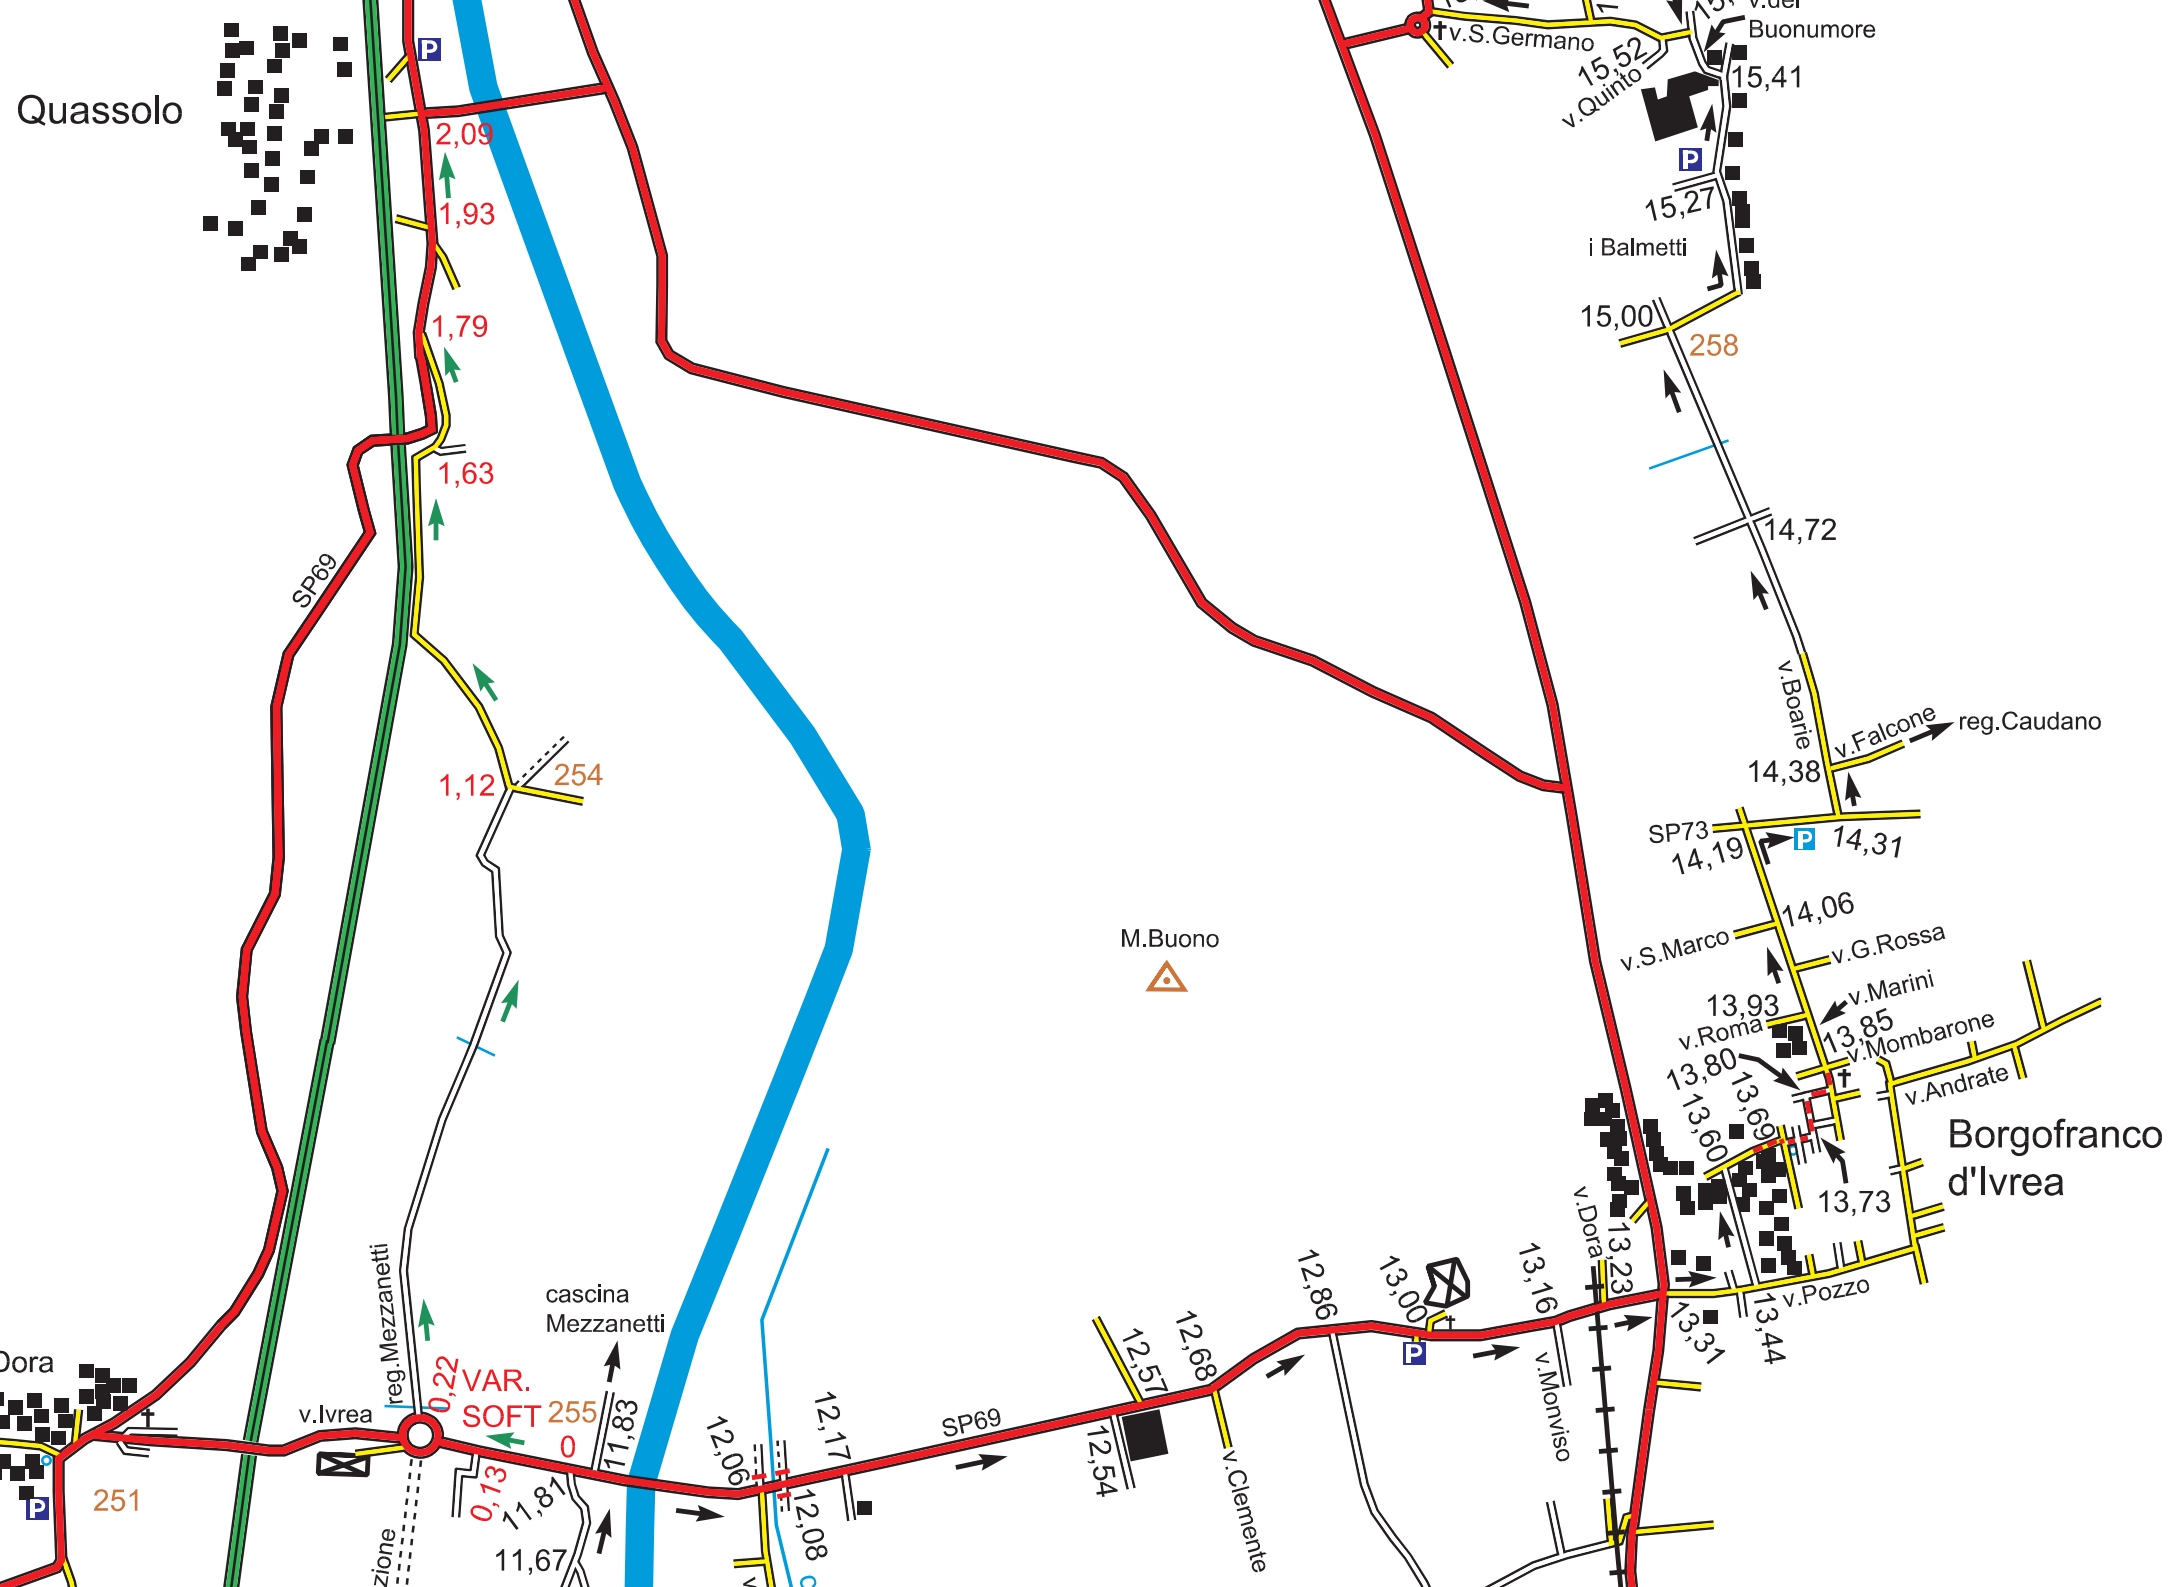

LEGENDA

- autostrada, tangenziale
- strada importante
- strada secondaria
- strada non asfaltata
- strada sconnessa
- strada in costruzione, sottopasso
- sentiero
- pista ciclabile
- percorso in zona pedonale
- ferrovia, tranvia
- percorso principale
- variante "envers"
- variante soft
- parcheggio
- punto informazioni
- fontana (anche non potabile)
- castello
- campo di calcio
- chiesa
- pilone
- cimitero
- altitudine

TORINO-AOSTA TAPPA 2
 Autore: Massimo Peverada
 Ultimo aggiornamento: 22/05/2013

Quassolo

M. Buono

Borgofranco d'Ivrea

Dora

251

VAR. SOFT 255

v. Ivrea