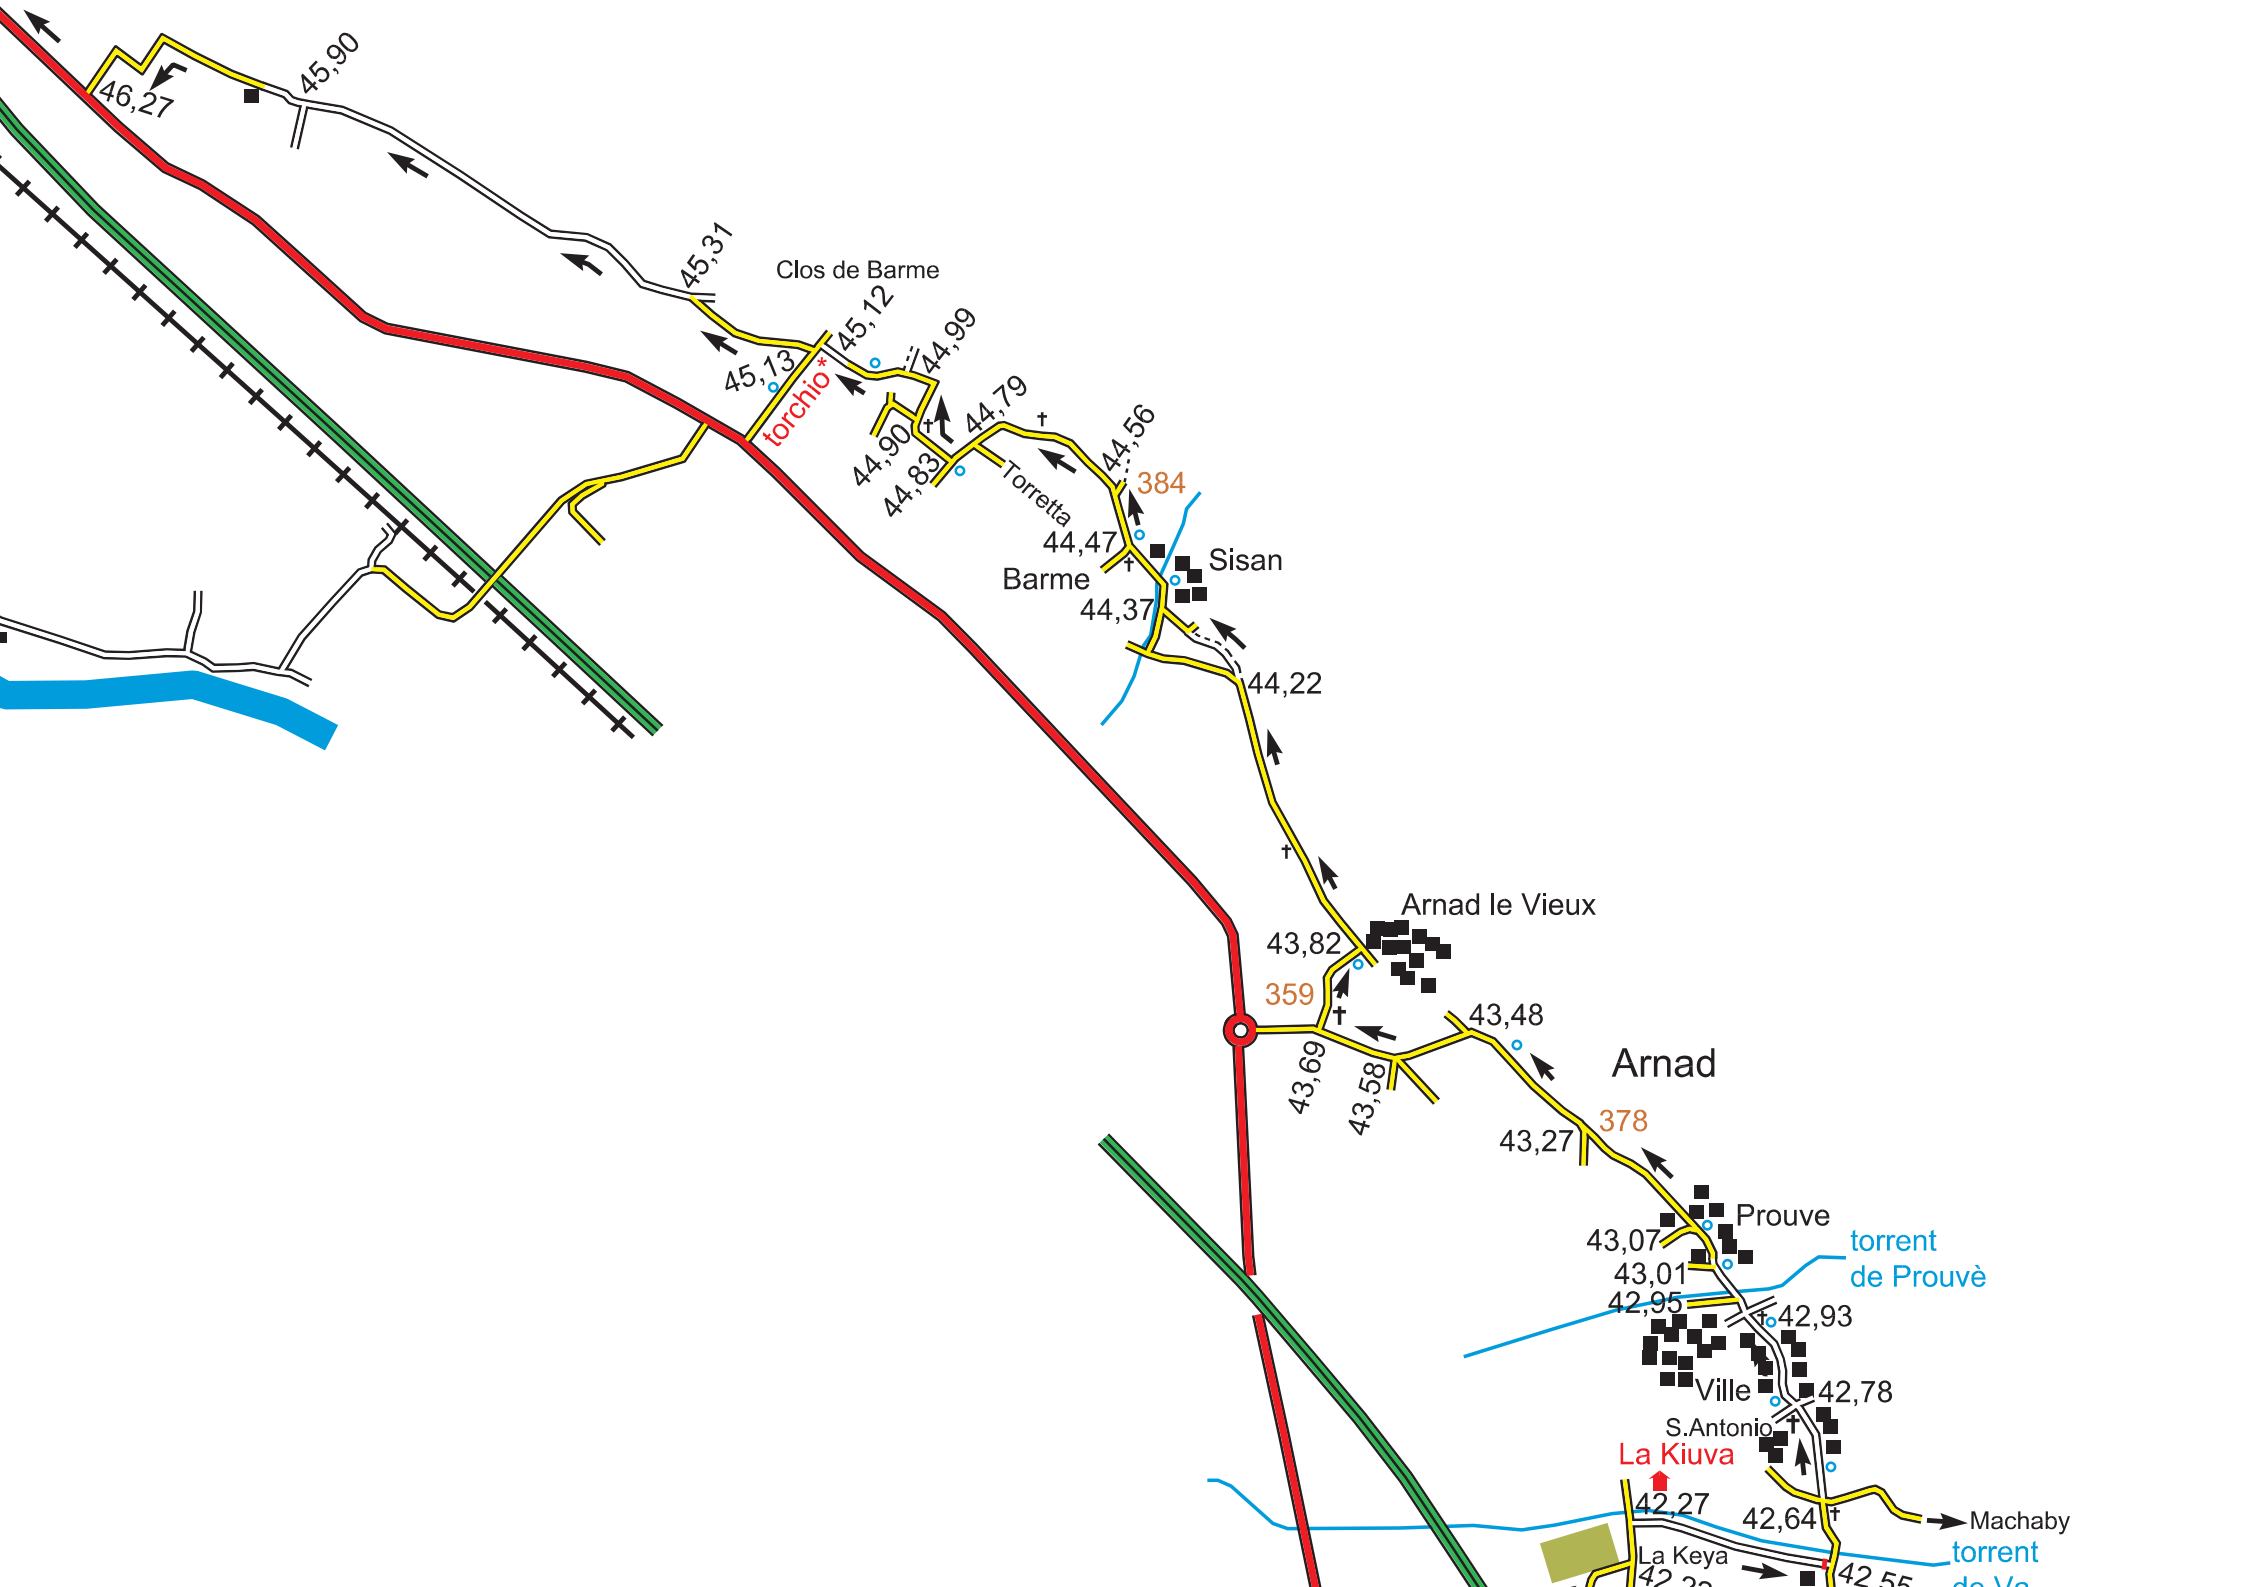

str. delle Cascine

C.ne Dora

stazione

obbligo bici a mano
fino ad innesto ciclabile

29,66
v.Mot
v.Baraing

torrente Lys

Clos de Barme

torchio*

Barme

Torretta

Sisan

Arnad le Vieux

Arnad

Prouve

Ville

S. Antonio