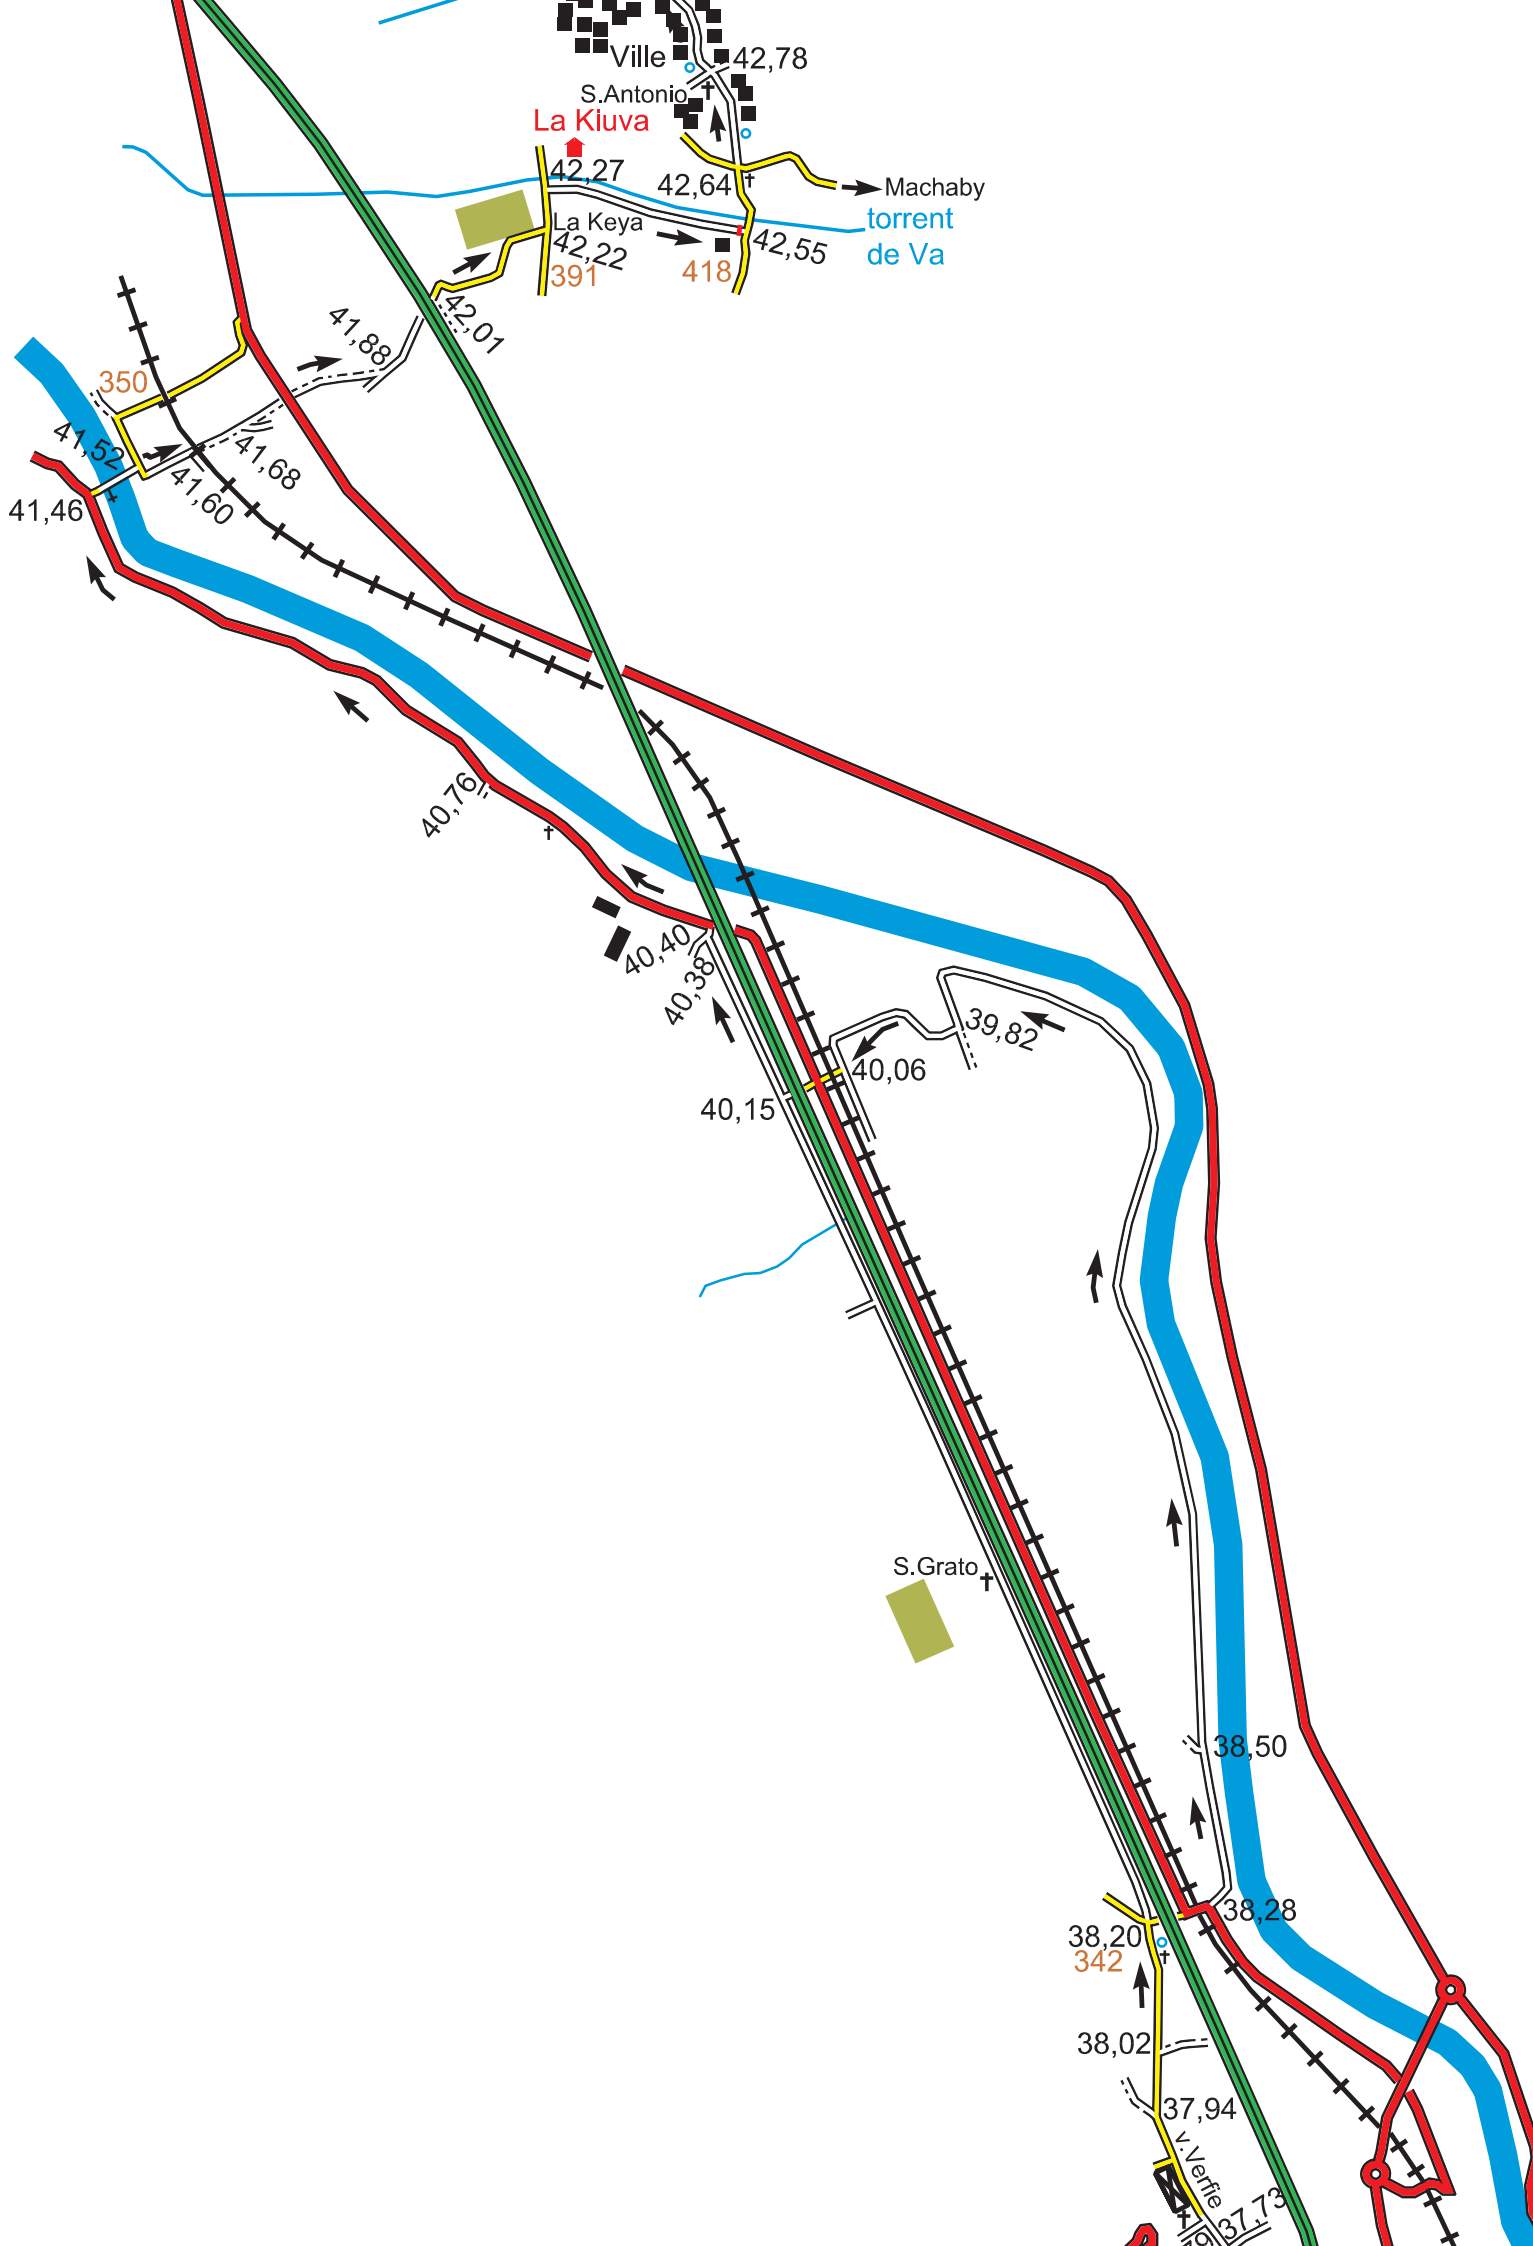

TORINO-AOSTA TAPPA 2
 Autore: Massimo Peverada
 Ultimo aggiornamento: 22/05/2013

Quassolo

M. Buono

Borgofranco d'Ivrea

Dora

251

VAR. SOFT 255

v. Ivrea

24,12
24,01

23,85
23,76

23,58
23,50

22,86

22,77

22

Donnas

Lungo Dora 2000

str. delle Cascine

C.ne Dora

stazione

obbligo bici a mano
fino ad innesto ciclabile

29,66
v.Mot
v.Baraing

torrente Lys

Clos de Barme

torchio*

Barme

Torretta

Sisan

Arnad le Vieux

Arnad

Prouve

Ville

S. Antonio