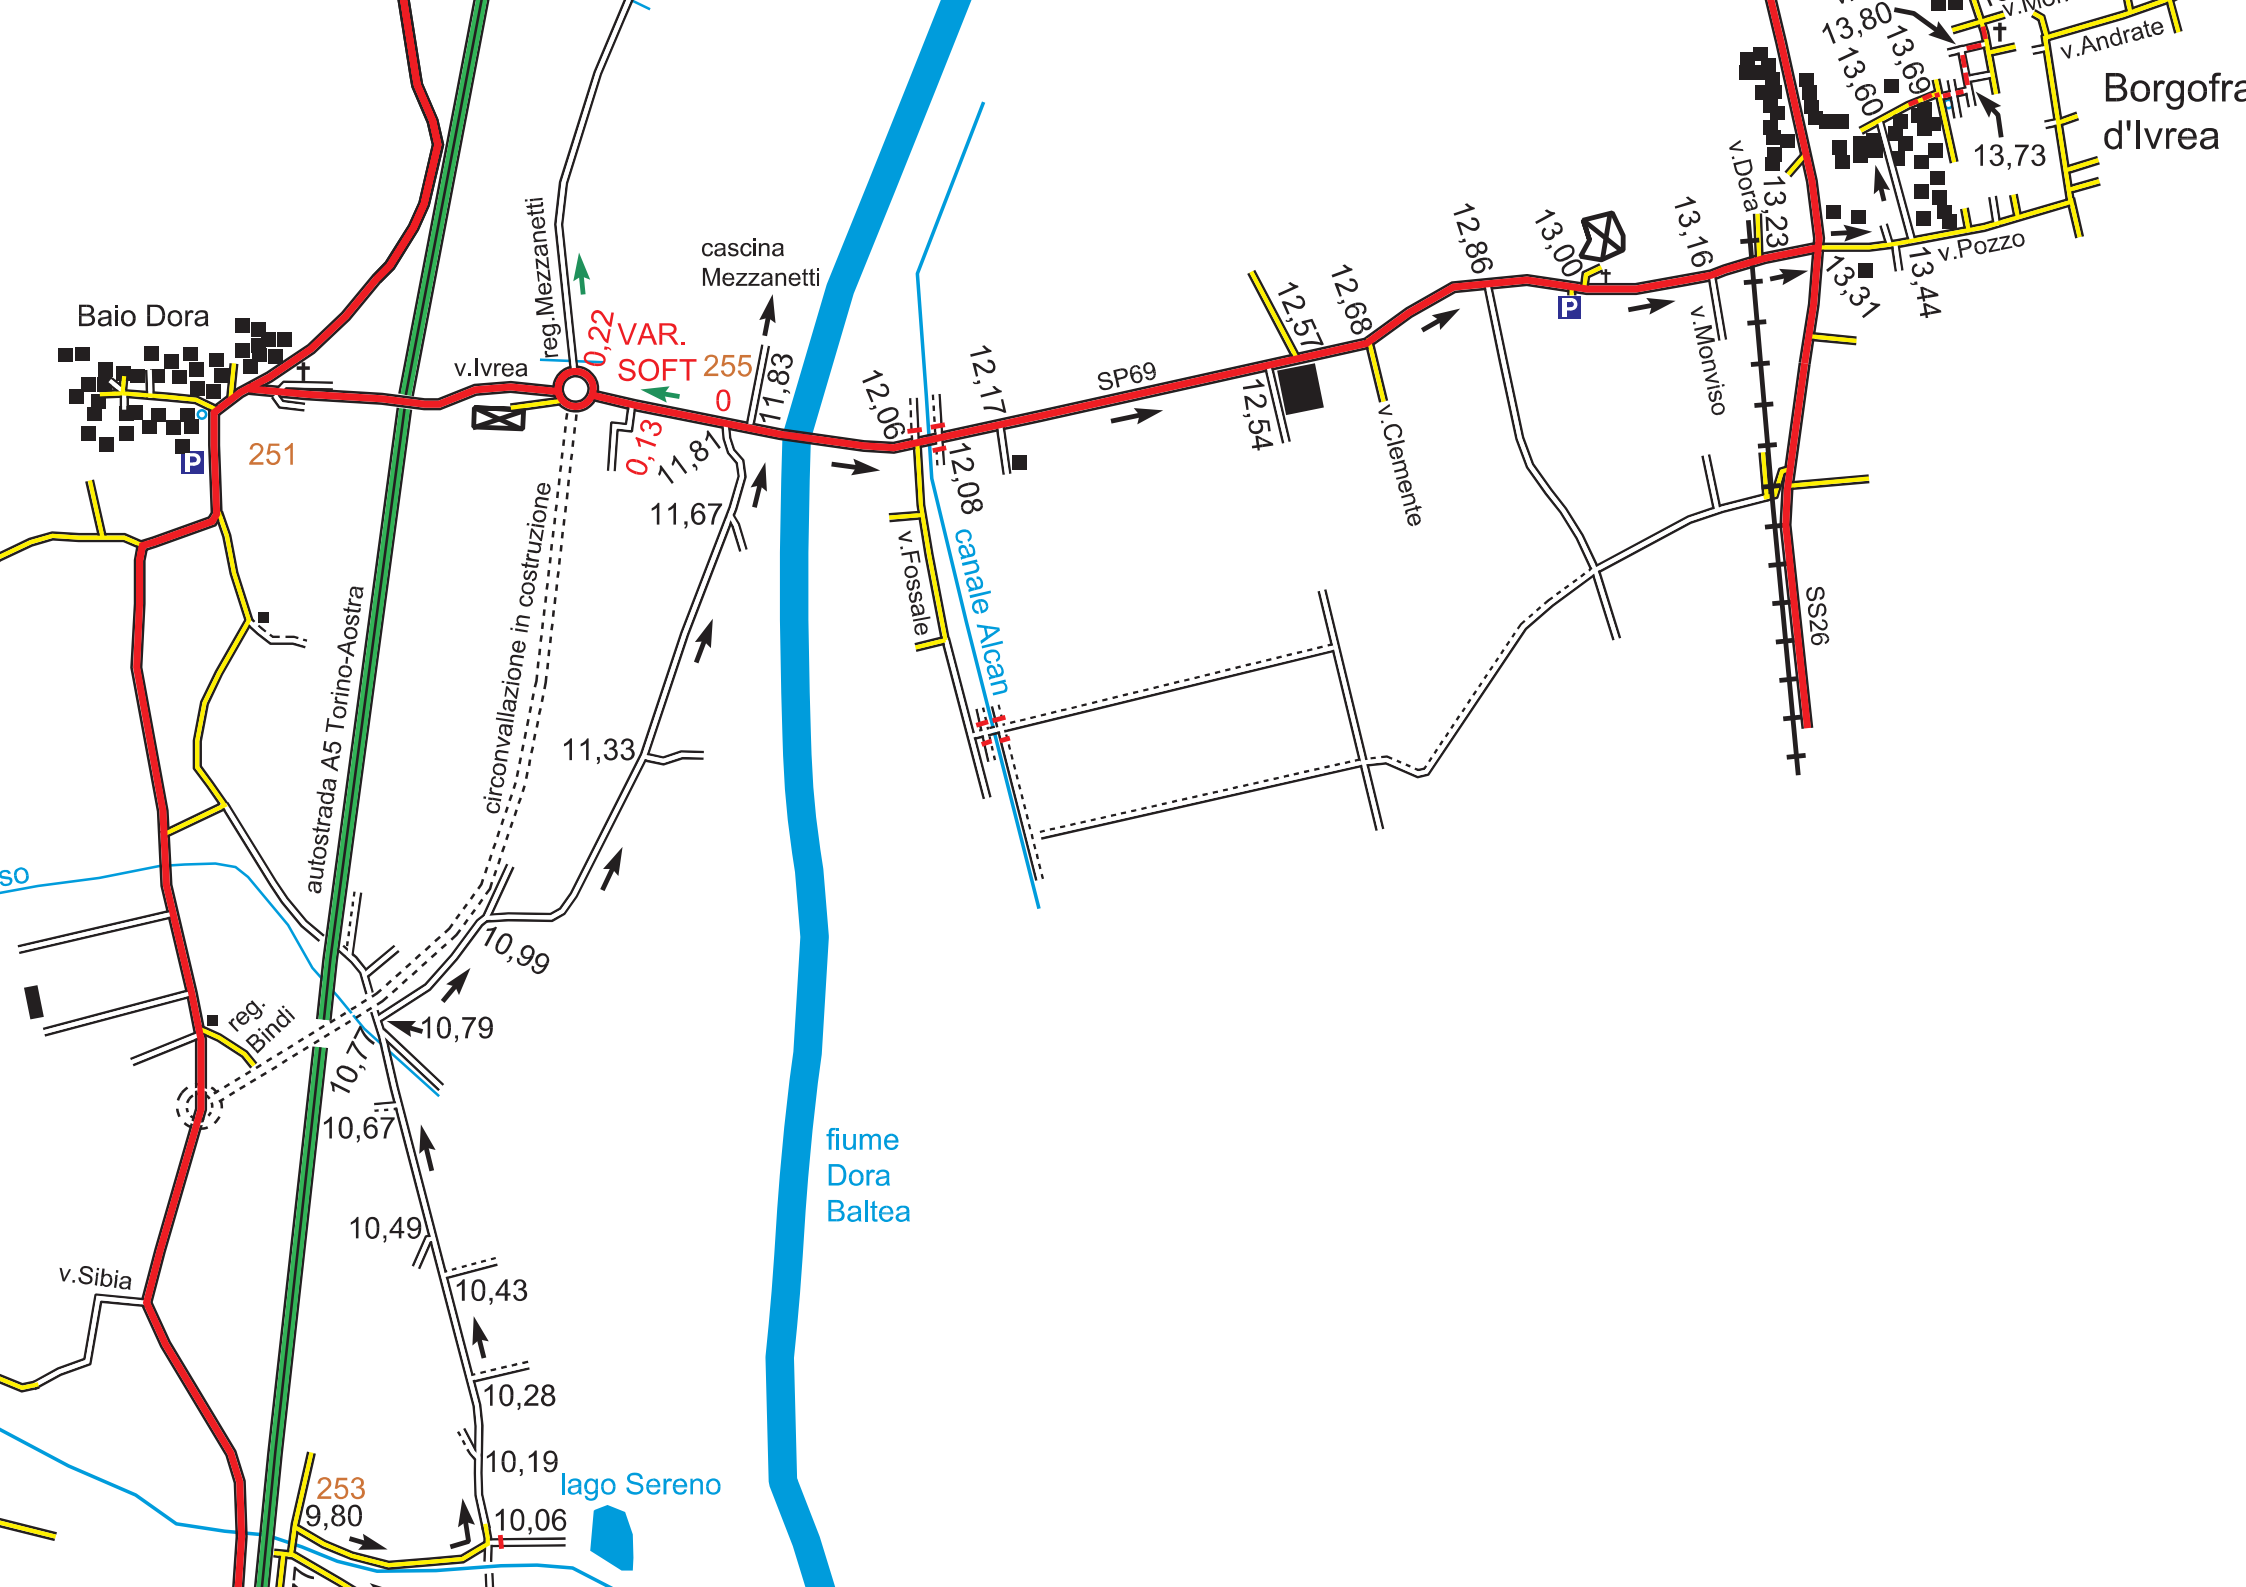

LEGENDA

- autostrada, tangenziale
- strada importante
- strada secondaria
- strada non asfaltata
- strada sconnessa
- strada in costruzione, sottopasso
- sentiero
- pista ciclabile
- percorso in zona pedonale
- ferrovia, tranvia
- percorso principale
- variante "envers"
- variante soft
- parcheggio
- punto informazioni
- fontana (anche non potabile)
- castello
- campo di calcio
- chiesa
- pilone
- cimitero
- altitudine

TORINO-AOSTA TAPPA 2
 Autore: Massimo Peverada
 Ultimo aggiornamento: 22/05/2013

Quassolo

M. Buono

Borgofranco d'Ivrea

Dora

251

VAR. SOFT 255

v. Ivrea