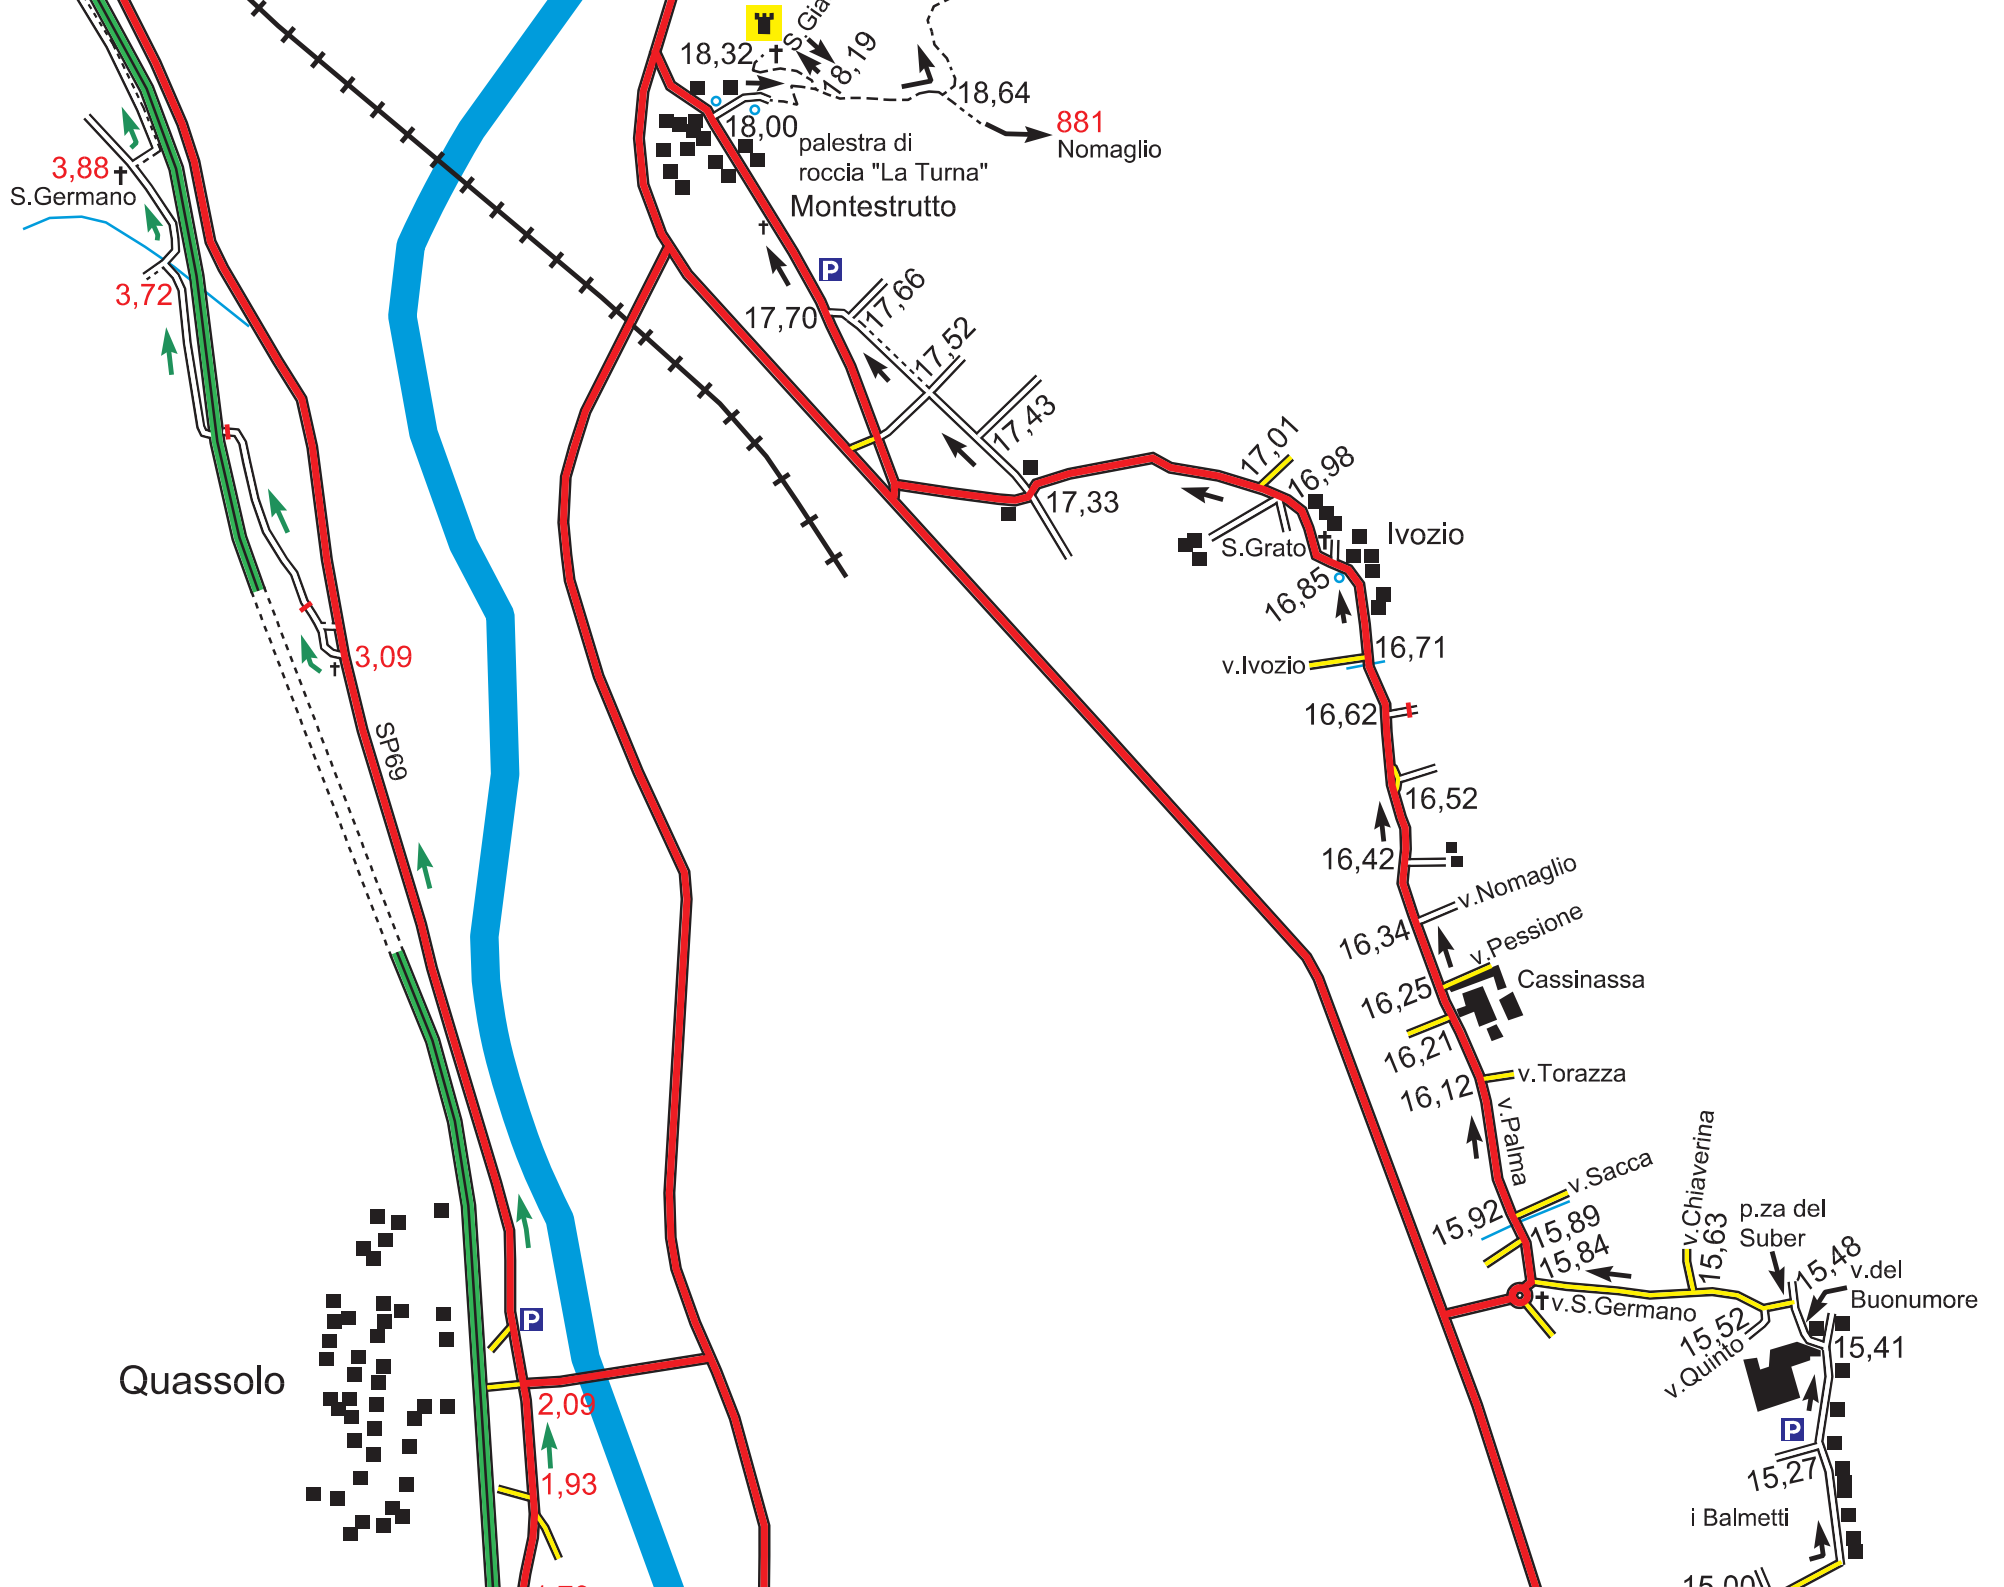

TORINO-AOSTA TAPPA 2
 Autore: Massimo Peverada
 Ultimo aggiornamento: 22/05/2013

Quassolo

M. Buono

Borgofranco d'Ivrea

Dora

251

VAR. SOFT 255

v. Ivrea

P

P

P

Carema

Togliana

Airale inferiore

Torredaniele

Quincinetto

str. delle Cascine

C.ne Dora

stazione

obbligo bici a mano
fino ad innesto ciclabile

29,66
v.Mot
v.Baraing

torrente Lys

Clos de Barme

torchio*

Barme

Torretta

Sisan

Arnad le Vieux

Arnad

Prouve

Ville

S. Antonio