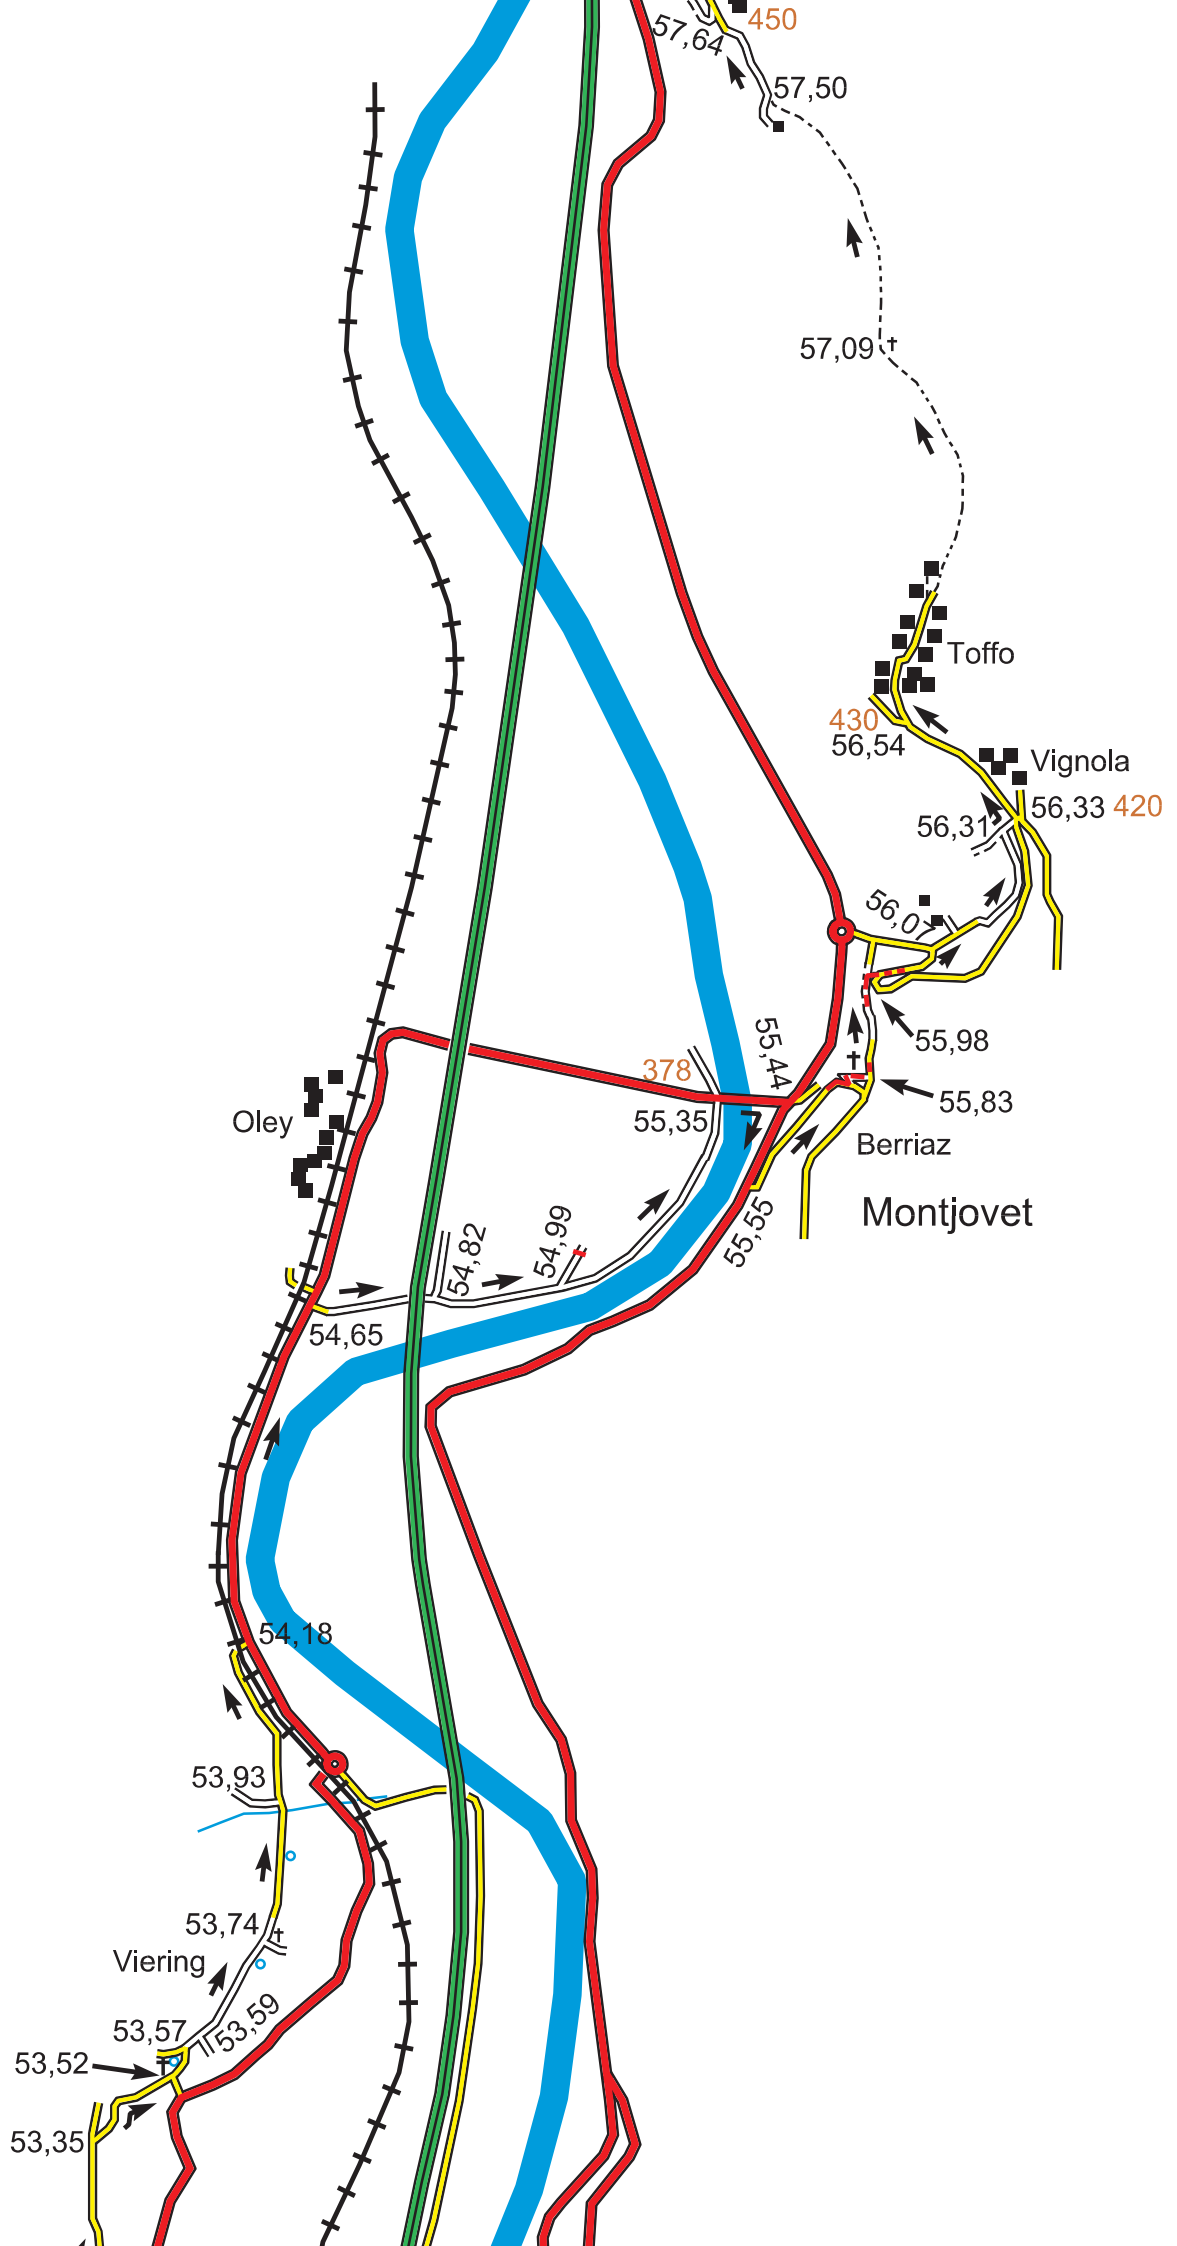

TORINO-AOSTA TAPPA 2
 Autore: Massimo Peverada
 Ultimo aggiornamento: 22/05/2013

Quassolo

M. Buono

Borgofranco d'Ivrea

Dora

251

VAR. SOFT 255

v. Ivrea

Barme

Torretta

Sisan

Arnad le Vieux

Arnad

Prouve

Ville

S. Antonio

52,06

52,21

52,69

52,81

53,10

53,35

53,52

51,16

51,10

50,94

50,88

50,49

50,33

50,10

49,95

49,79