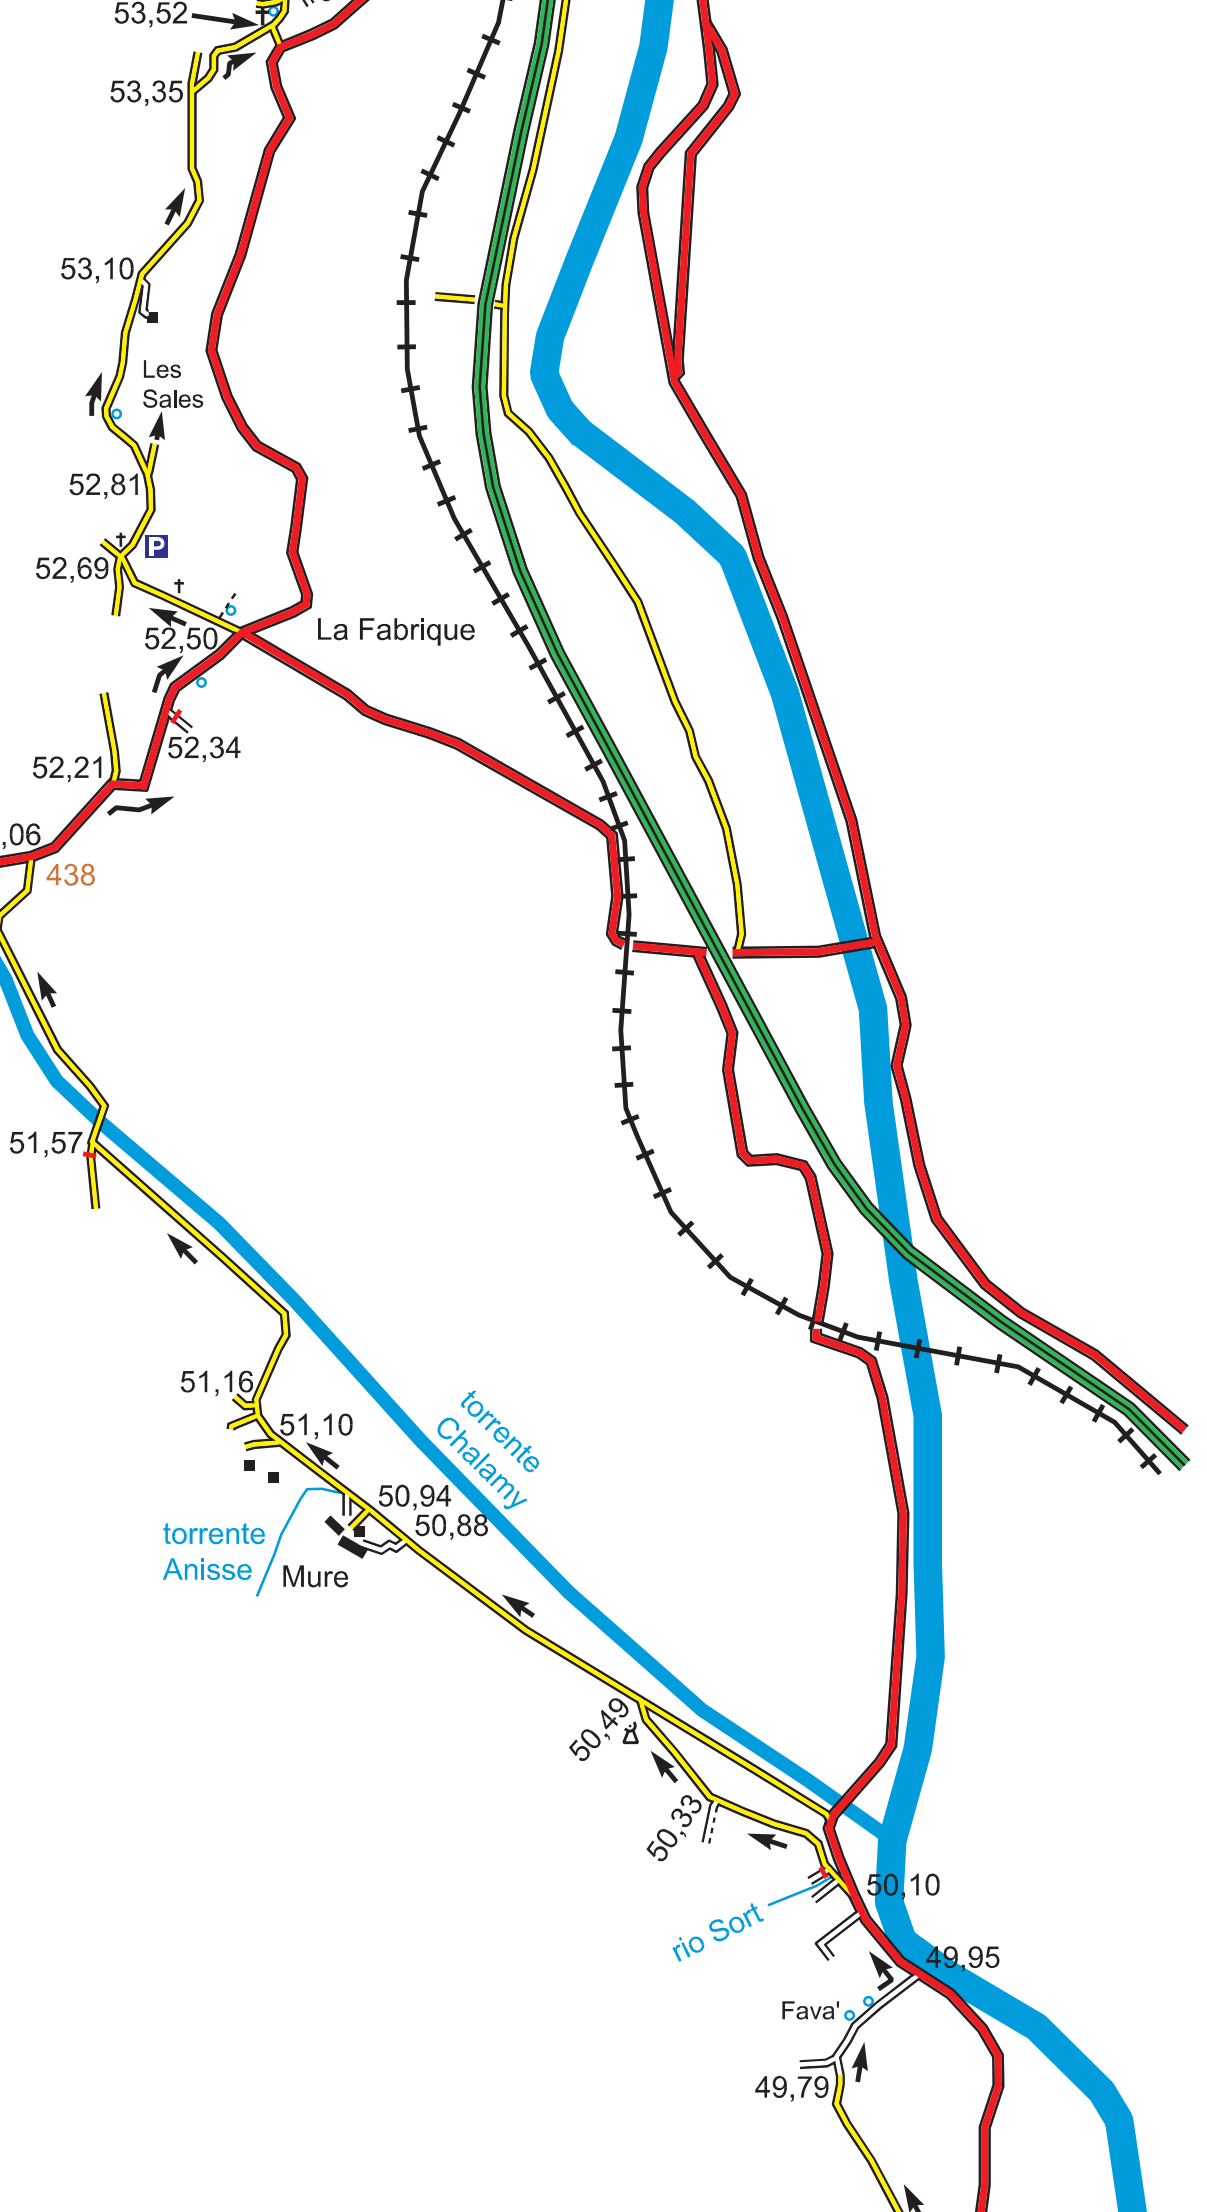

Barme

Torretta

Sisan

Arnad le Vieux

Arnad

Prouve

Ville

S. Antonio

48,72

48,54

48,59

torrente
Beauqueuil

48,05

Les Genot

47,99

47,97

La Fabrique

torrente
Chalamy

torrente
Anisse

Mure

rio Sort

Fava'

438

51,57

52,06

52,21

52,69

52,81

53,10

53,35

53,52

51,16