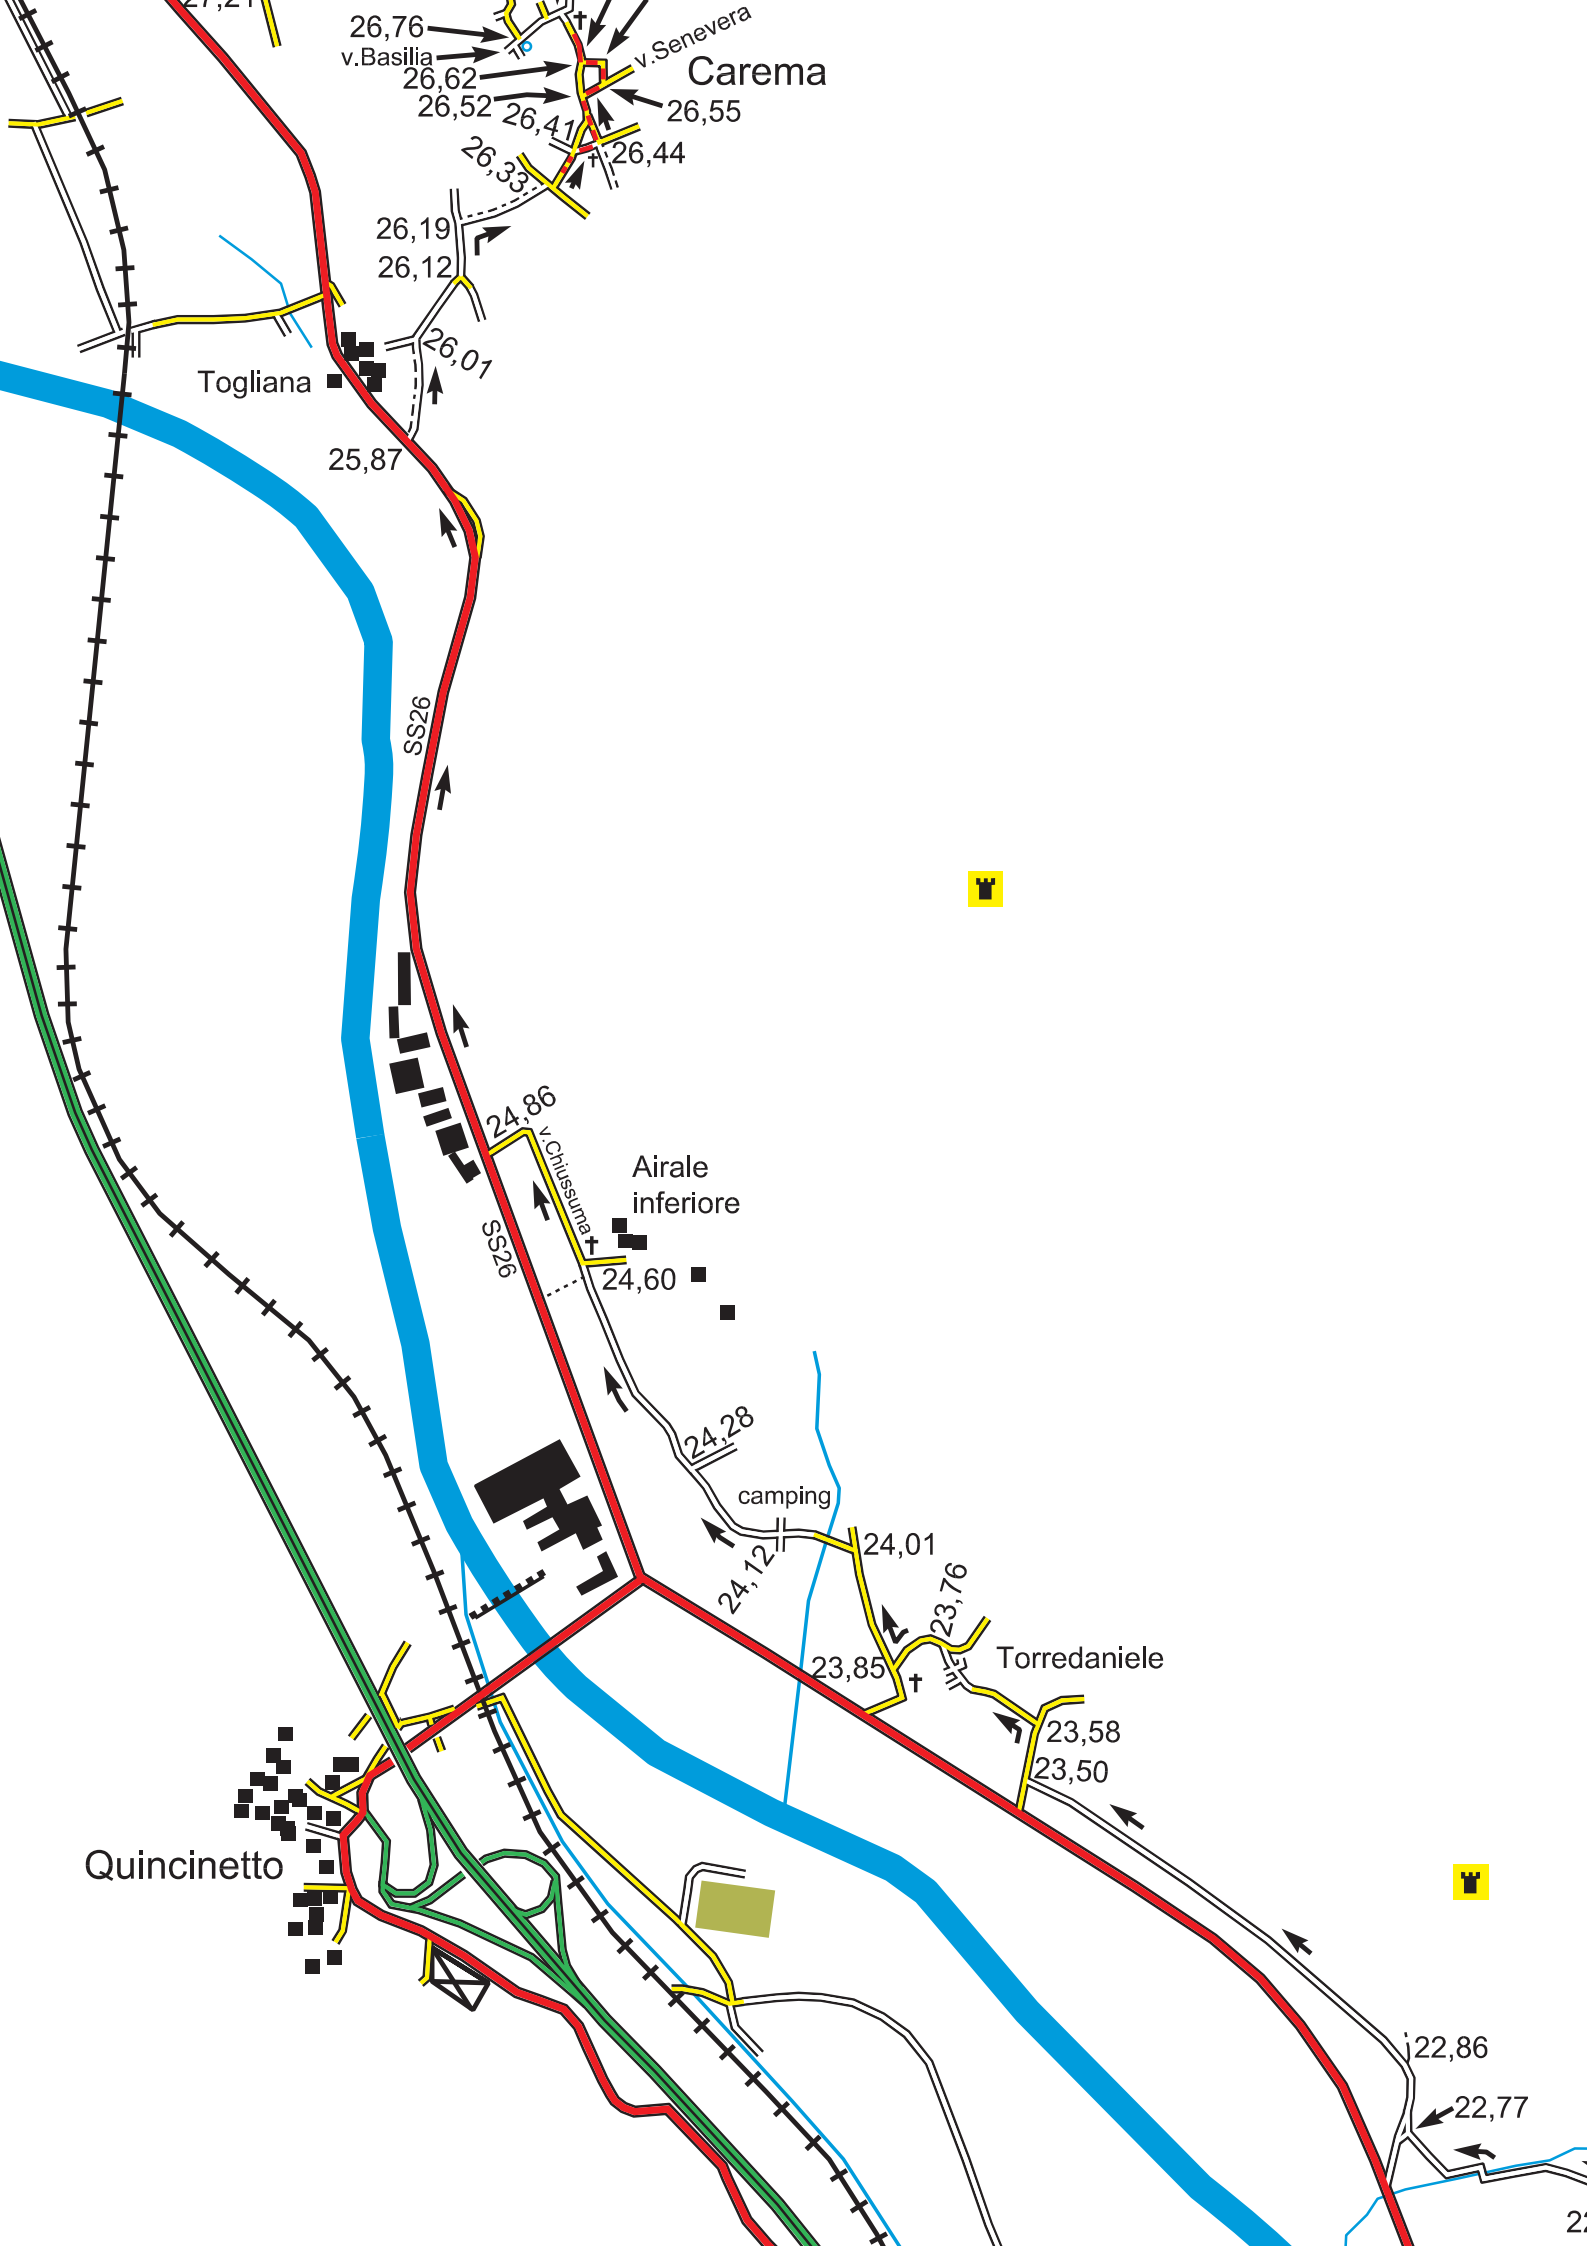

TORINO-AOSTA TAPPA 2
 Autore: Massimo Peverada
 Ultimo aggiornamento: 22/05/2013

Quassolo

M. Buono

Borgofranco d'Ivrea

Dora

251

VAR. SOFT 255

v. Ivrea

P

P

P

Carema

Togliana

Airale inferiore

Torredaniele

Quincinetto

Barme

Torretta

Sisan

Arnad le Vieux

Arnad

Prouve

Ville

S. Antonio