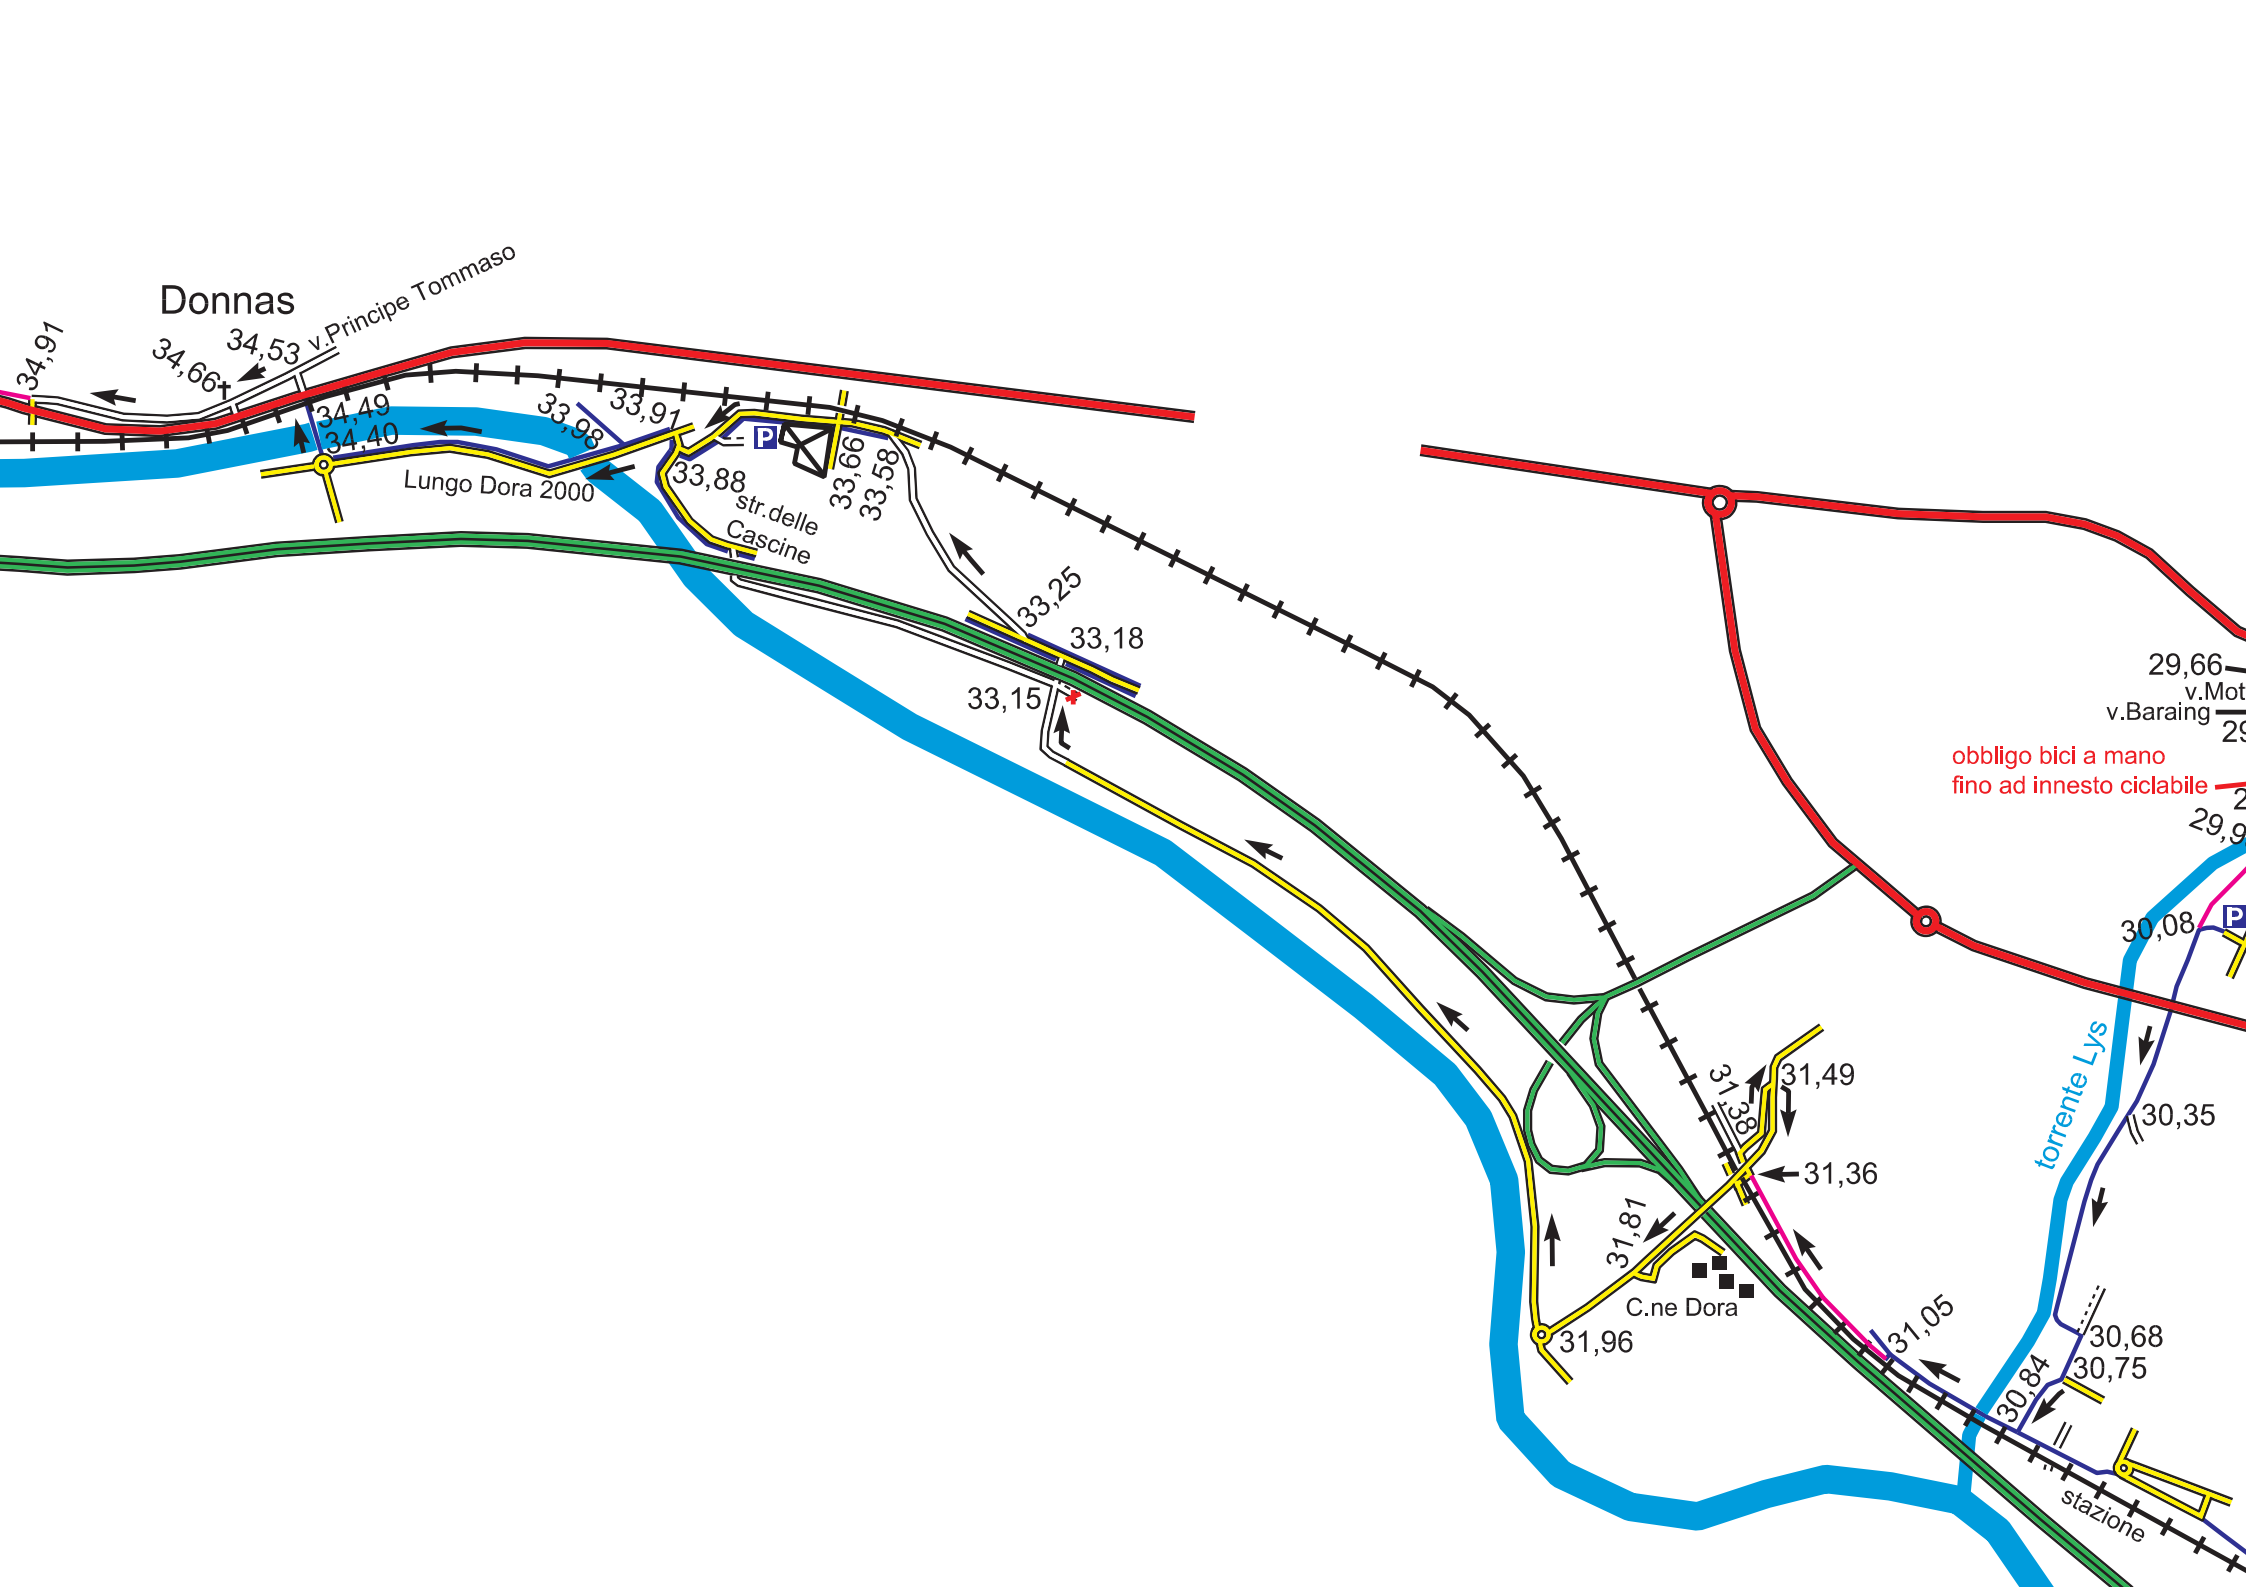

26,76
v.Basilgia
26,62
26,52
26,41
26,33
v.Senevera
26,55
26,44

26,19
26,12

25,87

SS26

24,86
v.Chiusuna
SS26

24,60

24,28

camping

24,12
24,01

23,85
23,76

23,58
23,50

22,86

22,77

22

Donnas

Lungo Dora 2000

str. delle Cascine

C.ne Dora

stazione

obbligo bici a mano
fino ad innesto ciclabile

29,66
v.Mot
v.Baraing

torrente Lys

Clos de Barme

torchio*

Barme

Torretta

Sisan

Arnad le Vieux

Arnad

Prouve

Ville

S. Antonio