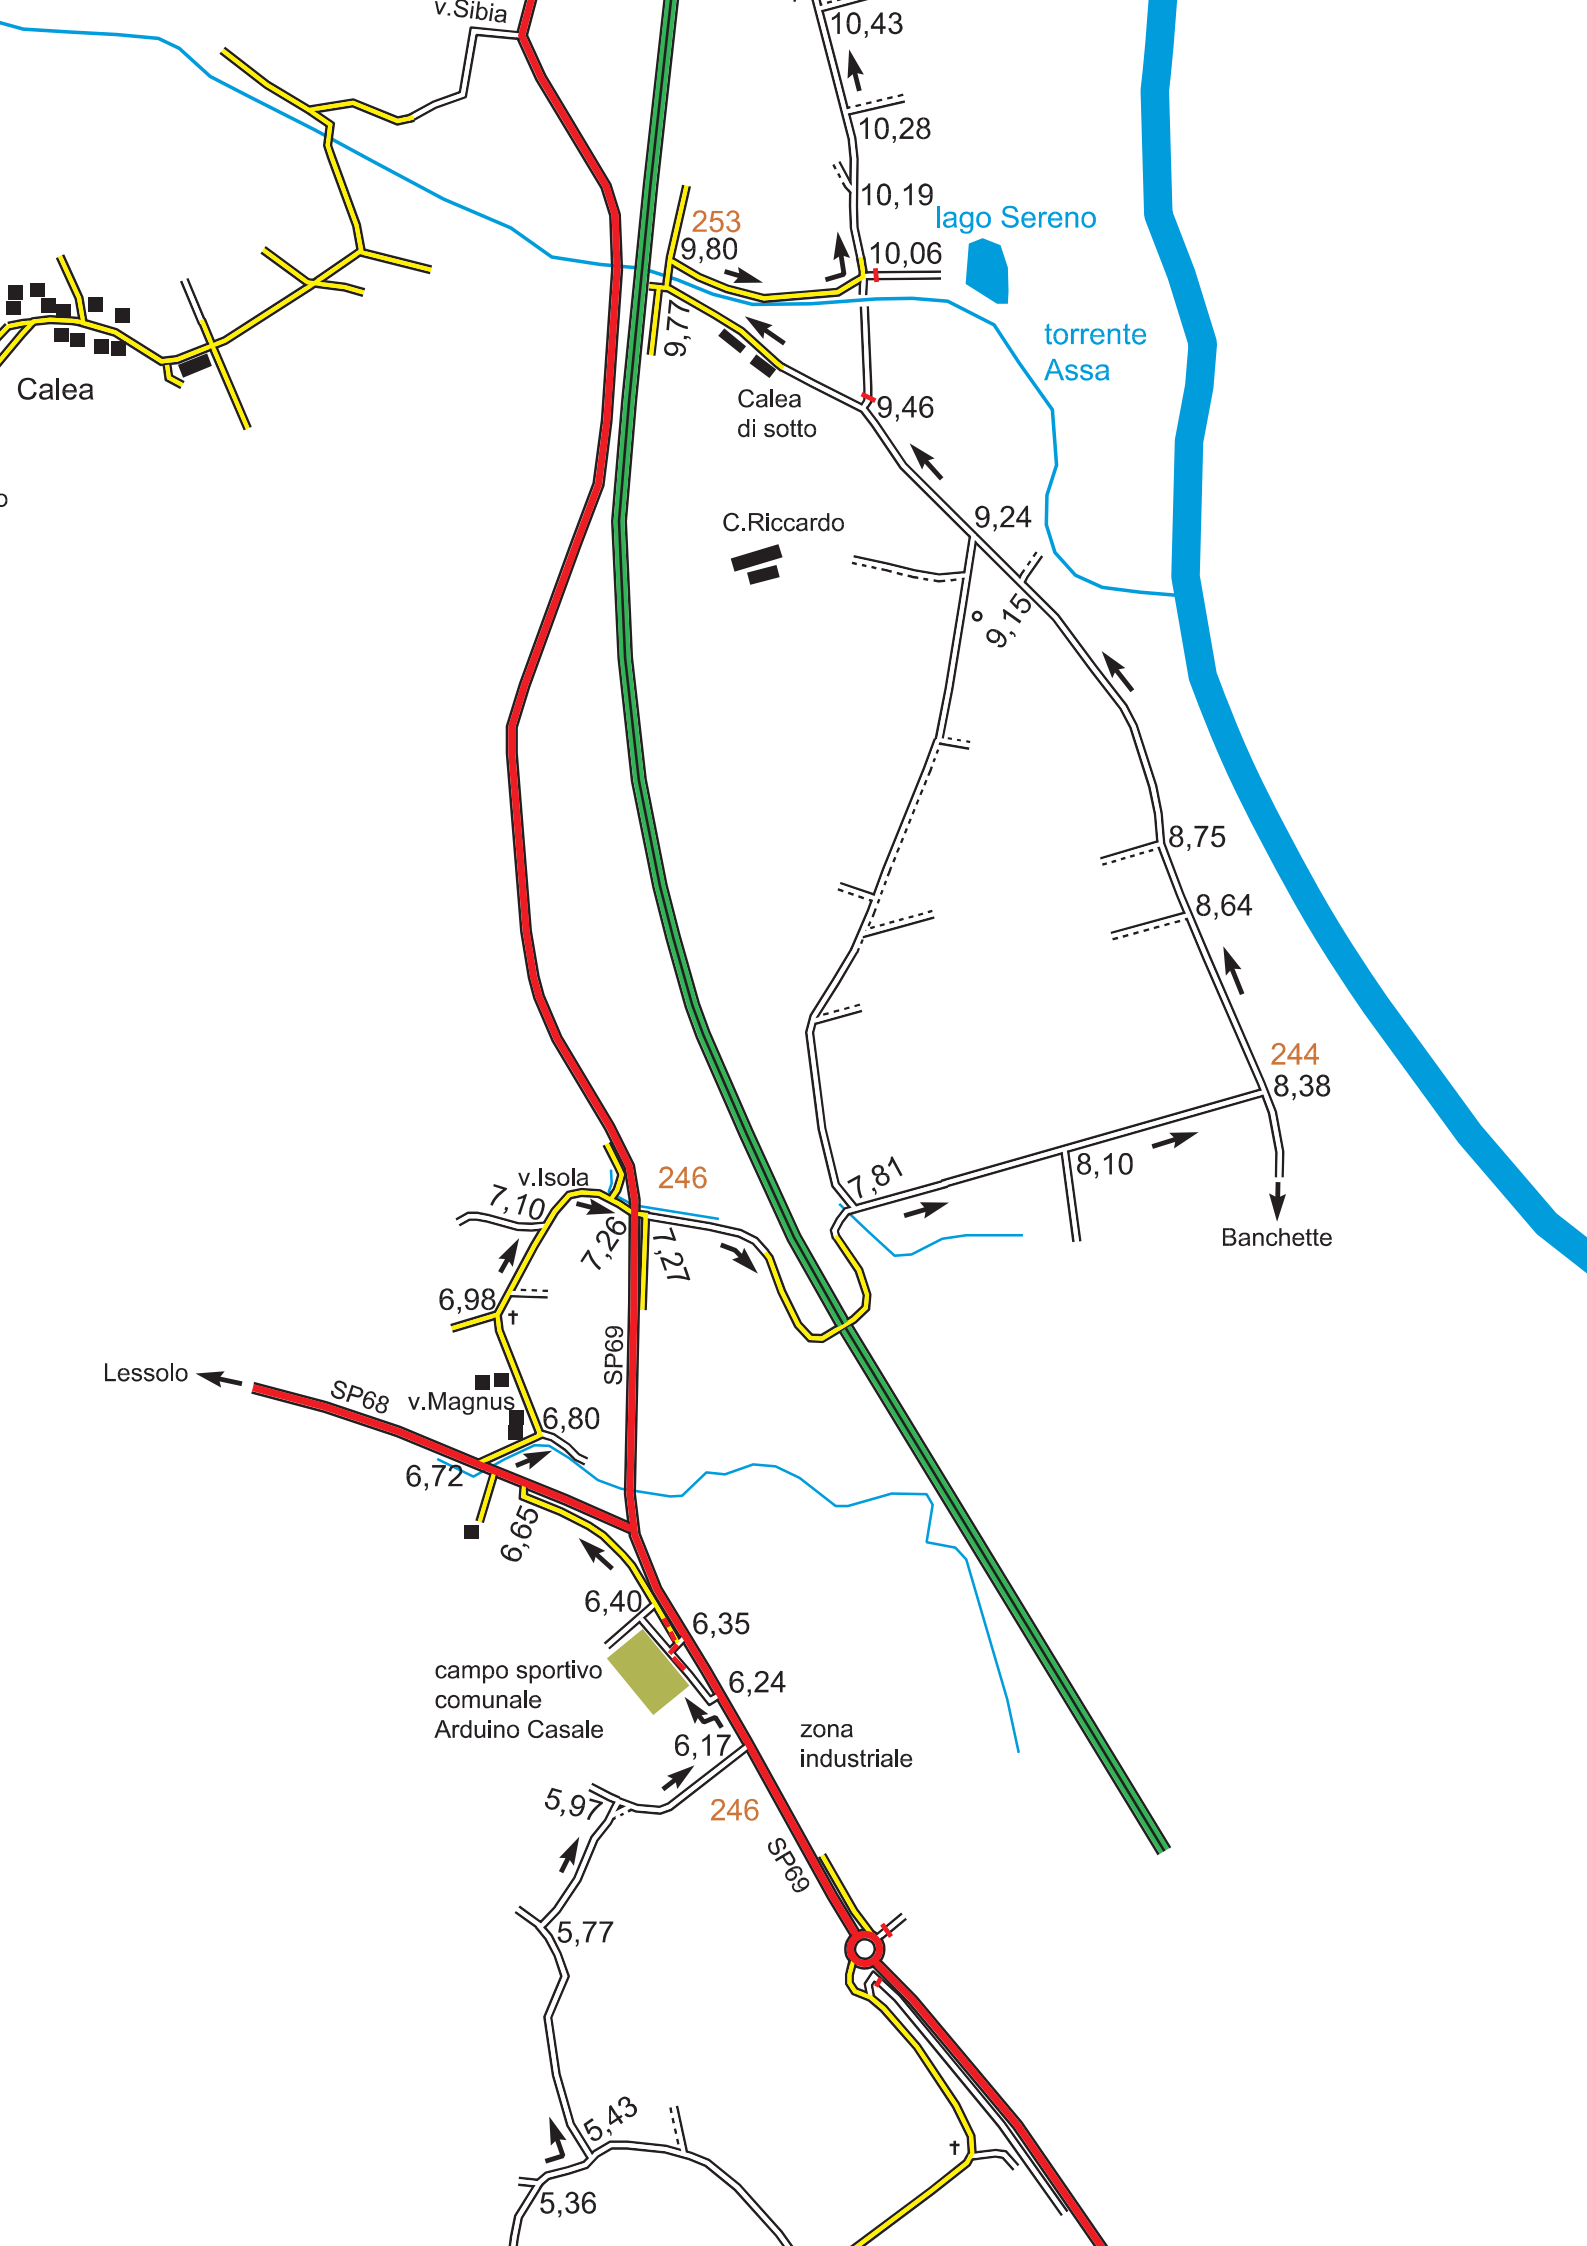

LEGENDA

- autostrada, tangenziale
- strada importante
- strada secondaria
- strada non asfaltata
- strada sconnessa
- strada in costruzione, sottopasso
- sentiero
- pista ciclabile
- percorso in zona pedonale
- ferrovia, tranvia
- percorso principale
- variante "envers"
- variante soft
- parcheggio
- punto informazioni
- fontana (anche non potabile)
- castello
- campo di calcio
- chiesa
- pilone
- cimitero
- altitudine

TORINO-AOSTA TAPPA 2
 Autore: Massimo Peverada
 Ultimo aggiornamento: 22/05/2013

Quassolo

M. Buono

Borgofranco d'Ivrea

Dora

251

VAR. SOFT 255

v. Ivrea