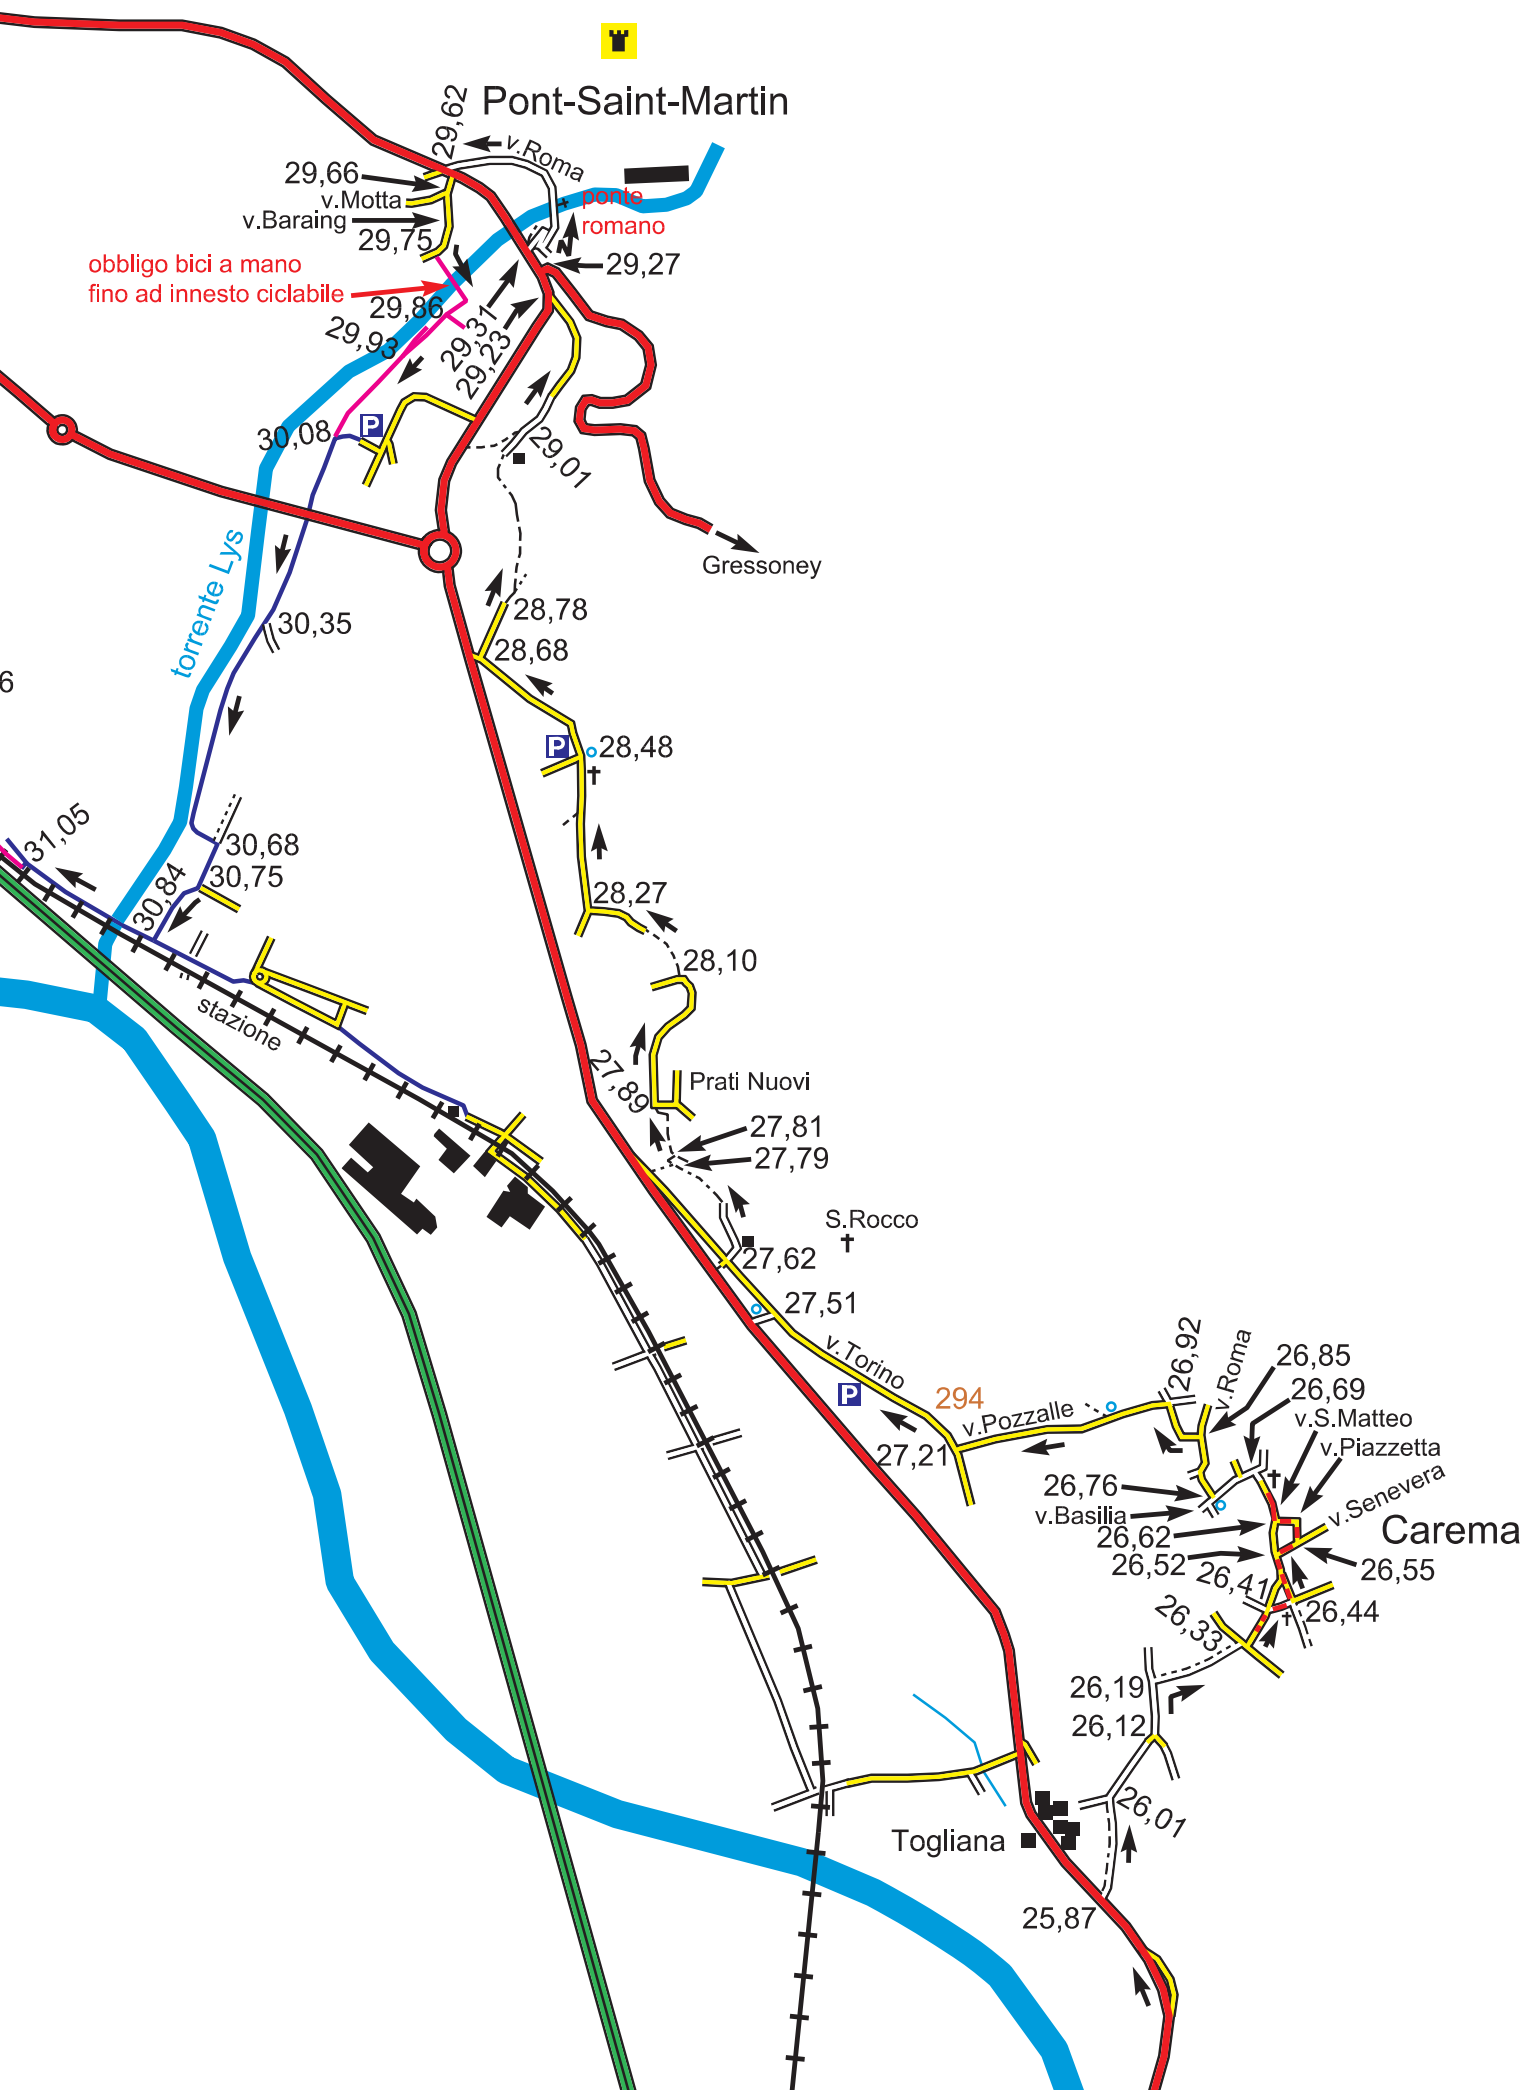

26,76
v.Basilgia
26,62
26,52
26,41
26,33
v.Senevera
26,55
26,44

26,19
26,12

25,87

SS26

24,86
v.Chiusuna
SS26

24,60

24,28

camping

24,12
24,01

23,85
23,76

23,58
23,50

22,86

22,77

22

Donnas

Lungo Dora 2000

str. delle Cascine

C.ne Dora

stazione

obbligo bici a mano
fino ad innesto ciclabile

29,66
v.Mot
v.Baraing

torrente Lys

Clos de Barme

torchio*

Barme

Torretta

Sisan

Arnad le Vieux

Arnad

Prouve

Ville

S. Antonio