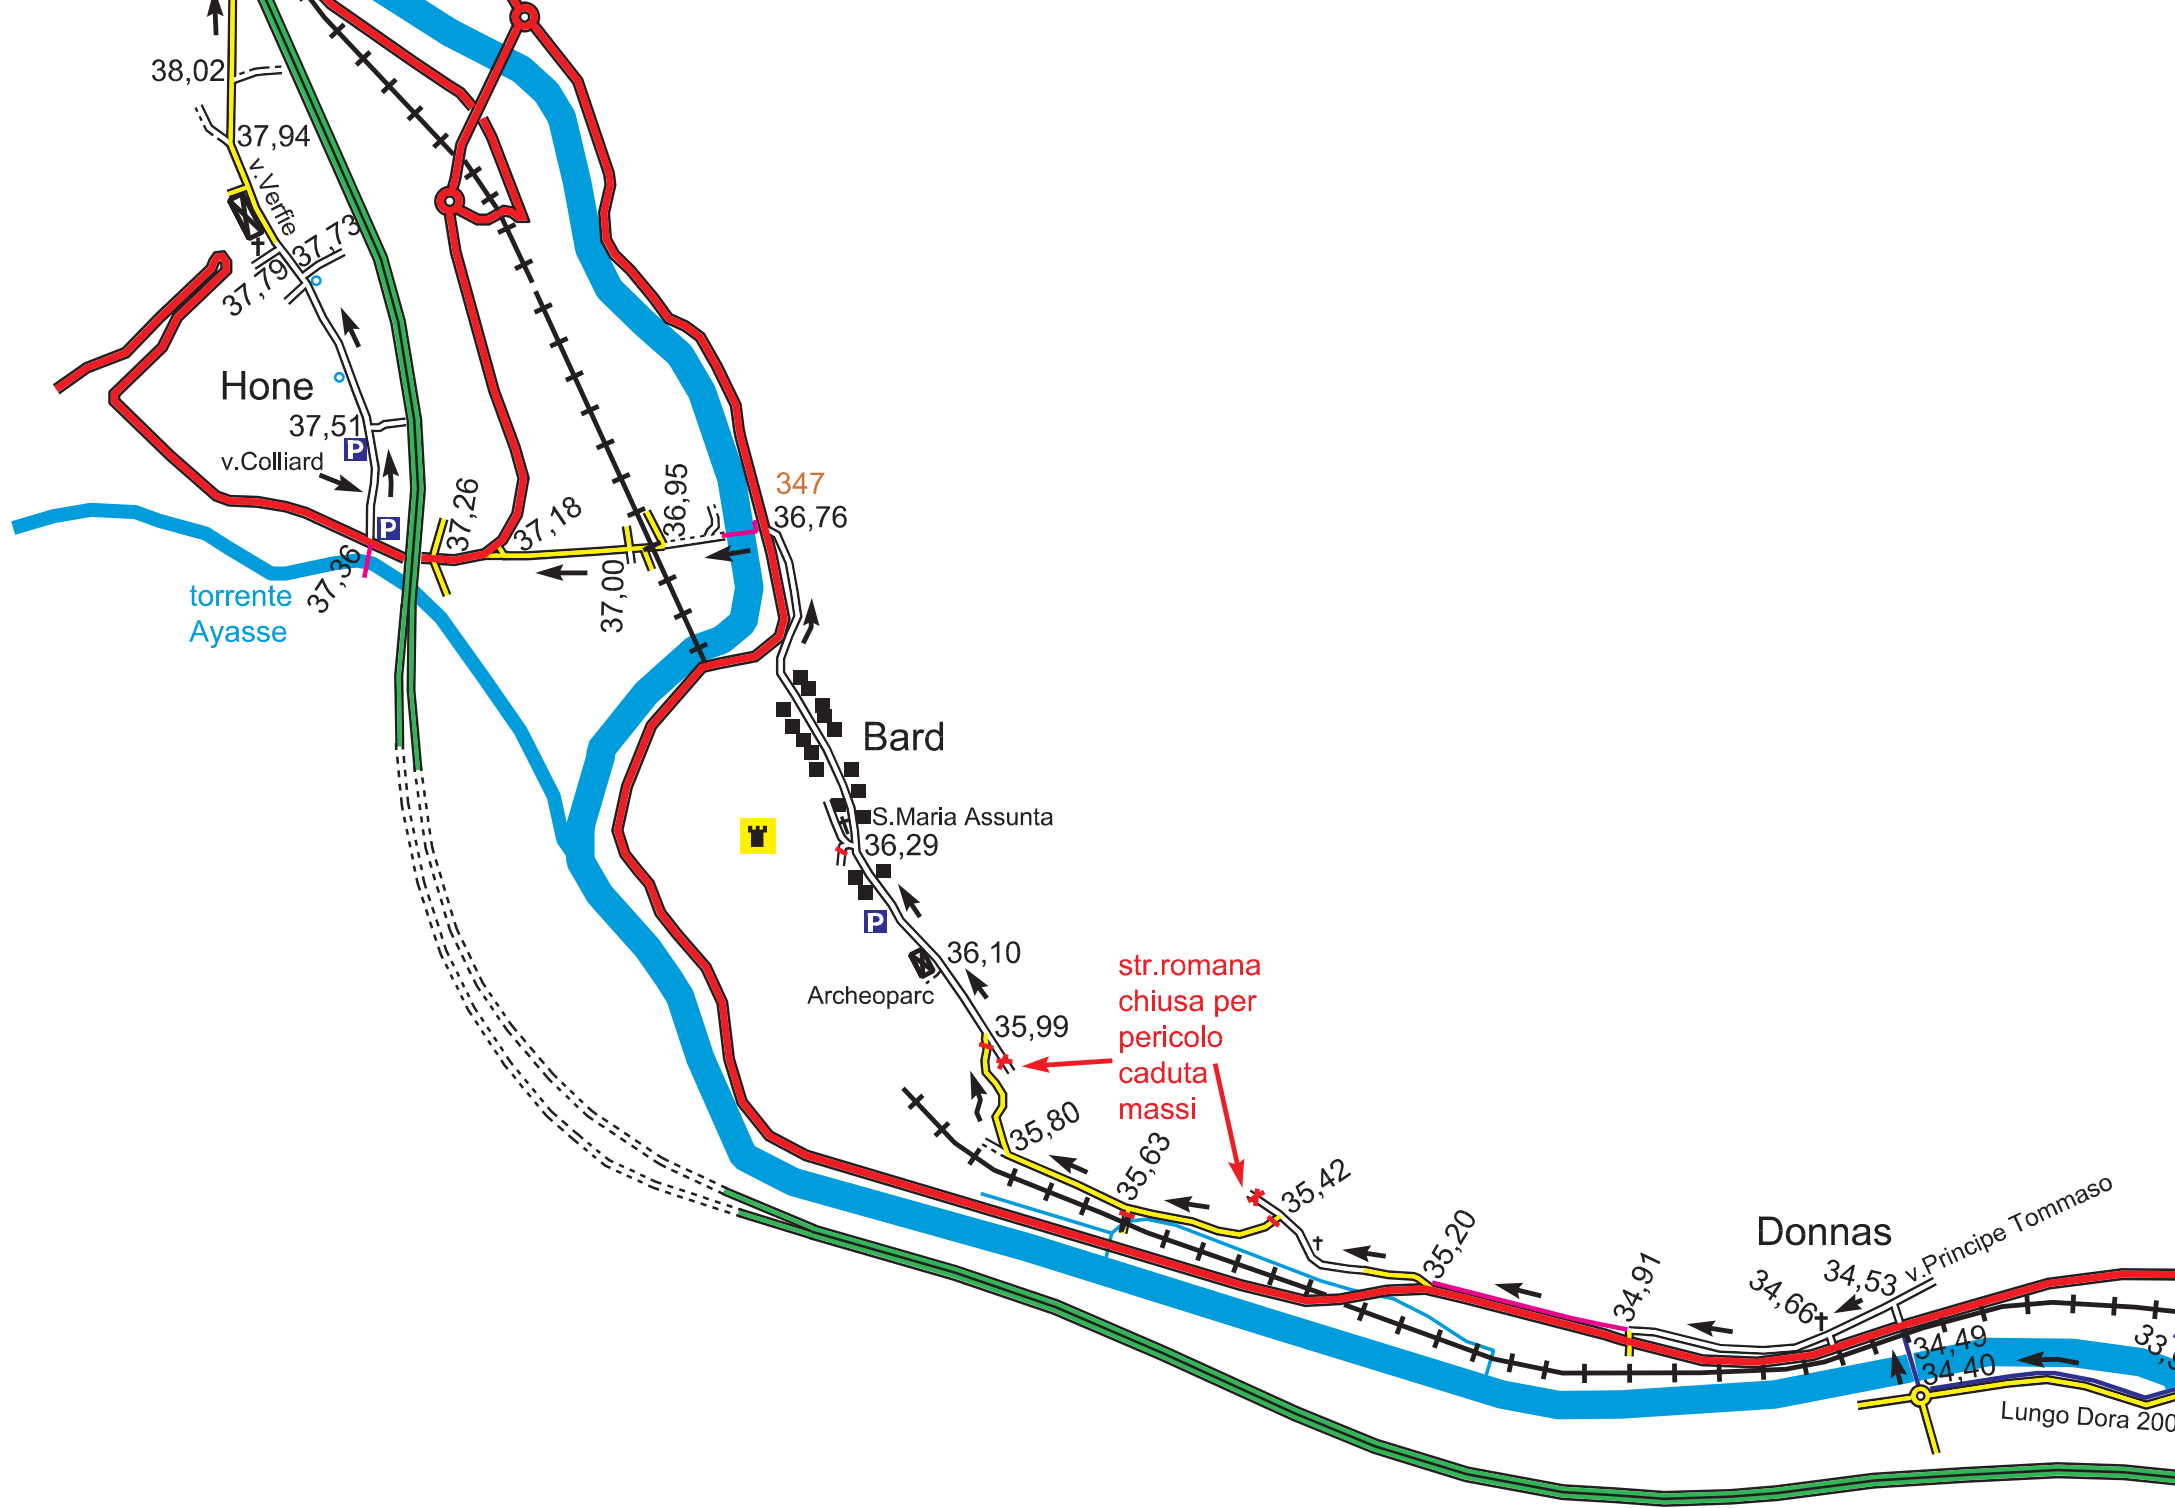

str. delle Cascine

C.ne Dora

stazione

obbligo bici a mano
fino ad innesto ciclabile

29,66
v.Mot
v.Baraing

torrente Lys

Clos de Barme

torchio*

Barme

Torretta

Sisan

Arnad le Vieux

Arnad

Prouve

Ville

S. Antonio