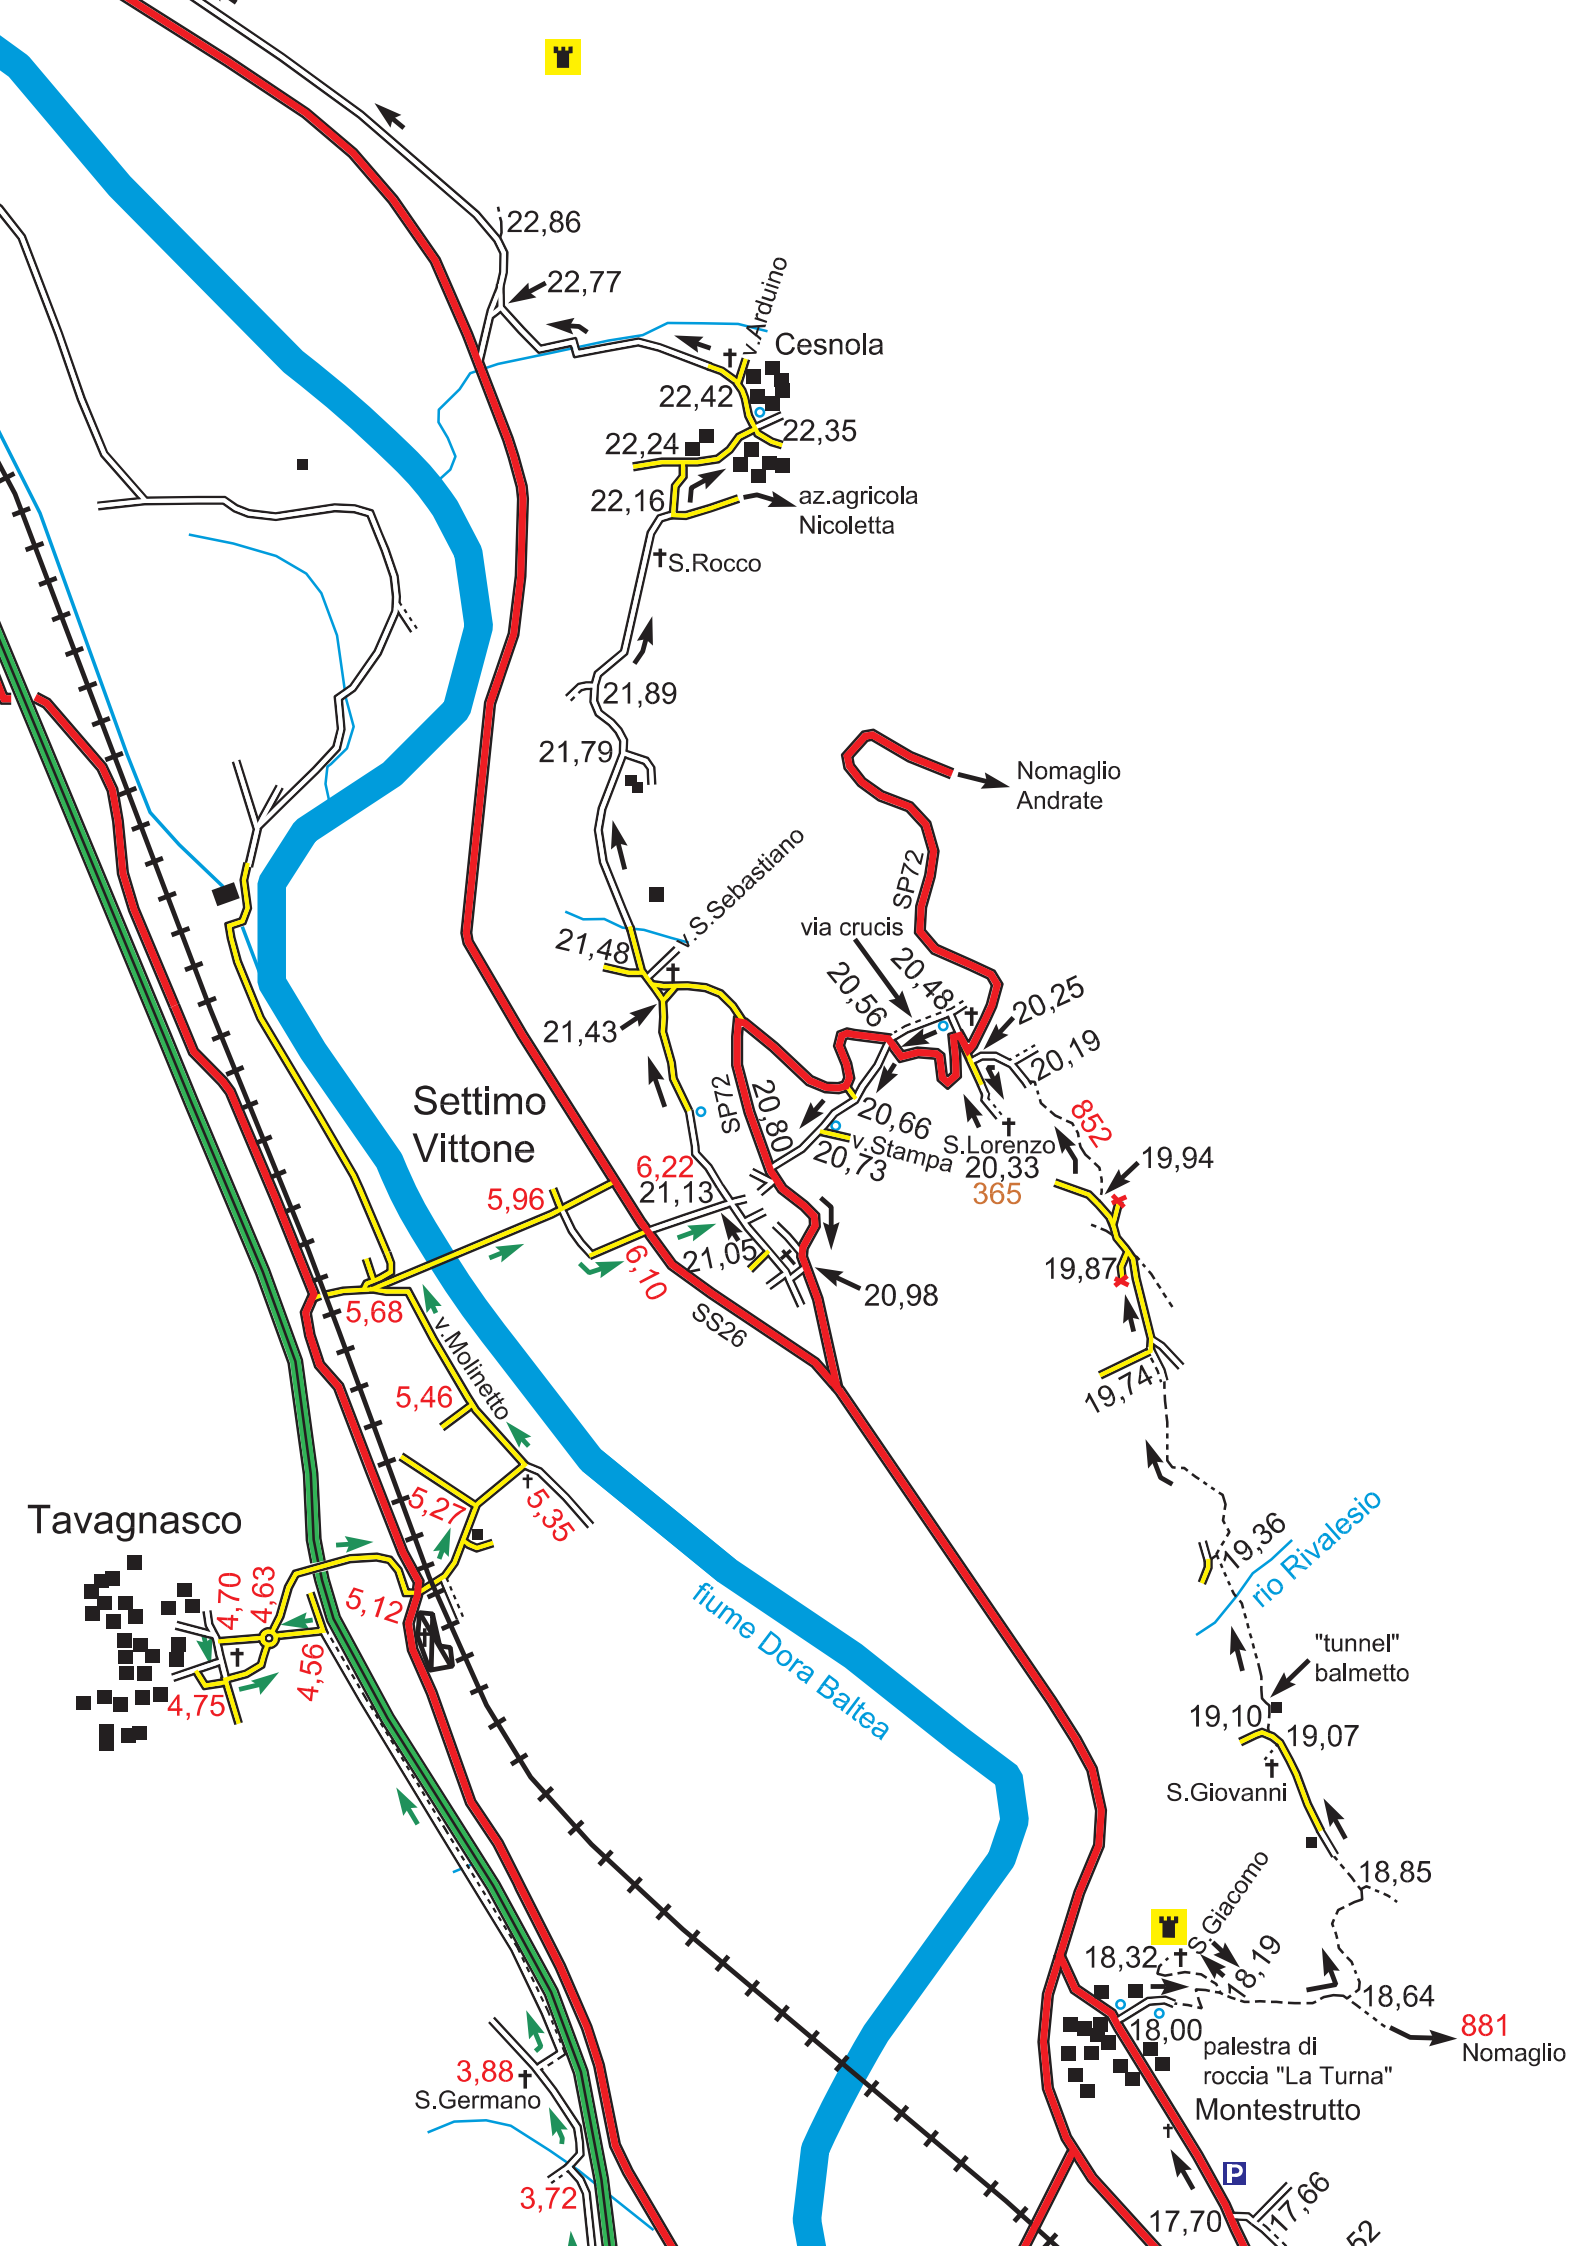

TORINO-AOSTA TAPPA 2
 Autore: Massimo Peverada
 Ultimo aggiornamento: 22/05/2013

Quassolo

M. Buono

Borgofranco d'Ivrea

Dora

251

VAR. SOFT 255

v. Ivrea

P

P

P

Carema

Togliana

Airale inferiore

Torredaniele

Quincinetto

26,76
v.Basilgia
26,62
26,52
26,41
26,33
v.Senevera
26,55
26,44

26,19
26,12

25,87

SS26

24,86
v.Chiusuna
SS26

24,60

24,28

camping