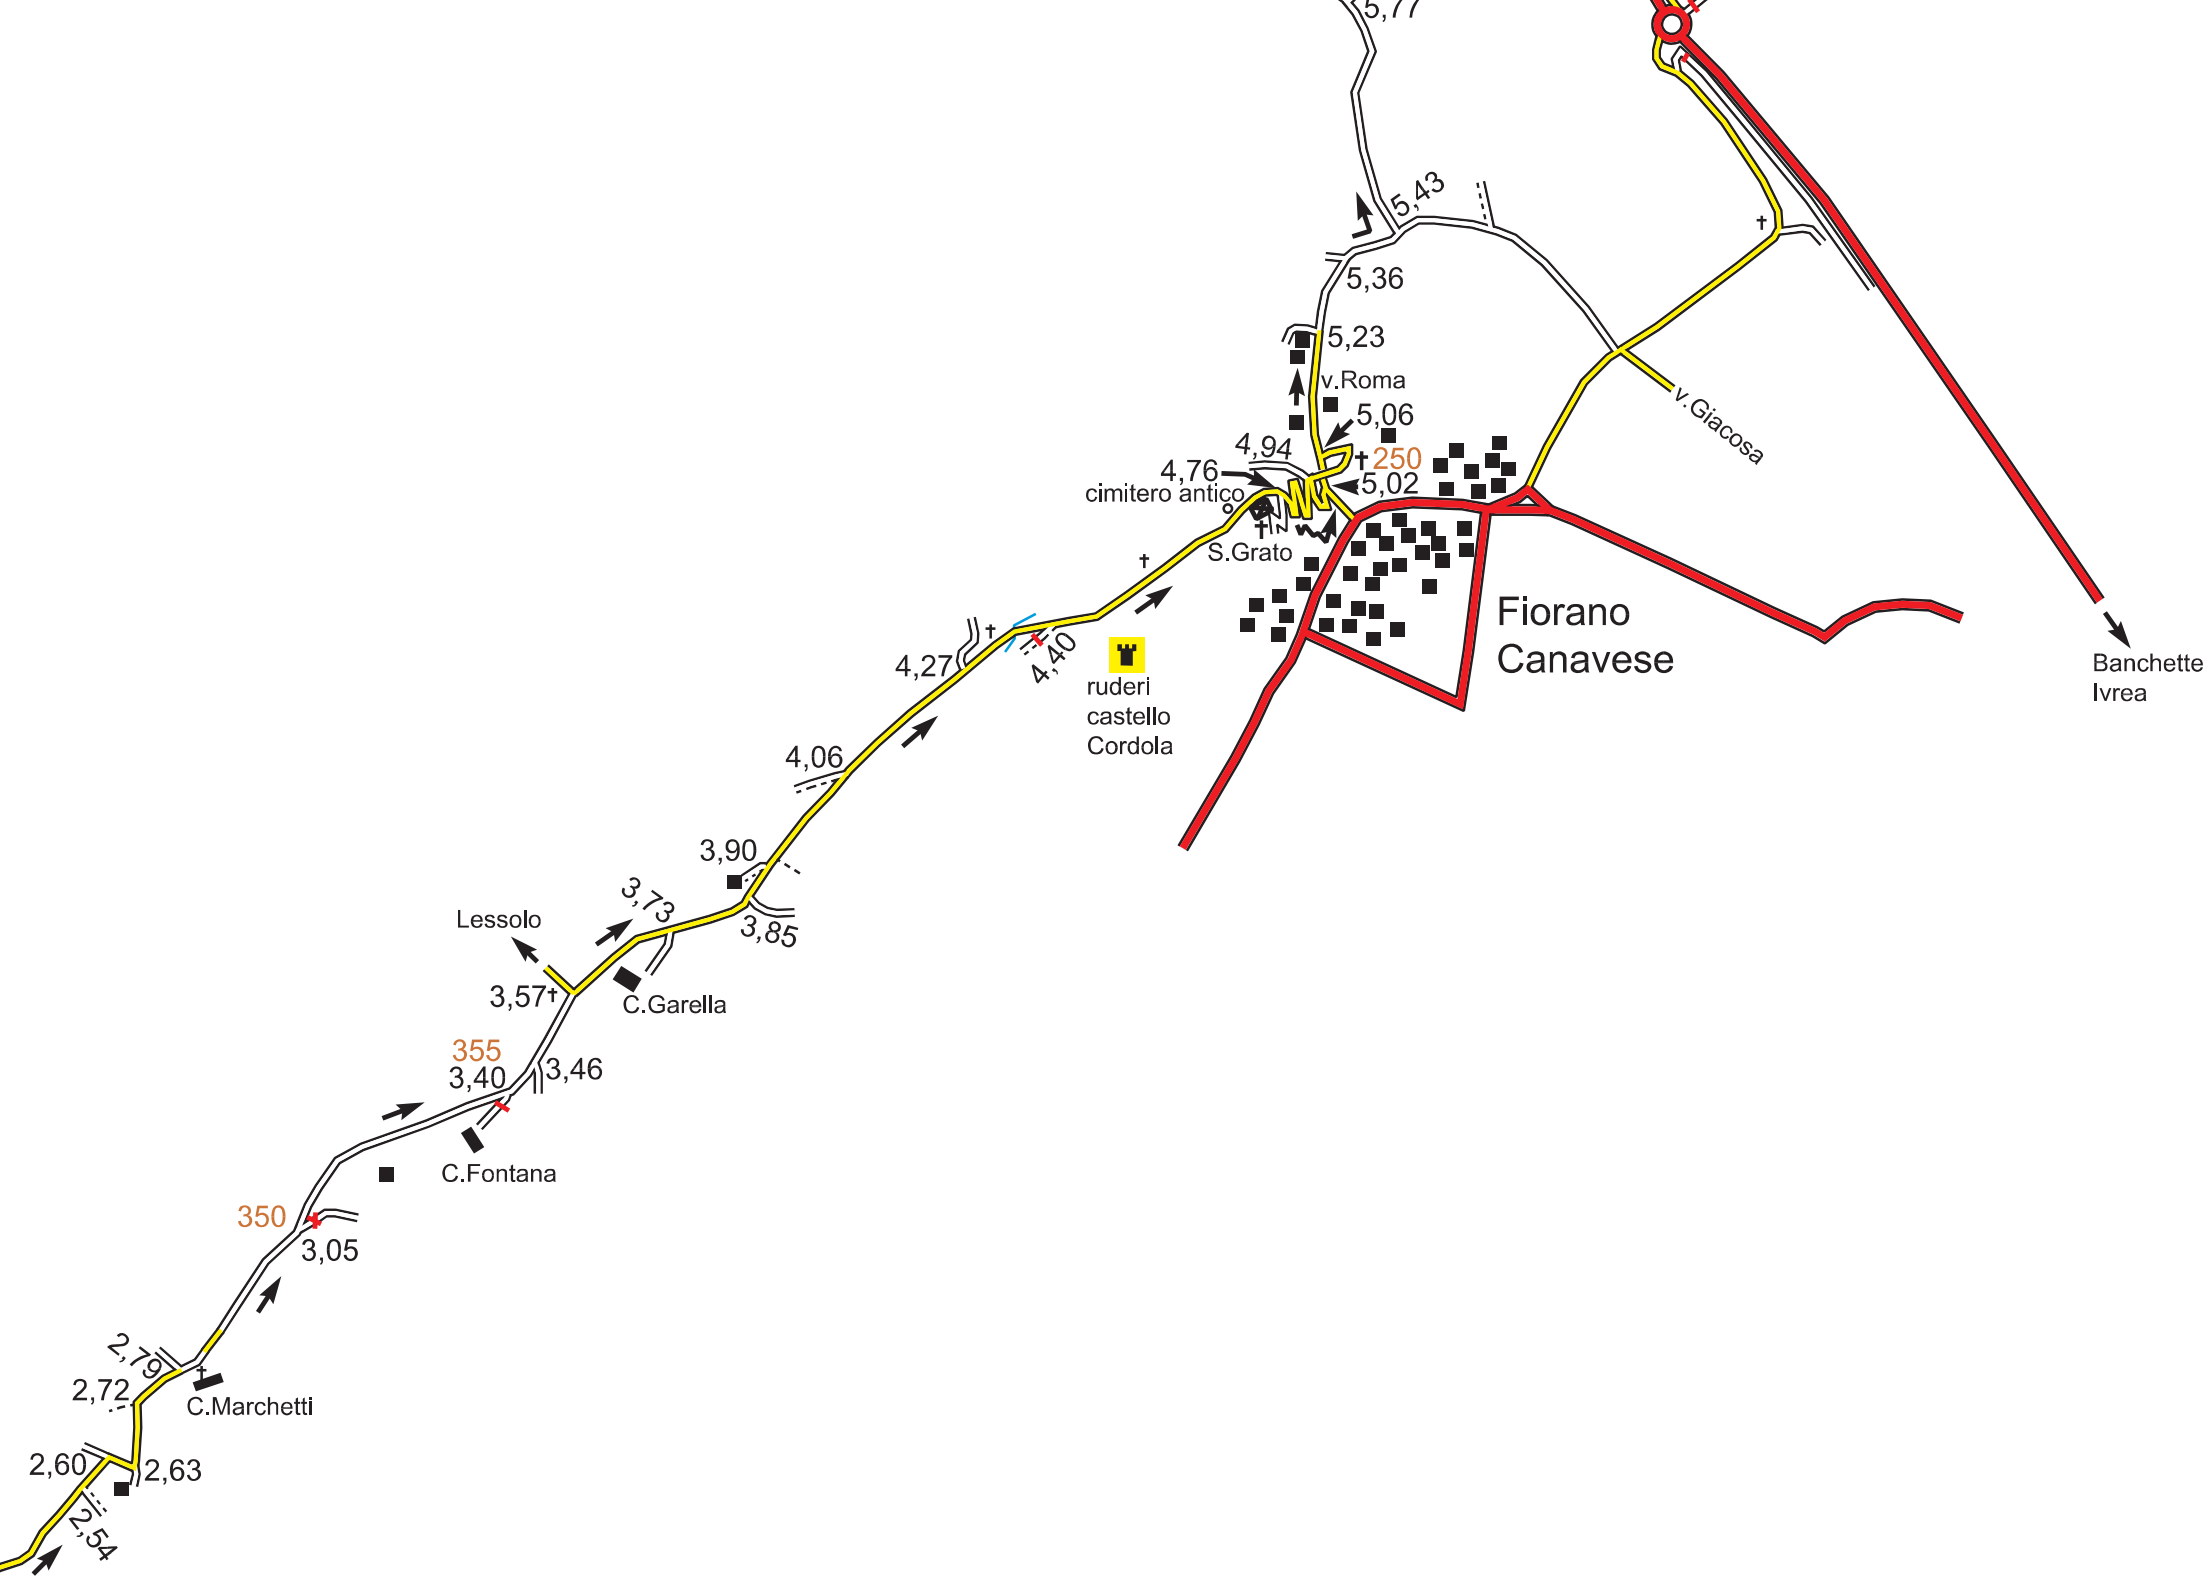

LEGENDA

- autostrada, tangenziale
- strada importante
- strada secondaria
- strada non asfaltata
- strada sconnessa
- strada in costruzione, sottopasso
- sentiero
- pista ciclabile
- percorso in zona pedonale
- ferrovia, tranvia
- percorso principale
- variante "envers"
- variante soft
- parcheggio
- punto informazioni
- fontana (anche non potabile)
- castello
- campo di calcio
- chiesa
- pilone
- cimitero
- altitudine

TORINO-AOSTA TAPPA 2
 Autore: Massimo Peverada
 Ultimo aggiornamento: 22/05/2013

Quassolo

M. Buono

Borgofranco d'Ivrea

Dora

251

VAR. SOFT 255

v. Ivrea

P

P

P

Carema

Togliana

Airale inferiore

Torredaniele

Quincinetto