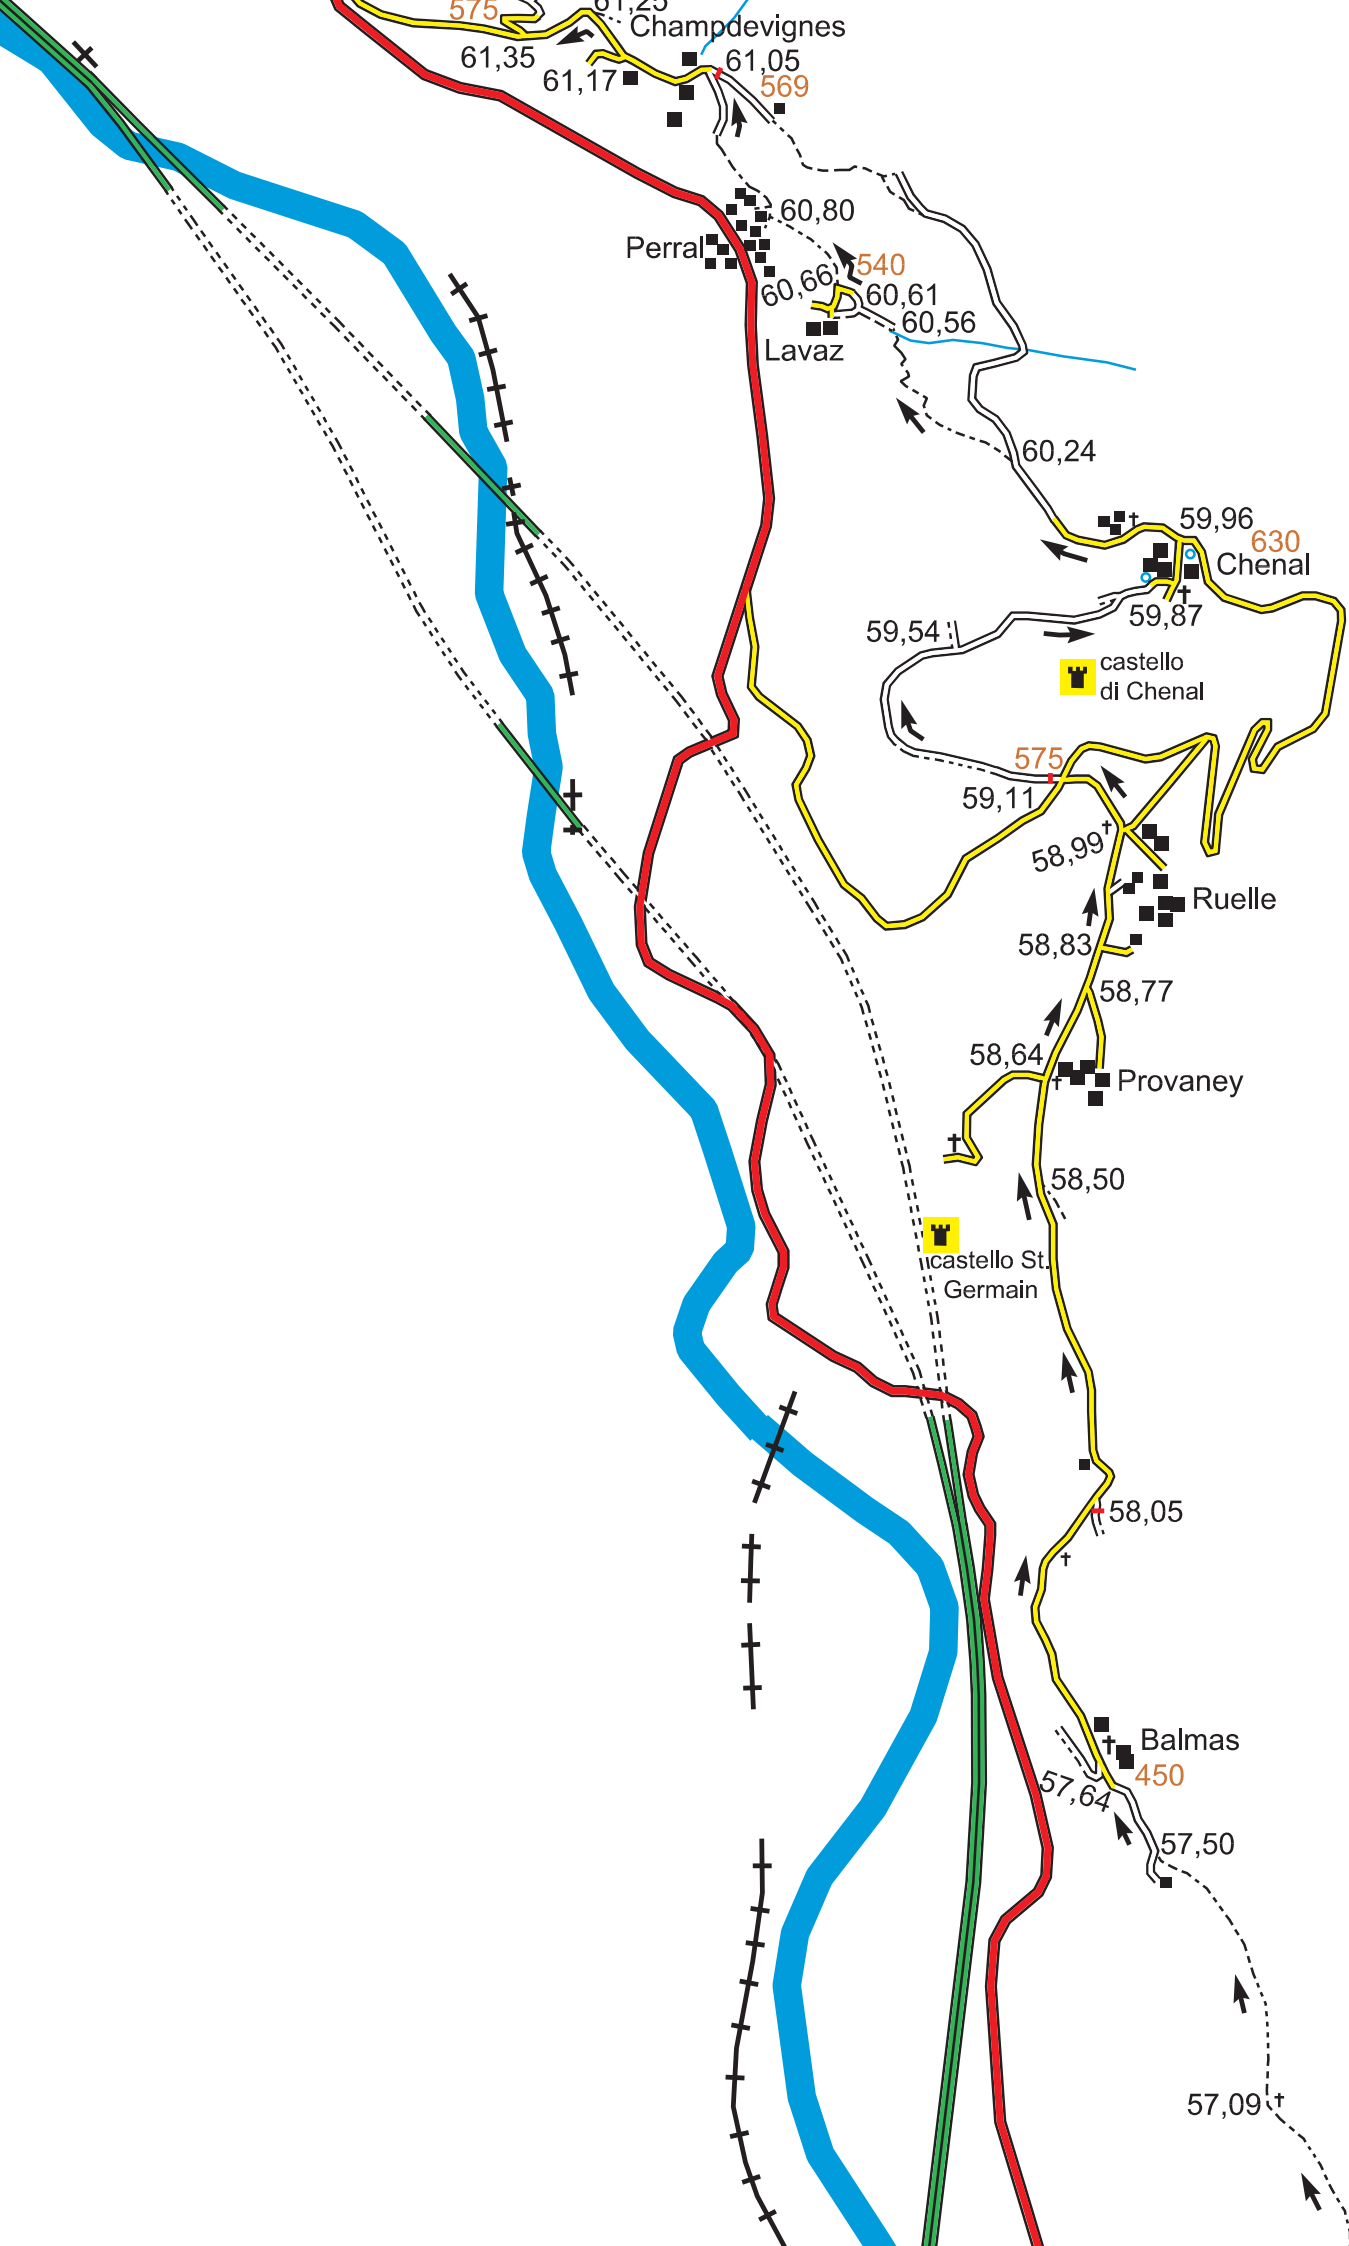

TORINO-AOSTA TAPPA 2
 Autore: Massimo Peverada
 Ultimo aggiornamento: 22/05/2013

Quassolo

M. Buono

Borgofranco d'Ivrea

Dora

251

VAR. SOFT 255

v. Ivrea

str. delle Cascine

C.ne Dora

stazione

obbligo bici a mano
fino ad innesto ciclabile

29,66
v.Mot
v.Baraing

torrente Lys

Clos de Barme

torchio*

Barme

Torretta

Sisan

Arnad le Vieux

Arnad

Prouve

Ville

S. Antonio

51,10

50,94

50,88

50,49

50,33

50,10

49,95

49,79