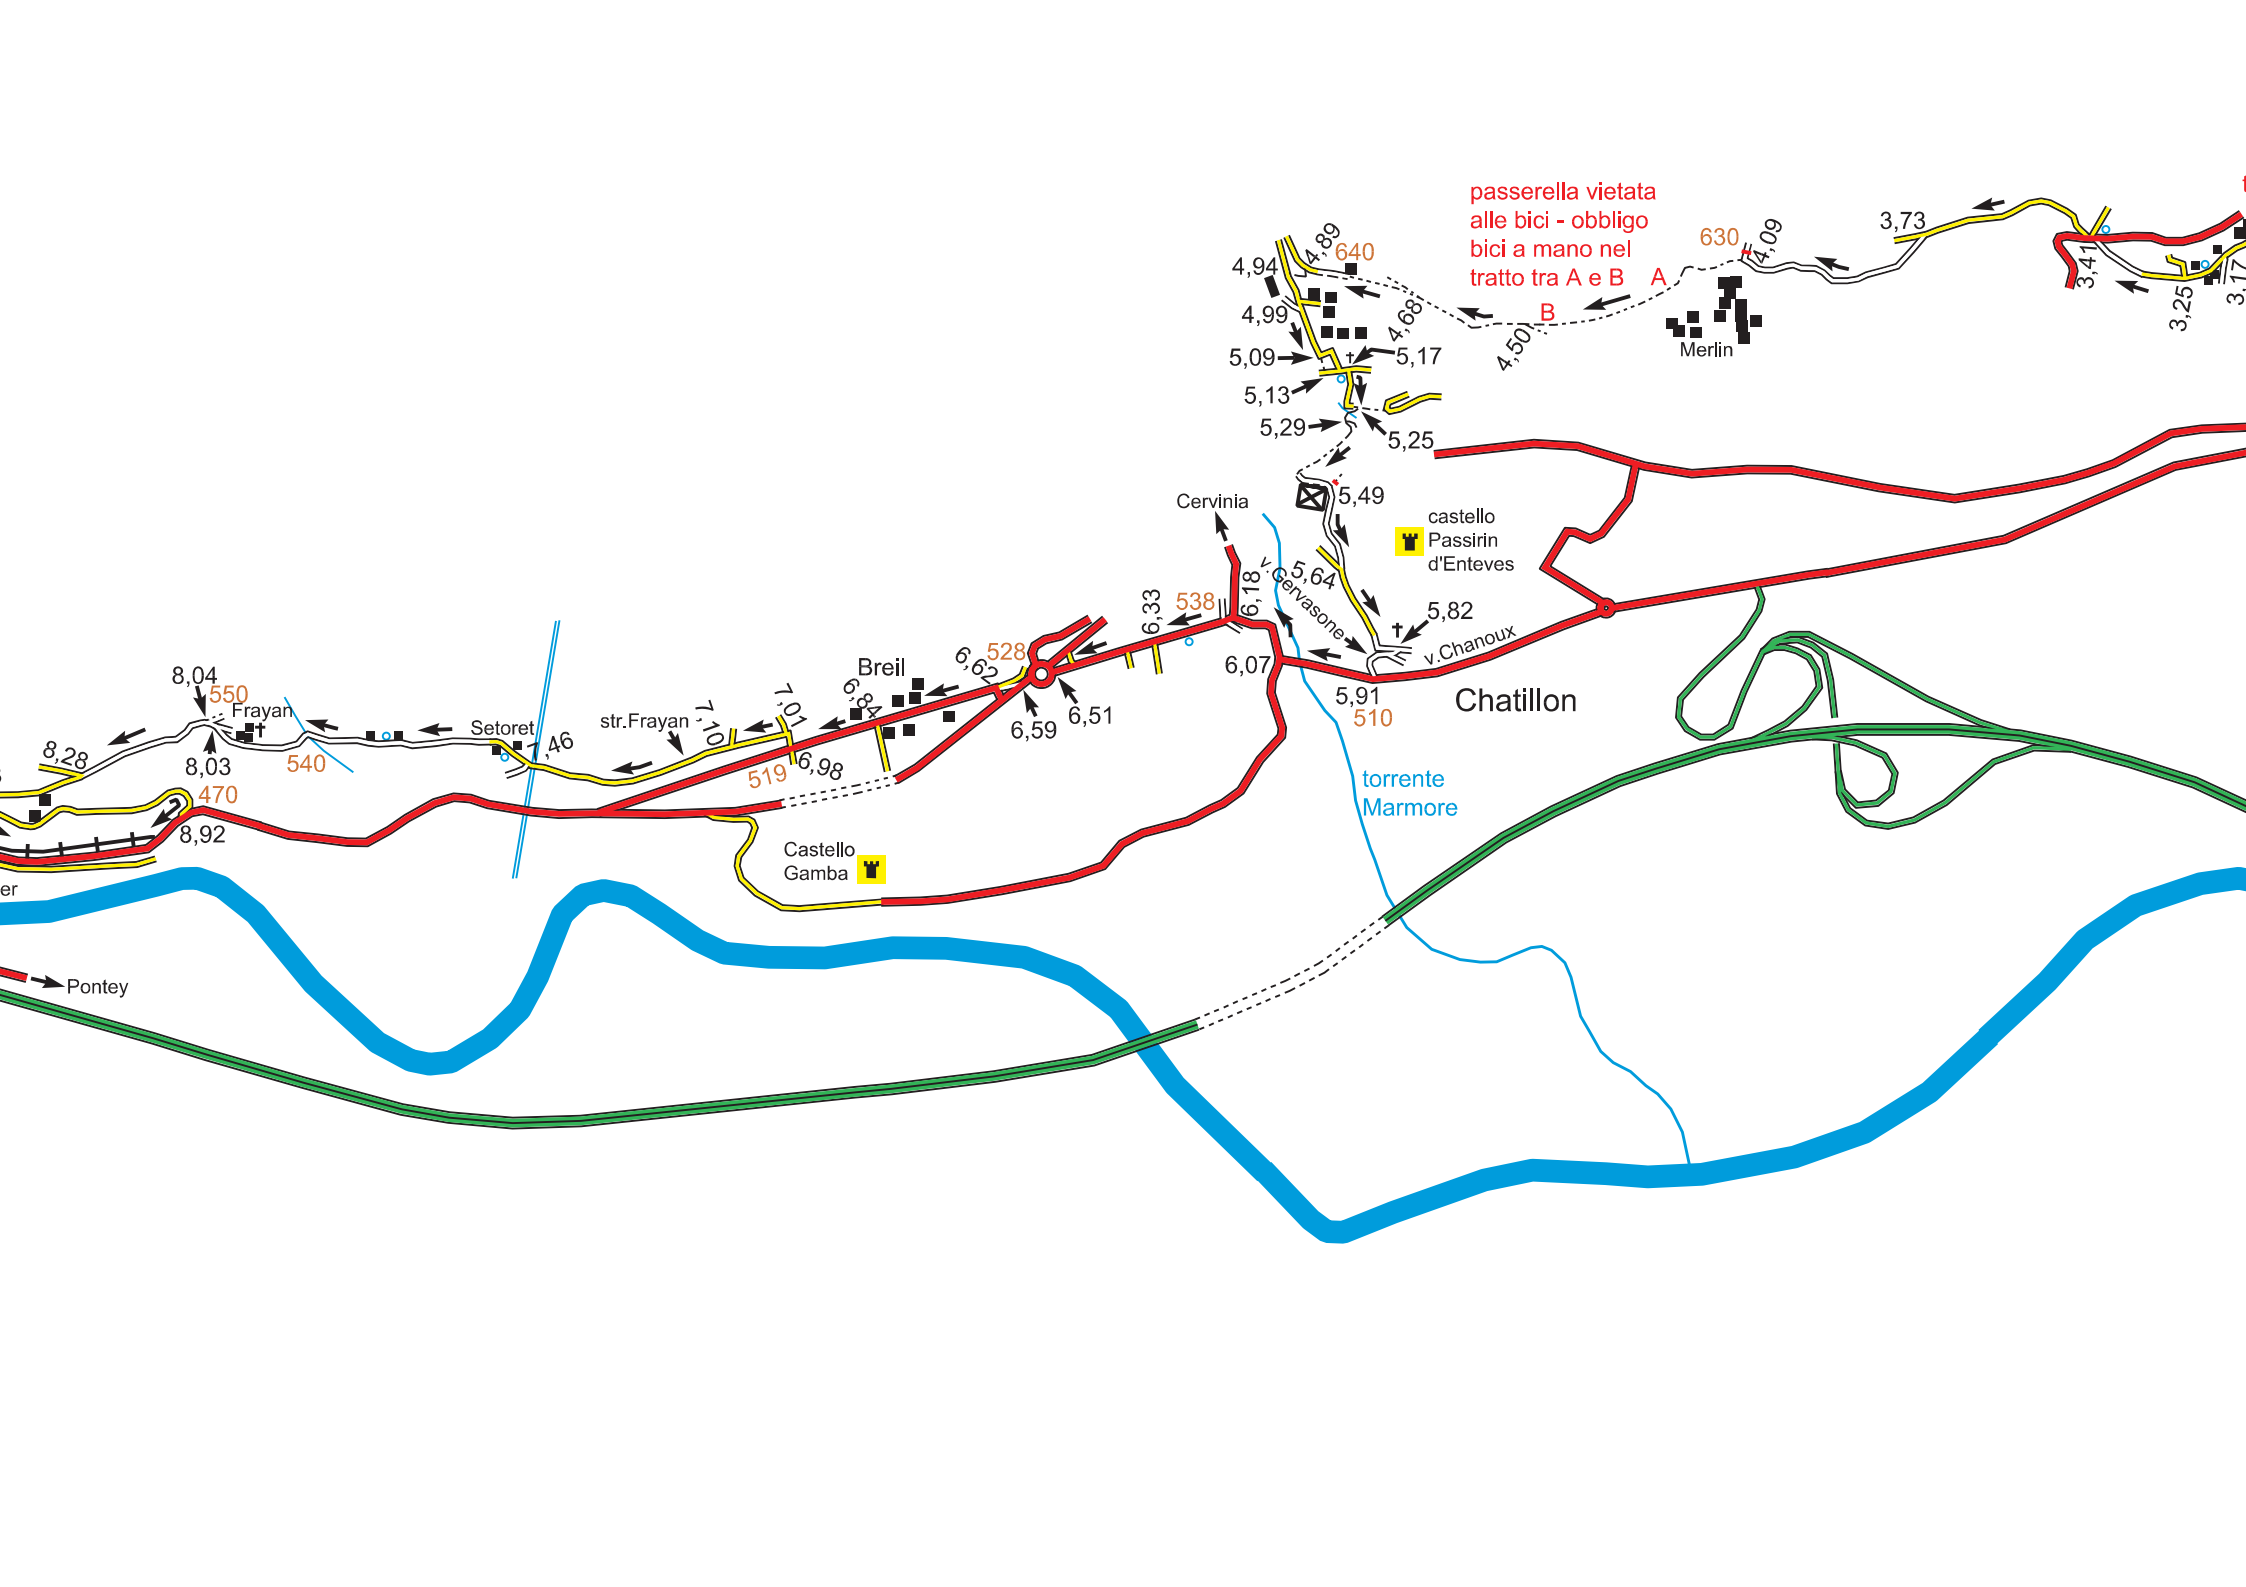

Pissin  
torchio

Saint-Vincent

hotel Les  
Saisons

ponte  
romano

Martinod

Feilley

630

1,83

575

passerella vietata  
alle bici - obbligo  
bici a mano nel  
tratto tra A e B

Chatillon

torrente  
Marmore

Merlin

castello  
Passirin  
d'Enteves

Castello  
Gamba

Cervinia

4,09

3,41

3,25

3,17

- 1 Torre del Lebbroso
- 2 Croce di Città
- 3 Municipio
- 4 Teatro romano
- 5 Porta Praetoria
- 6 Collegiata S.Orso
- 7 Arco di Augusto
- 8 Ponte romano