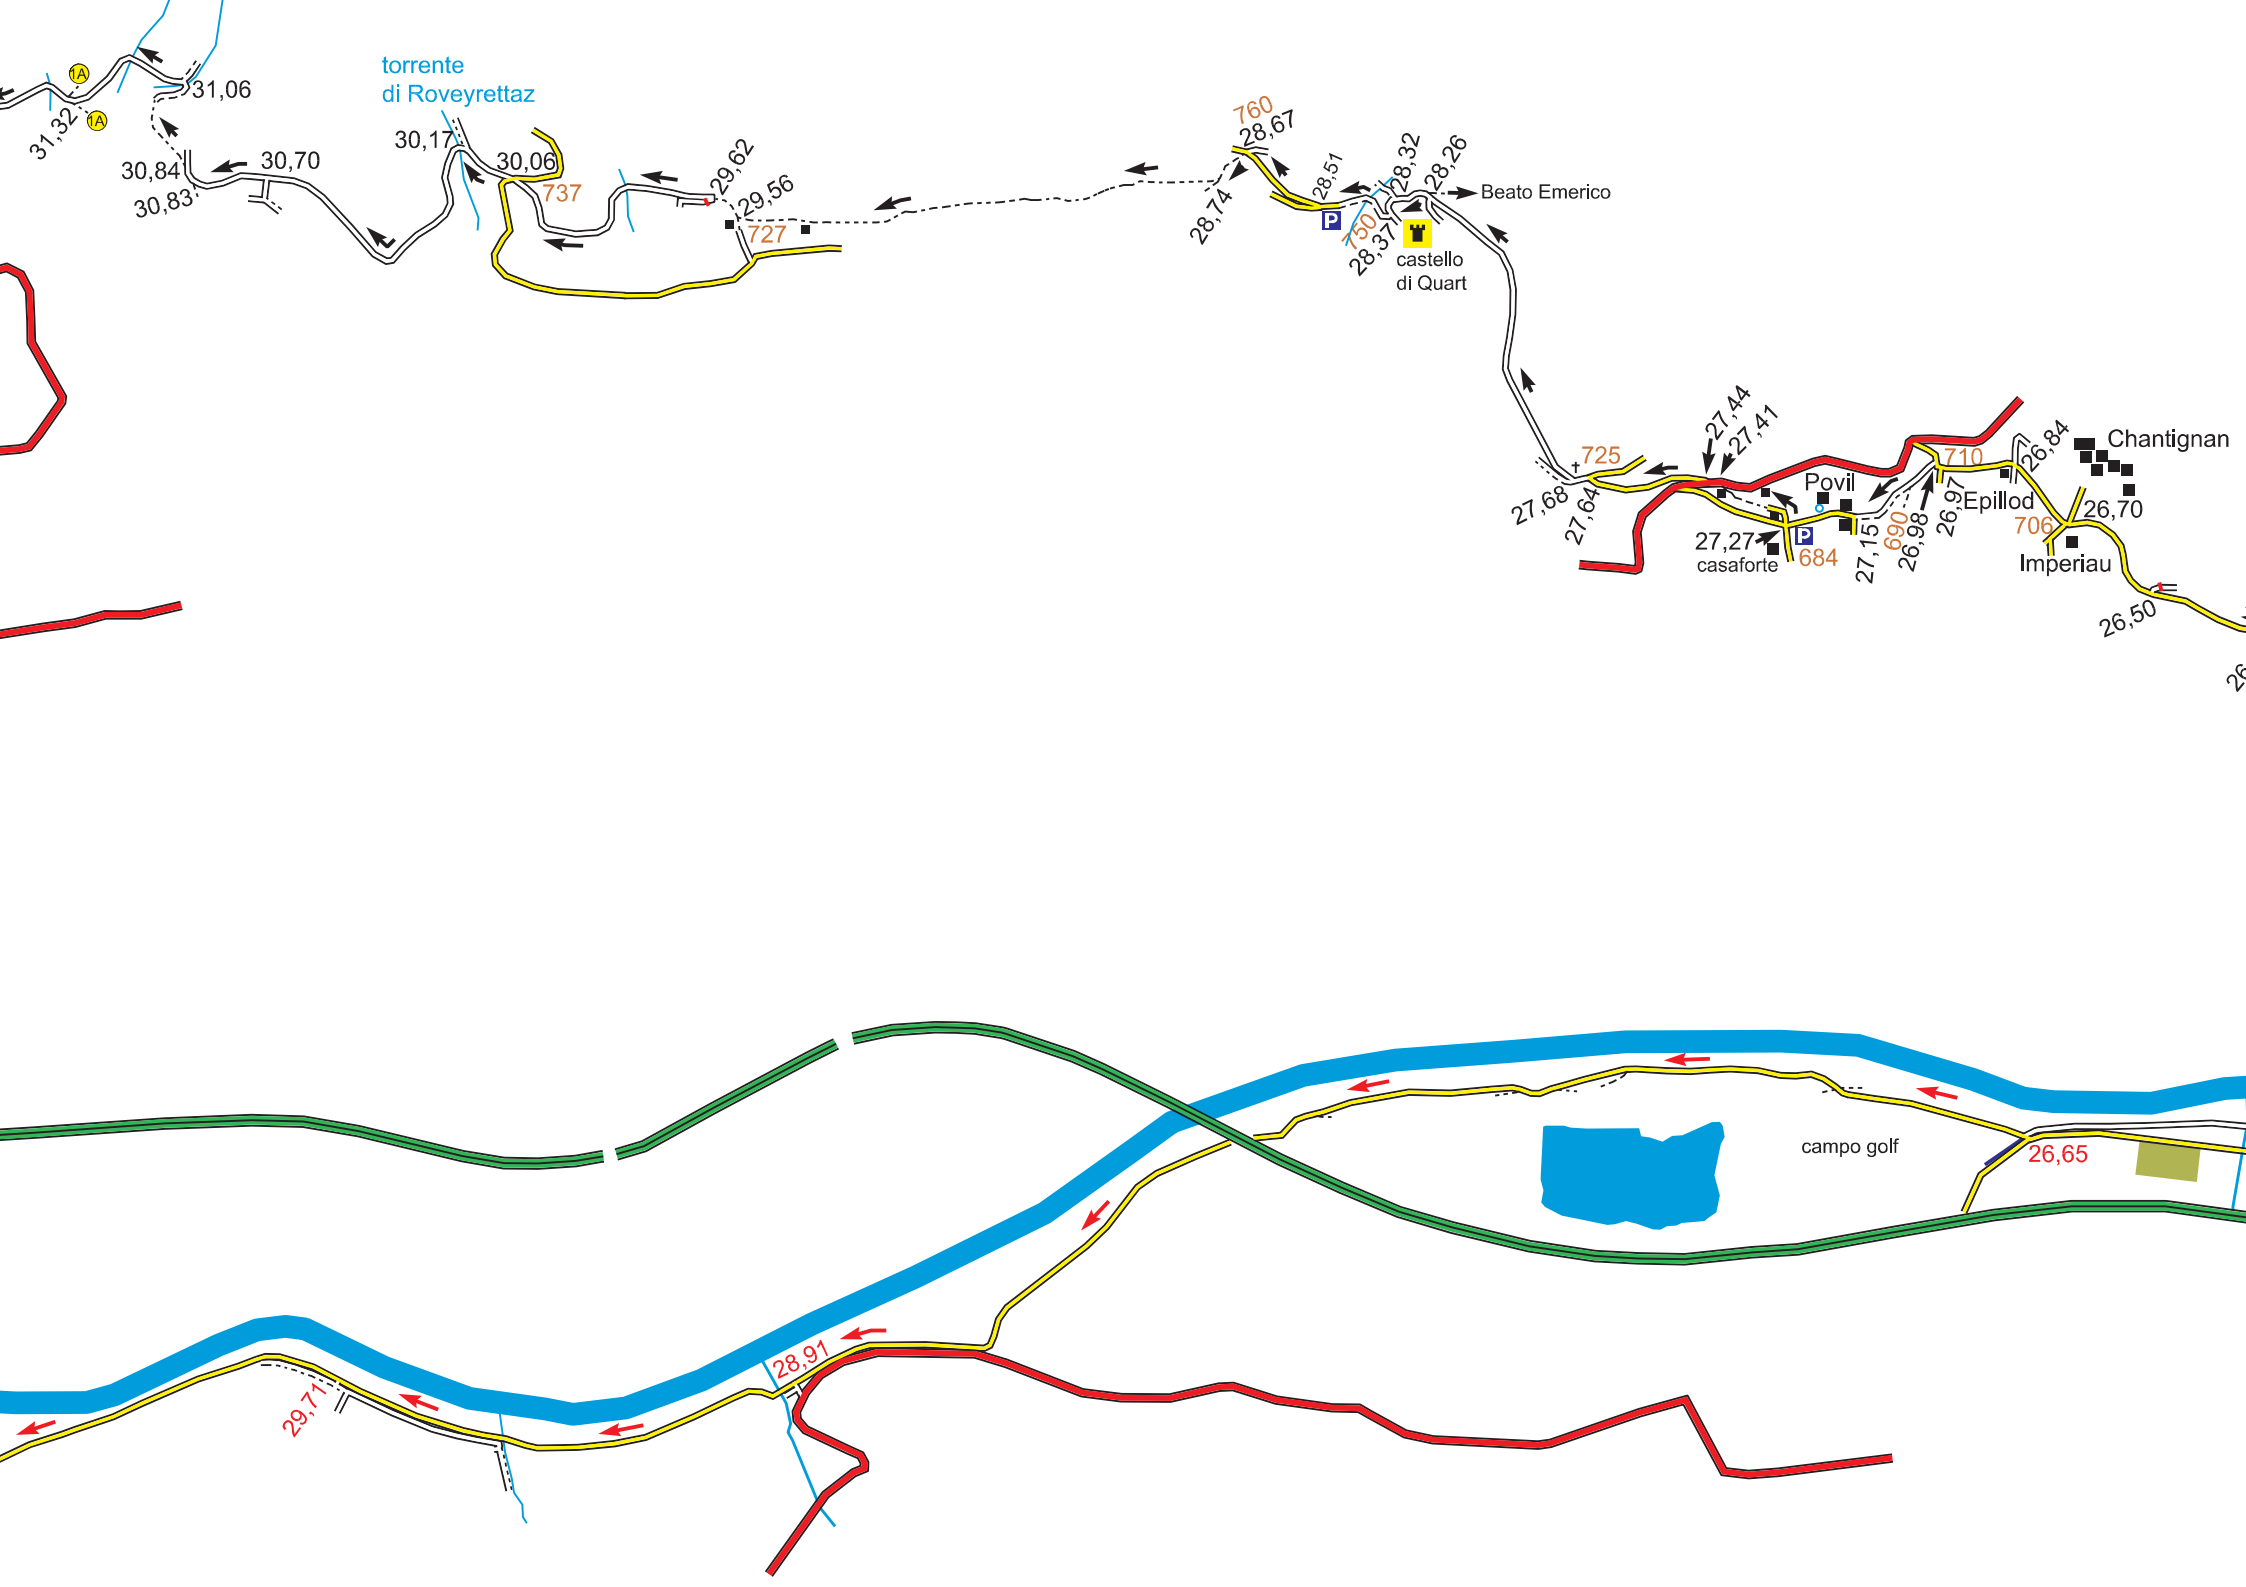

575

passerella vietata  
alle bici - obbligo  
bici a mano nel  
tratto tra A e B

Chatillon

torrente  
Marmore

Merlin

castello  
Passirin  
d'Enteves

Castello  
Gamba

Cervinia

4,09

3,41

3,25

3,17

- 1 Torre del Lebbroso
- 2 Croce di Città
- 3 Municipio
- 4 Teatro romano
- 5 Porta Praetoria
- 6 Collegiata S.Orso
- 7 Arco di Augusto
- 8 Ponte romano