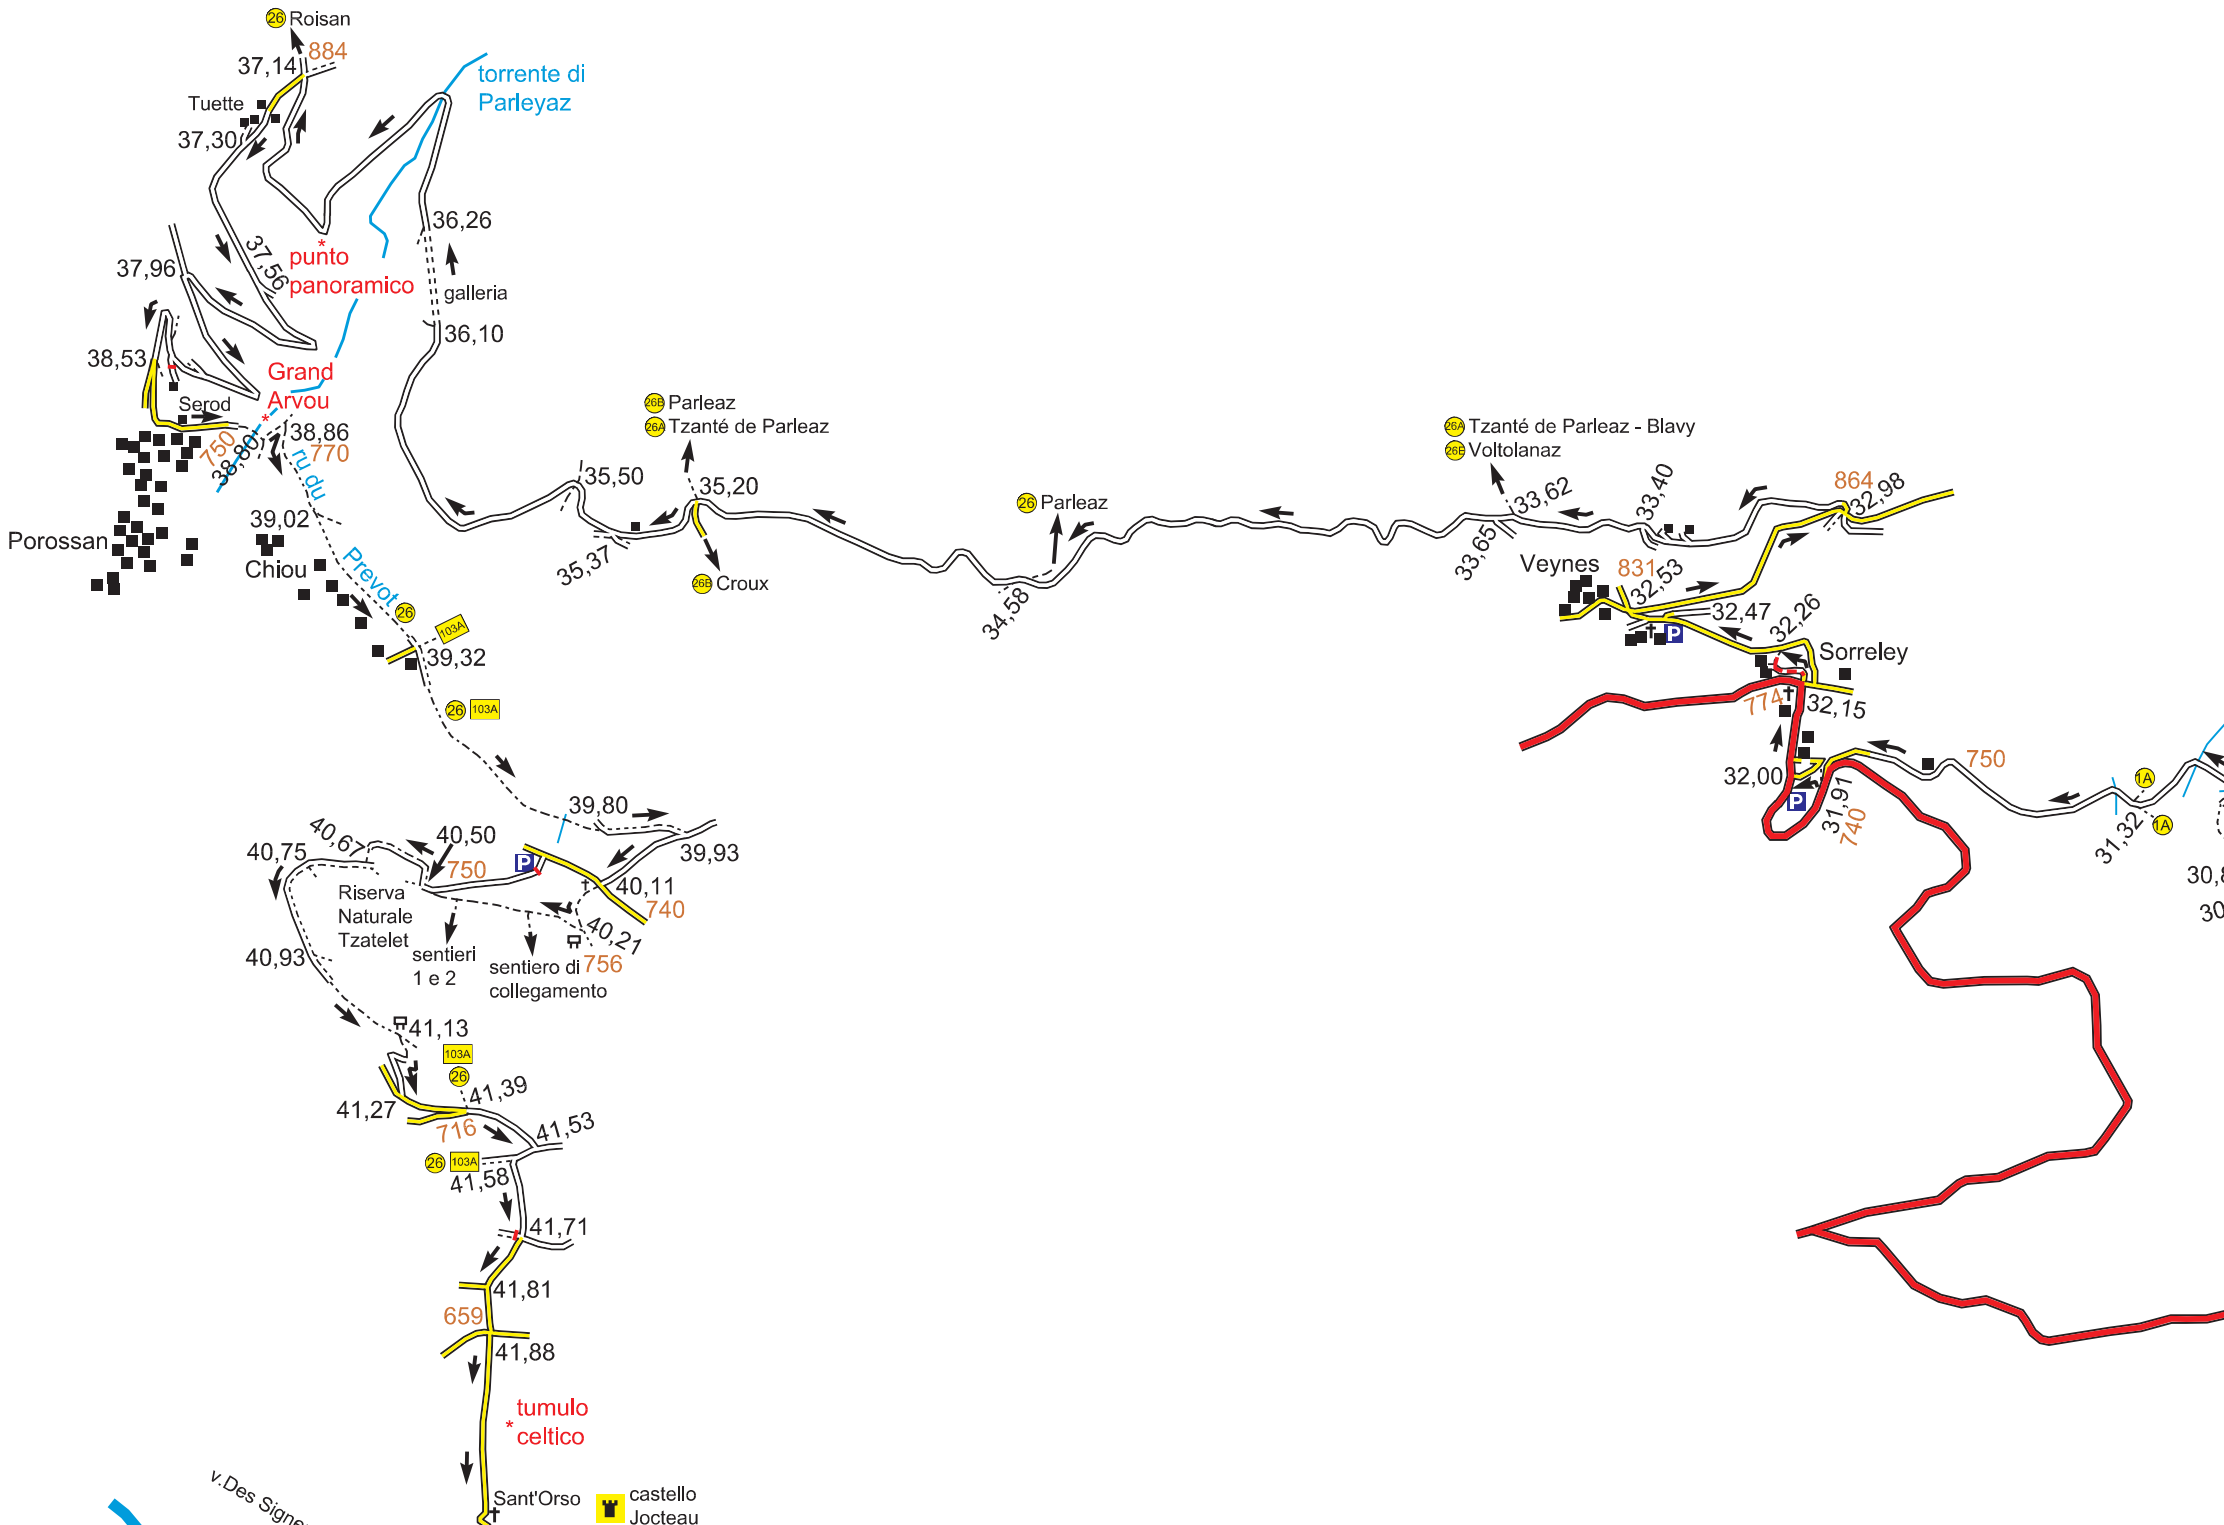

575

passerella vietata  
alle bici - obbligo  
bici a mano nel  
tratto tra A e B

Chatillon

torrente  
Marmore

Merlin

castello  
Passirin  
d'Enteves

Castello  
Gamba

Cervinia

4,09

3,41

3,25

3,17

- 1 Torre del Lebbroso
- 2 Croce di Città
- 3 Municipio
- 4 Teatro romano
- 5 Porta Praetoria
- 6 Collegiata S.Orso
- 7 Arco di Augusto
- 8 Ponte romano