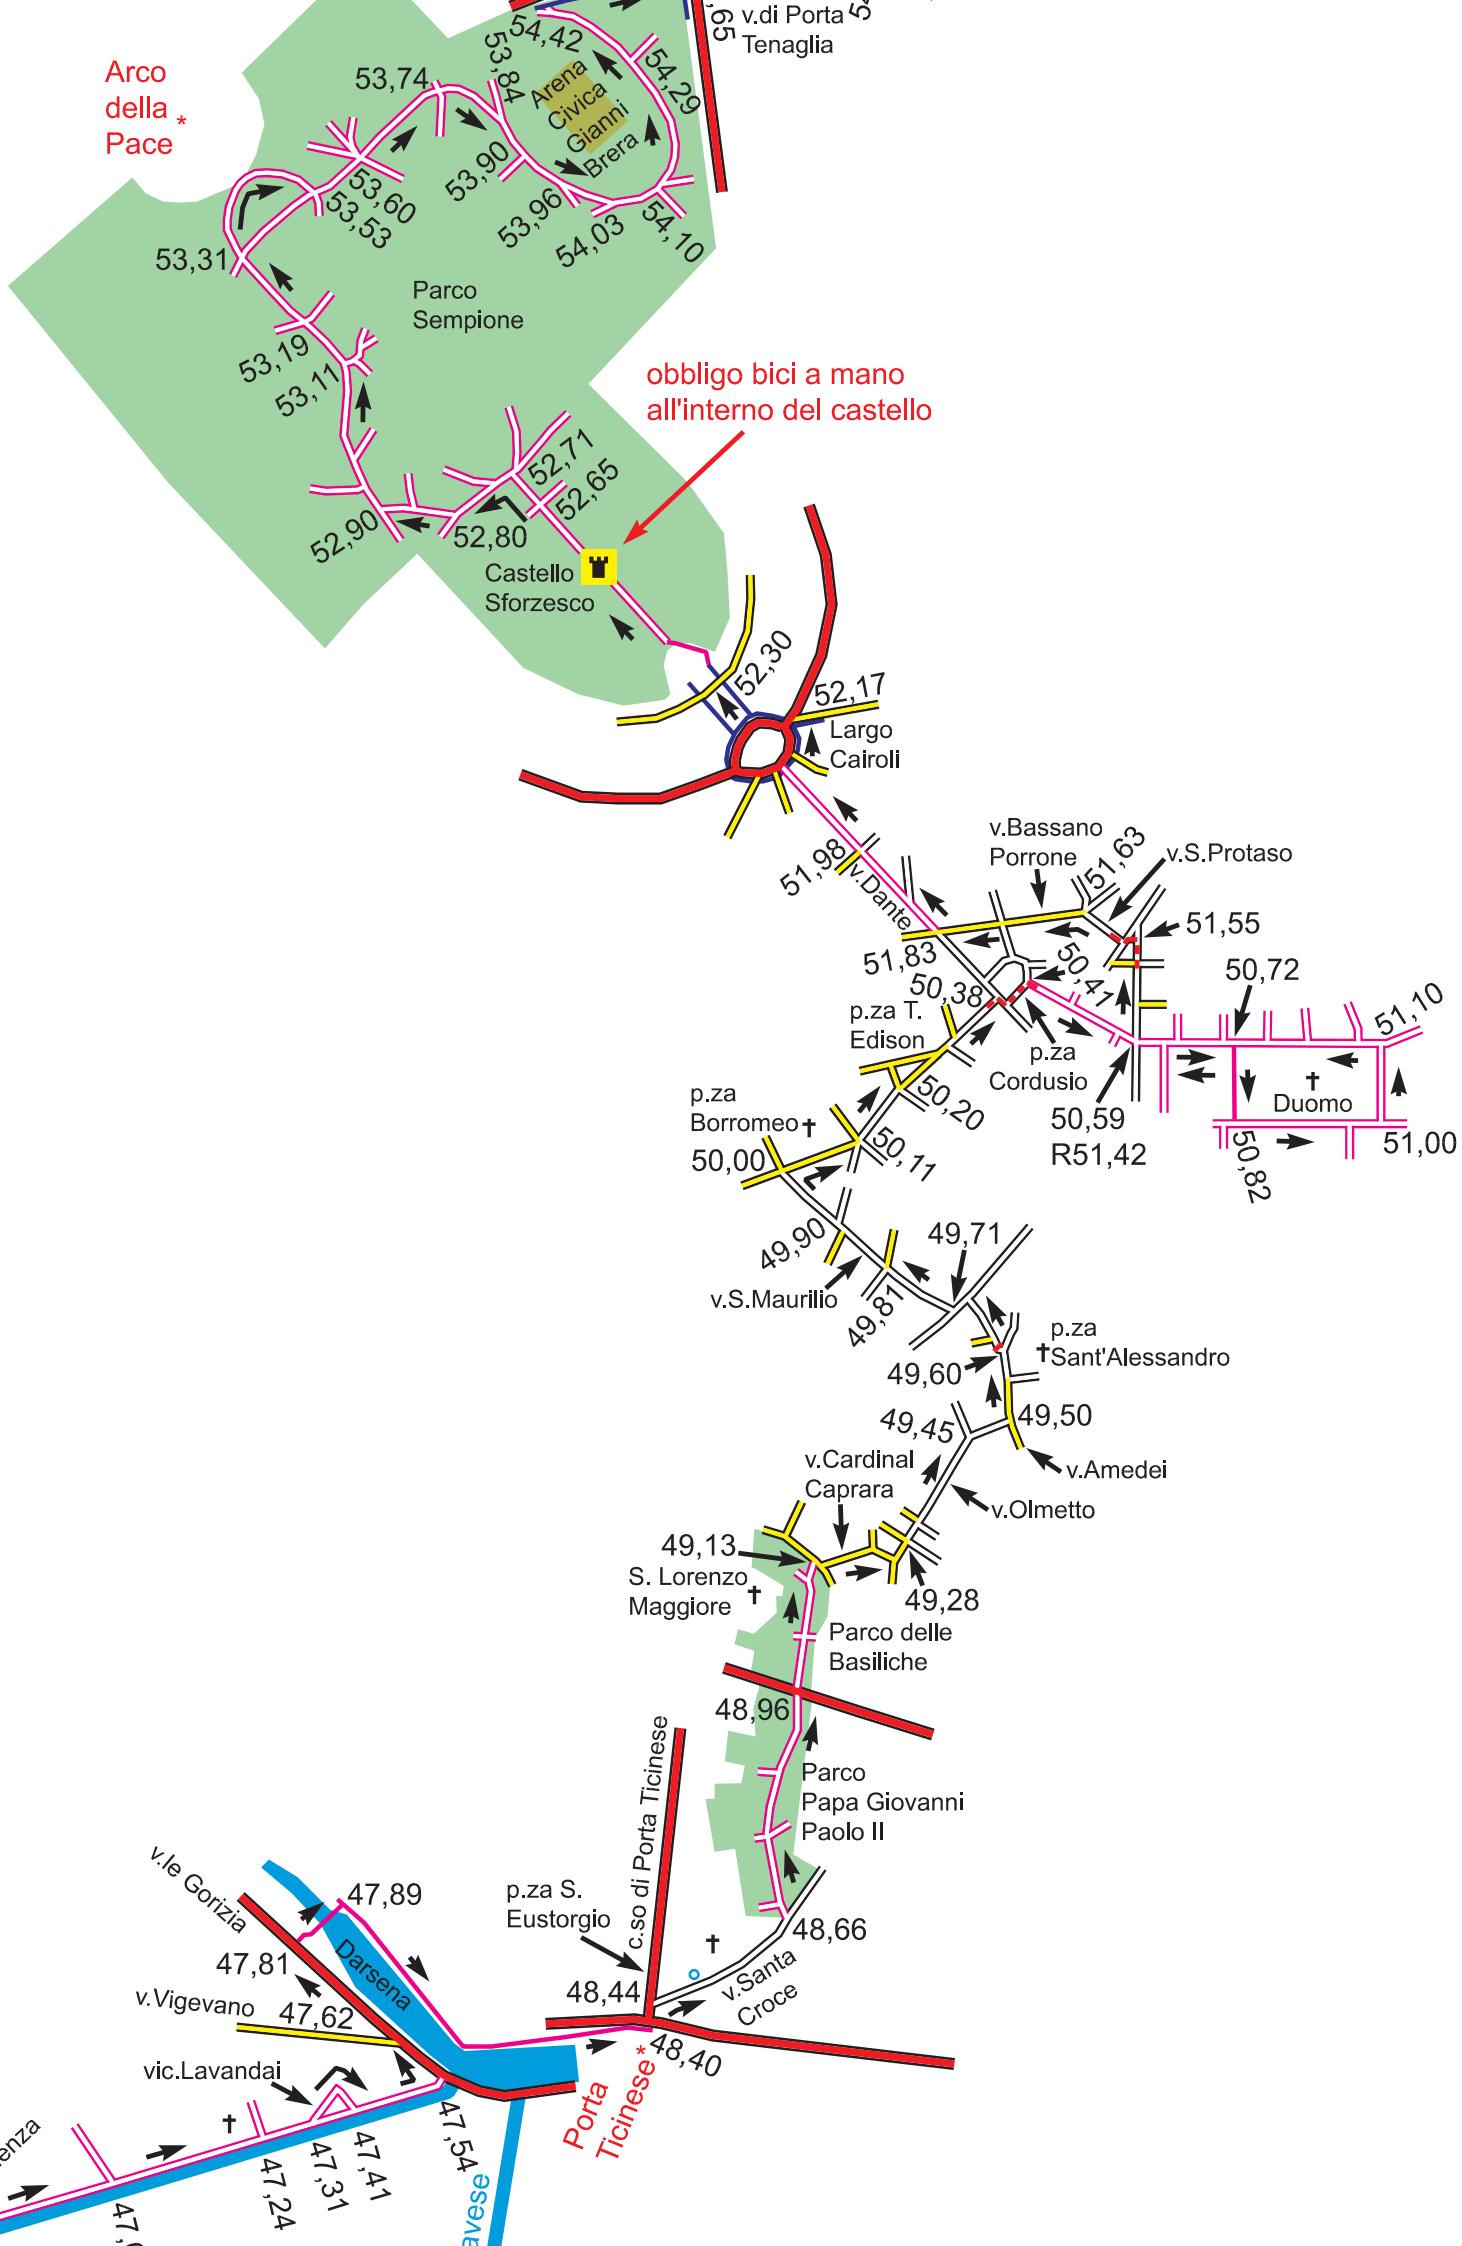

## LEGENDA

- autostrada, tangenziale
- strada importante
- strada secondaria
- strada non asfaltata
- strada sconnessa
- strada in costruzione, sottopasso
- sentiero
- pista ciclabile
- zona/via pedonale
- ferrovia, tranvia
- percorso principale
- variante hard
- ripetitore
- parcheggio
- punto informazioni
- fontana (anche non potabile)
- castello
- campo di calcio
- parco, giardino
- chiesa
- pilone
- cimitero
- altitudine
- numero o nome sentiero

Scala

Torino-Milano tappa 3: Vigevano-Milano (staz. centrale)

Autore: Massimo Peverada

Ultimo aggiornamento: 17/06/2016

Vigevano

LEGENDA

co  
lla \*  
ace

obbligo bici a mano  
all'interno del castello