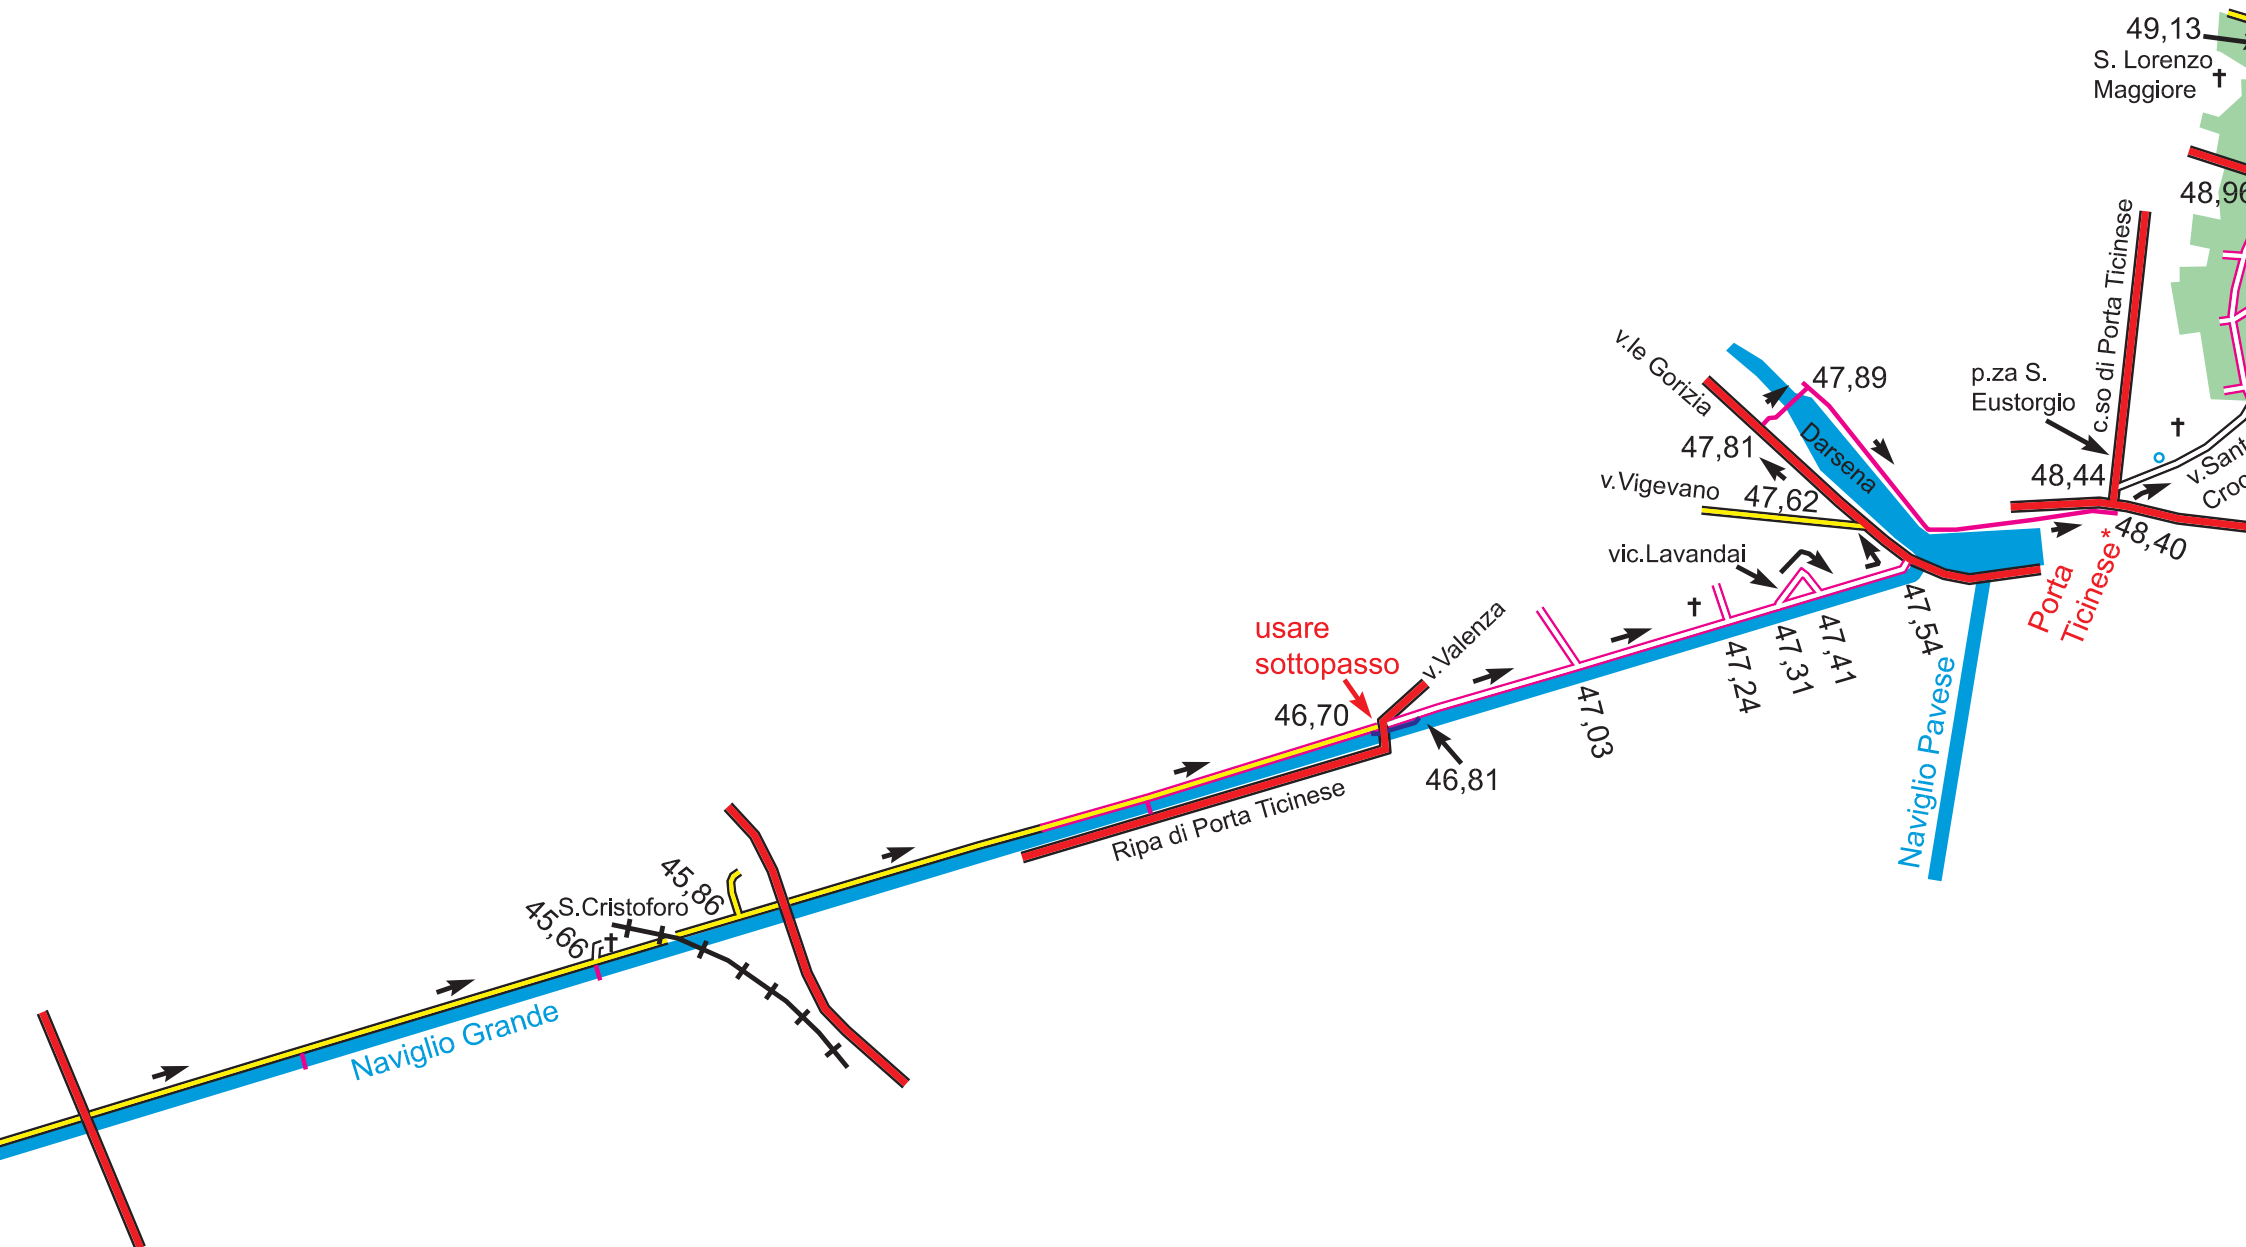

## LEGENDA

- autostrada, tangenziale
- strada importante
- strada secondaria
- strada non asfaltata
- strada sconnessa
- strada in costruzione, sottopasso
- sentiero
- pista ciclabile
- zona/via pedonale
- ferrovia, tranvia
- percorso principale
- variante hard
- ripetitore
- parcheggio
- punto informazioni
- fontana (anche non potabile)
- castello
- campo di calcio
- parco, giardino
- chiesa
- pilone
- cimitero
- altitudine
- numero o nome sentiero

Scala

Torino-Milano tappa 3: Vigevano-Milano (staz. centrale)

Autore: Massimo Peverada

Ultimo aggiornamento: 17/06/2016

Vigevano

LEGENDA

co  
lla \*  
ace

obbligo bici a mano  
all'interno del castello