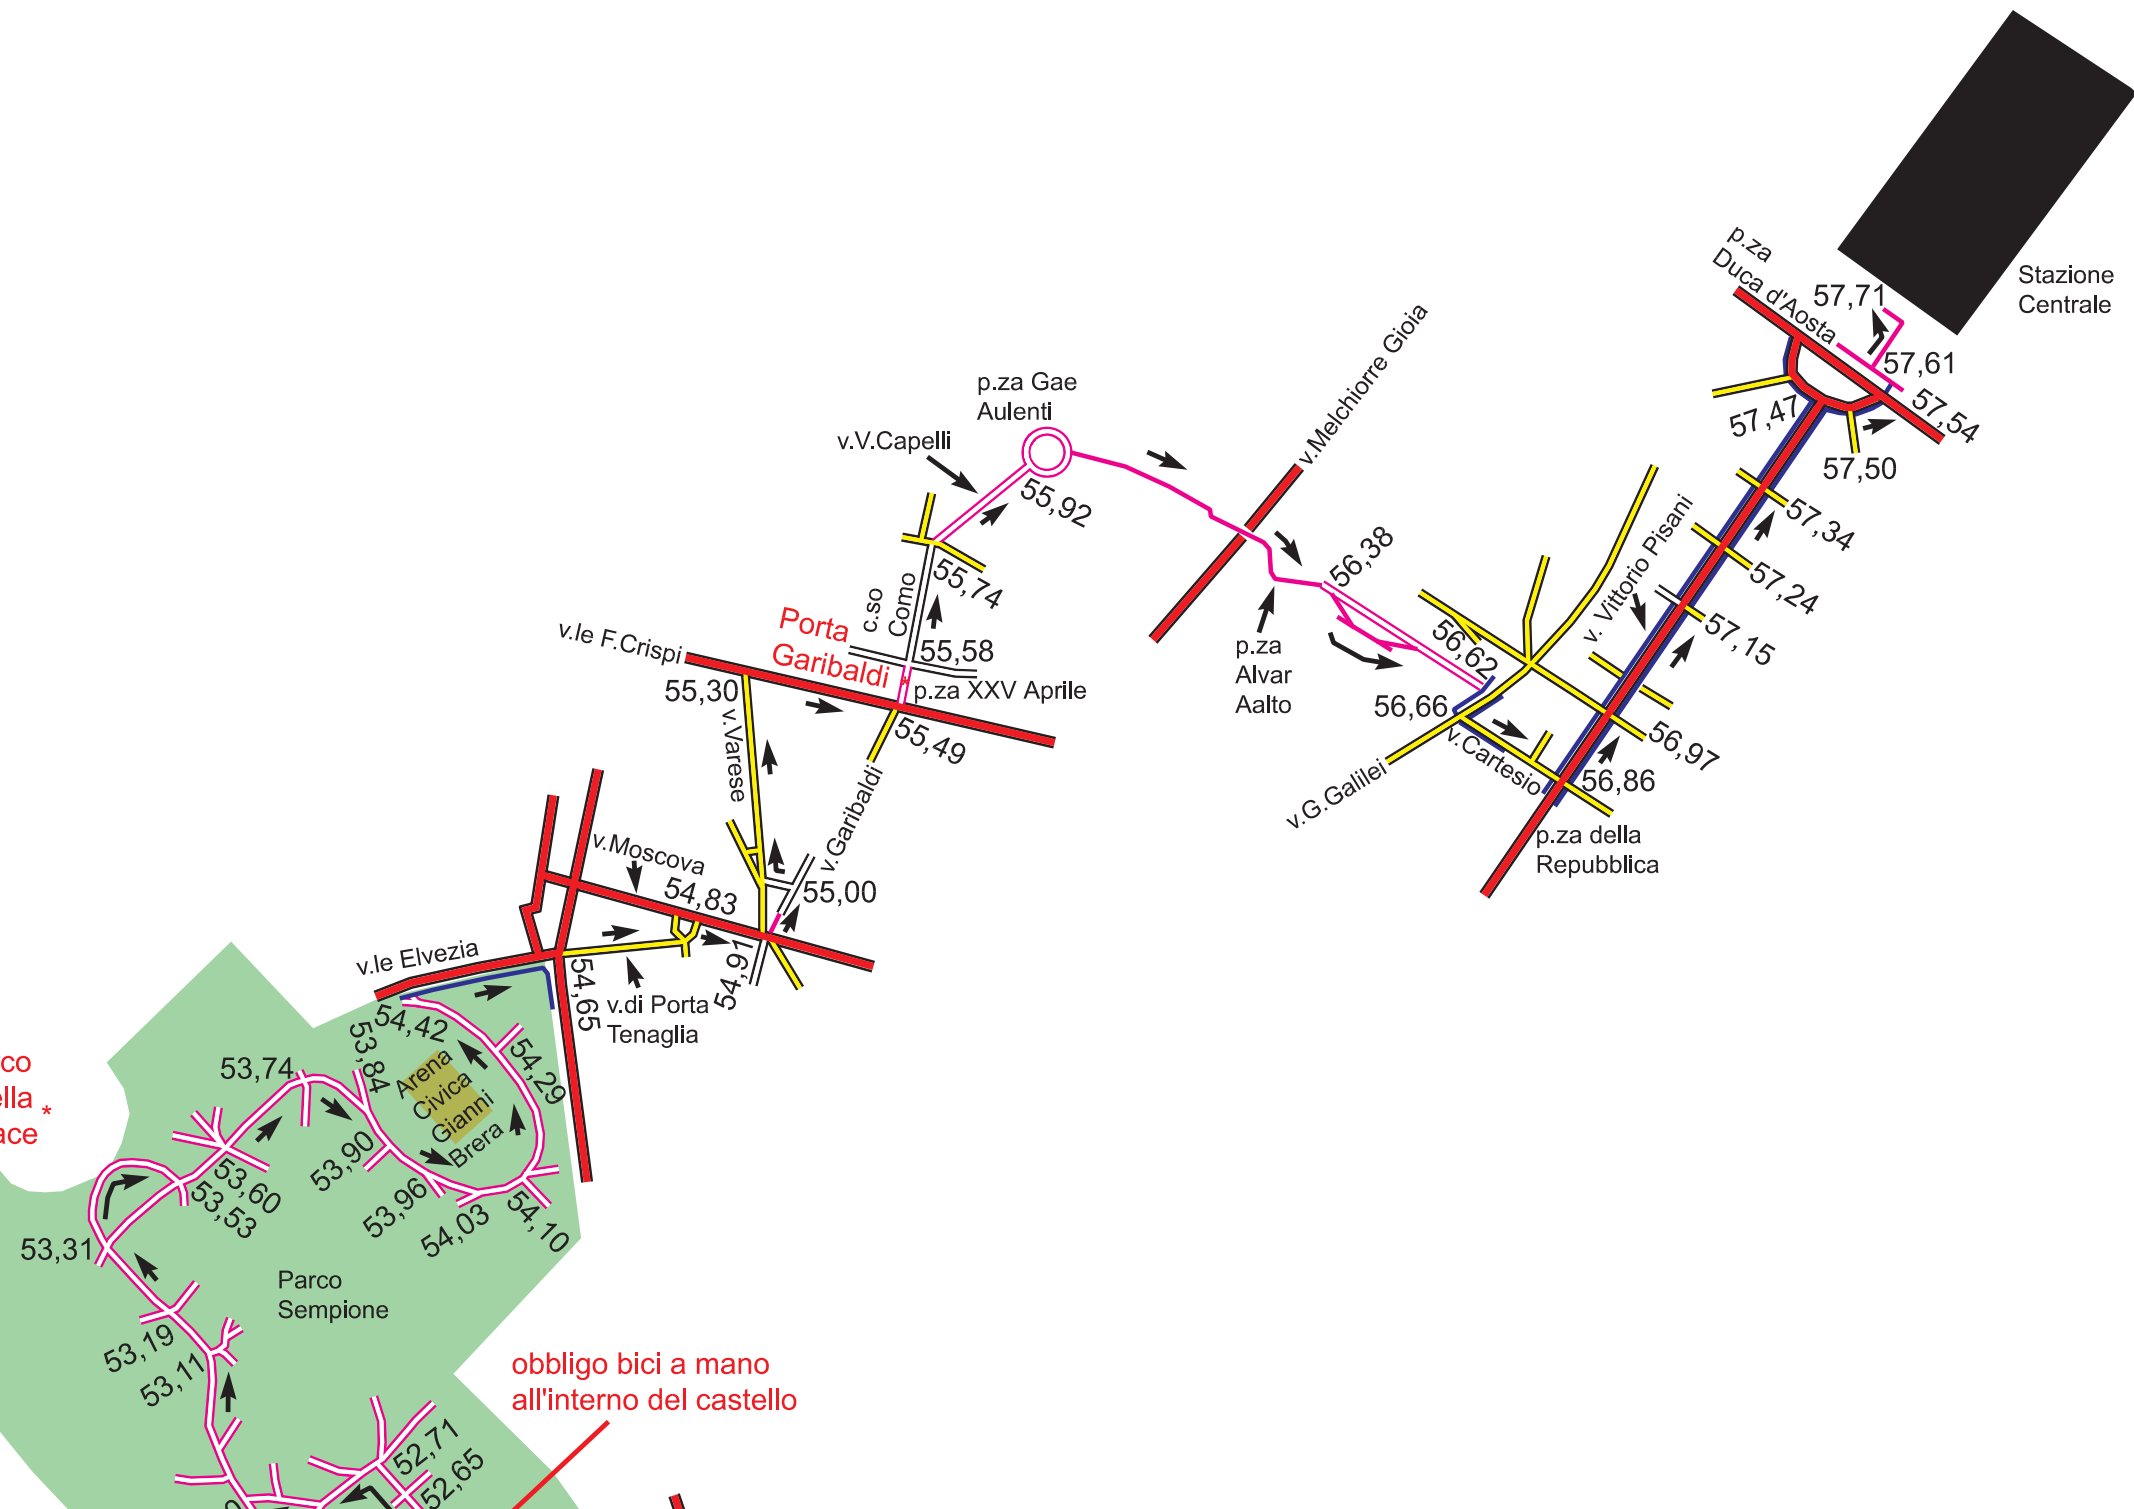

## LEGENDA

- autostrada, tangenziale
- strada importante
- strada secondaria
- strada non asfaltata
- strada sconnessa
- strada in costruzione, sottopasso
- sentiero
- pista ciclabile
- zona/via pedonale
- ferrovia, tranvia
- percorso principale
- variante hard
- ripetitore
- parcheggio
- punto informazioni
- fontana (anche non potabile)
- castello
- campo di calcio
- parco, giardino
- chiesa
- pilone
- cimitero
- altitudine
- numero o nome sentiero

Scala

Torino-Milano tappa 3: Vigevano-Milano (staz. centrale)

Autore: Massimo Peverada

Ultimo aggiornamento: 17/06/2016

Vigevano

LEGENDA

co  
lla \*  
ace

obbligo bici a mano  
all'interno del castello